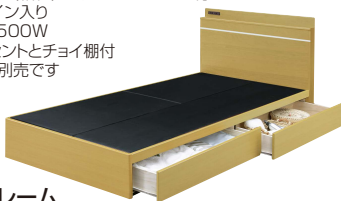

タンポポⅡ

材質/タモ突板
カラー/ブラウン・ナチュラル
●マットレス別売です

1 2

Sチェストベッド
W1000×L2120×H350
¥74,700 才数23(3ヶ口)

カレンⅡ

材質/MDF
カラー/ダークブラウン・ナチュラル

- BOX引出し(箱組)
- スライドレール付
- ヘッドにアルミのライン入り
- マットレス別売です

3 4

Sベッドフレーム
W1000×L1990×H750(245)
¥35,700 才数16(3ヶ口)

カレンⅢ

材質/MDF
カラー/ナチュラル・ダークブラウン

- BOX引出し(箱組)
- スライドレール付
- アルミライン入り
- ヘッドに1500W
2穴コンセントとチョイ棚付
- マットレス別売です

5 6

Sベッドフレーム
W1000×L2050×H770(245)
¥41,400 才数18(3ヶ口)

ティアナ

材質/MDF
カラー/ダークブラウン・ウォールナット

- LEDライト付
- 2穴コンセント付
- マットレス別売です

7

Sベッドフレーム(レグ)
W990×L2020×H800(240)
¥33,700 才数8(3ヶ口)

8

SDベッドフレーム(レグ)
W1200×L2020×H800(240)
¥41,400 才数9(3ヶ口)

10 13
Sベッドフレーム(BOX)
W990×L2020×H800(240)
¥43,000 才数15(3ヶ口)

11
SDベッドフレーム(BOX)
W1200×L2020×H800(240)
¥50,700 才数17(3ヶ口)

12
Dベッドフレーム(BOX)
W1400×L2020×H800
¥61,700 才数19(3ヶ口)

9

Dベッドフレーム(レグ)
W1400×L2020×H800(240)
¥48,700 才数11(3ヶ口)

グッドディ

材質/MDFシート張り
カラー/ブラウン・ナチュラル・アイボリー

- マットレス別売です