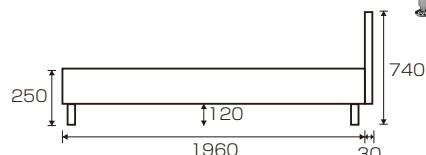

Robin(ロビン) オリジナル

材質/強化シート・MDF
 カラー/ウェンジ・ホワイト・ナチュラル
 ●Dサイズ補強あり
 ●ヘッドボードにアルミモールアクセントあり
 ●LVEすのこ
 ●マットレス別売です

WNG(ウェンジ)

WH(ホワイト)

NA(ナチュラル)

5
Sベッド
 W986×L1990×H740(250)
¥32,700 才数7(4ヶ口)

6
SDベッド
 W1215×L1990×H740(250)
¥39,000 才数8(4ヶ口)

7 8 9
Dベッド
 W1415×L1990×H740(250)
¥47,700 才数9(4ヶ口)

レベッカ

材質/MDFシート張り
 カラー/ブラウン・ナチュラル・アイボリー
 ●マットレス別売です

(ブラウン)

(ナチュラル)

(アイボリー)

10 11 12
Sベッド
 W980×L2040×H780(250)
¥28,000 才数7(3ヶ口)

MEC(メック) オリジナル

材質/3Dエンボス強化シート(ブラウン) ●3段階高さ調節可能(50ピッチ) ●宮棚(下)奥行内寸95mm
 強化シート(グレー) ●2口コンセント ●マットレスは別売
 カラー/ブラウン・グレー

13
シングルベッド
 W992×L2105×H870(SH320/370/420)
¥36,700 才数12(3ヶ口)

(ブラウン)

14
セミダブルベッド
 W1222×L2105×H870(SH320/370/420)
¥43,400 才数14(3ヶ口)

15
ダブルベッド
 W1422×L2105×H870(SH320/370/420)
¥51,700 才数17(3ヶ口)

(グレー)

※同シリーズを並べて置かれる場合に、ベッドの高さ(ヘッド部)や曲線が合わないこともございます。ご了承下さい。

※予告なく仕様の変更が行われる場合があります。