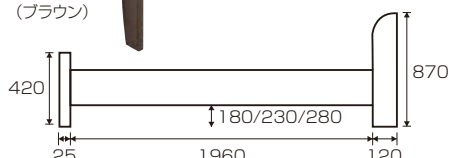

## レベッカ

材質/MDFシート張り  
 カラー/ブラウン・ナチュラル・アイボリー  
 ●マットレス別売です

(ブラウン)

(ナチュラル)

(アイボリー)

**10 11 12**  
**Sベッド**  
 W980×L2040×H780(250)  
**¥28,000** 才数7(3ヶ口)

## MEC(メック) オリジナル

材質/3Dエンボス強化シート(ブラウン) ●3段階高さ調節可能(50ピッチ) ●宮棚(下)奥行内寸95mm  
 強化シート(グレー) ●2口コンセント ●マットレスは別売  
 カラー/ブラウン・グレー

**13**  
**シングルベッド**  
 W992×L2105×H870(SH320/370/420)  
**¥36,700** 才数12(3ヶ口)

(ブラウン)

**14**  
**セミダブルベッド**  
 W1222×L2105×H870(SH320/370/420)  
**¥43,400** 才数14(3ヶ口)

**15**  
**ダブルベッド**  
 W1422×L2105×H870(SH320/370/420)  
**¥51,700** 才数17(3ヶ口)

(グレー)

※同シリーズを並べて置かれる場合に、ベッドの高さ(ヘッド部)や曲線が合わないこともございます。ご了承下さい。