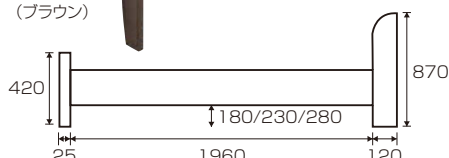

7 8 9
Dベッド
 W1415×L1990×H740(250)
¥47,700 才数9(4ヶ口)

レベッカ

材質/MDFシート張り
 カラー/ブラウン・ナチュラル・アイボリー
 ●マットレス別売です

(ブラウン)

(ナチュラル)

(アイボリー)

10 11 12
Sベッド
 W980×L2040×H780(250)
¥28,000 才数7(3ヶ口)

MEC(メック) オリジナル

材質/3Dエンボス強化シート(ブラウン) ●3段階高さ調節可能(50ピッチ) ●宮棚(下)奥行内寸95mm
 強化シート(グレー) ●2口コンセント ●マットレスは別売
 カラー/ブラウン・グレー

13
シングルベッド
 W992×L2105×H870(SH320/370/420)
¥36,700 才数12(3ヶ口)

(ブラウン)

14
セミダブルベッド
 W1222×L2105×H870(SH320/370/420)
¥43,400 才数14(3ヶ口)

15
ダブルベッド
 W1422×L2105×H870(SH320/370/420)
¥51,700 才数17(3ヶ口)

(グレー)

※同シリーズを並べて置かれる場合に、ベッドの高さ(ヘッド部)や曲線が合わないこともございます。ご了承下さい。

※予告なく仕様の変更が行われる場合があります。