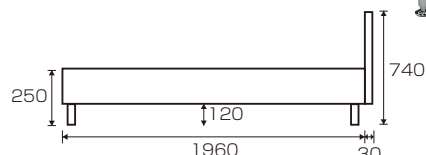

**3 4**  
**Dベッド**  
 W1430×L1990×H785(240)  
**¥46,700** 才数12(4ヶ口)

## Robin(ロビン) オリジナル

材質/強化シート・MDF  
 カラー/ウェンジ・ホワイト・ナチュラル  
 ●Dサイズ補強あり  
 ●ヘッドボードにアルミモールアクセントあり  
 ●LVEすのこ  
 ●マットレス別売です

WNG(ウェンジ)

WH(ホワイト)

NA(ナチュラル)

**5**  
**Sベッド**  
 W986×L1990×H740(250)  
**¥32,700** 才数7(4ヶ口)

**6**  
**SDベッド**  
 W1215×L1990×H740(250)  
**¥39,000** 才数8(4ヶ口)

**7 8 9**  
**Dベッド**  
 W1415×L1990×H740(250)  
**¥47,700** 才数9(4ヶ口)