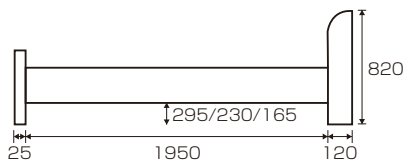

Masimo(マシモ) オリジナル

- 材質/バイン材
 カラー/ナチュラル・ブラウン
- 手すり1本付:両側取付可(片側3ヶ所移動可能)
 - 手すり追加可能(別売)
 - スノコ面3段階調節可能
 - 宮棚(下)奥行内寸:90mm
 - 2口コンセント付
 - マットレス別売です

1 2
Sベッド(NA)(BR)(手すり1本付)
 W1020×L2098×H820
 (SH410/SH345/SH280)
¥35,000 才数9(3ヶ口)

3
手すり(別売)
 W310×D20×H405
¥2,700 才数1(1ヶ口)

ビター

- 材質/バイン
 カラー/ナチュラル・ホワイト
- 手すり位置が前後3段階調整可
 - サイドフレーム位置が上下3段階調整可
 - スノコ面:3段階(SH310-360-410)
 - サイドフレーム:UH120
 - マットレス別売です

4 5 (ナチュラル)
Sベッド
 W1015×L2105×H780
¥38,400 才数10(3ヶ口)