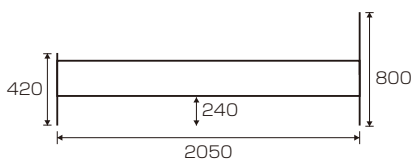

※同シリーズを並べて置かれる場合に、ベッドの高さ(ヘッド部)や曲線が合わないこともございます。ご了承下さい。
※予告なく仕様の変更が行われる場合があります。