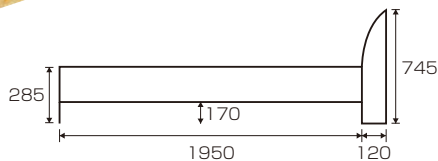

Masimo(マシモ) オリジナル

- 材質/バイン材
 カラー/ナチュラル・ブラウン
- 手すり1本付:両側取付可(片側3ヶ所移動可能)
 - 手すり追加可能(別売)
 - スノコ面3段階調節可能
 - 宮棚(下)奥行内寸:90mm
 - 2口コンセント付
 - マットレス別売です

1 2
Sベッド(NA)(BR)(手すり1本付)
 W1020×L2098×H820
 (SH410/SH345/SH280)
¥35,000 才数9(3ヶ口)

3
手すり(別売)
 W310×D20×H405
¥2,700 才数1(1ヶ口)

ビター

- 材質/バイン
 カラー/ナチュラル・ホワイト
- 手すり位置が前後3段階調整可
 - サイドフレーム位置が上下3段階調整可
 - スノコ面:3段階(SH310-360-410)
 - サイドフレーム:UH120
 - マットレス別売です

4 5 (ナチュラル)
Sベッド
 W1015×L2105×H780
¥38,400 才数10(3ヶ口)

スペースⅢ(NA) オリジナル

- 材質/バイン材
 塗装/ラッカー塗装
 カラー/ナチュラル
- ヘッド棚奥行95mm
 - マットレス別売です

6 (ナチュラル)
Sベッド(NA)
 W1020×L2075×H745(285)
¥32,400 才数9(3ヶ口)

スペースⅢ(BR) オリジナル

- 材質/バイン材
 塗装/ラッカー塗装
 カラー/ブラウン
- ヘッド棚奥行95mm

7 (ブラウン)
Sベッド(BR)
 W1020×L2075×H745(285)
¥32,400 才数9(3ヶ口)