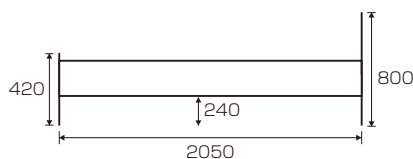

※同シリーズを並べて置かれる場合に、ベッドの高さ(ヘッド部)や曲線が合わないこともございます。ご了承下さい。
※予告なく仕様の変更が行われる場合があります。