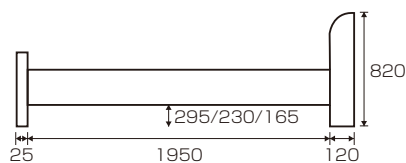

Masimo(マシモ) オリジナル

- 材質/バイン材
 カラー/ナチュラル・ブラウン
- 手すり1本付:両側取付可(片側3ヶ所移動可能)
 - 手すり追加可能(別売)
 - スノコ面3段階調節可能
 - 宮棚(下)奥行内寸:90mm
 - 2口コンセント付
 - マットレス別売です

1 2
Sベッド(NA)(BR)(手すり1本付)
 W1020×L2098×H820
 (SH410/SH345/SH280)
¥35,000 才数9(3ヶ口)

3
手すり(別売)
 W310×D20×H405
¥2,700 才数1(1ヶ口)

ビター

- 材質/バイン
 カラー/ナチュラル・ホワイト
- 手すり位置が前後3段階調整可
 - サイドフレーム位置が上下3段階調整可
 - スノコ面:3段階(SH310-360-410)
 - サイドフレーム:UH120
 - マットレス別売です

4 5 (ナチュラル)
Sベッド
 W1015×L2105×H780
¥38,400 才数10(3ヶ口)