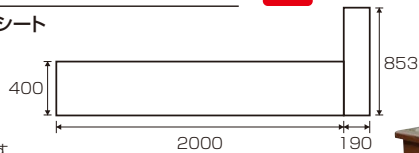

肥前

オリジナル

材質/MDF・強化シート
カラー/ブラウン

- ライト・小引出し付
- コンセント付
- 手摺り2本付
- BOX引出し2杯付
- 畳は国産品使用です

1
S畳ベッド
W1040×L2198×H853(400)
¥91,700 才数30(7ヶ口)

2
SD畳ベッド
W1271×L2198×H853(400)
¥115,000 才数34(7ヶ口)

引出し内寸
W900×D335×
H190(有効高)
H135(柜板高)