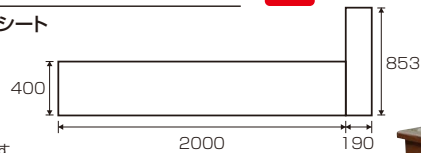

肥前

オリジナル

材質/MDF・強化シート
カラー/ブラウン

- ライト・小引出し付
- コンセント付
- 手摺り2本付
- BOX引出し2杯付
- 畳は国産品使用です

1
S畳ベッド
W1040×L2198×H853(400)
¥91,700 才数30(7ヶ口)

2
SD畳ベッド
W1271×L2198×H853(400)
¥115,000 才数34(7ヶ口)

引出し内寸
W900×D335×
H190(有効高)
H135(垣板高)