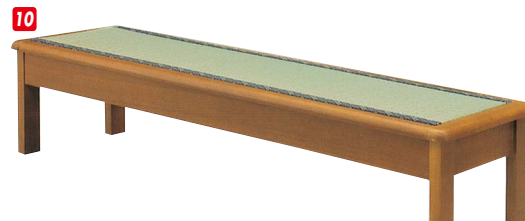

江戸ベンチ オリジナル

材質/タモ材
塗装/ラッカー塗装

- 畳は国産品使用です

7
ベンチ60
W610×D450×H410
¥32,700 才数4(2ヶ口)

8
ベンチ90
W910×D450×H410
¥36,000 才数4(2ヶ口)

9
ベンチ120
W1210×D450×H410
¥41,700 才数5(2ヶ口)

10
ベンチ180
W1810×D450×H410
¥48,400 才数7(2ヶ口)

タミ
ス
ミ