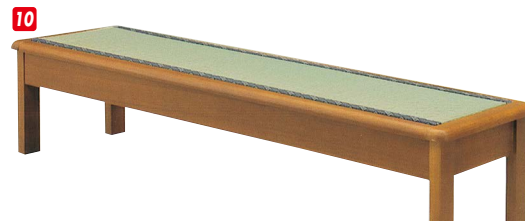

江戸ベンチ オリジナル

材質/タモ材
塗装/ラッカー塗装

- 畳は国産品使用です

7
ベンチ60
W610×D450×H410
¥32,700 才数4(2ヶ所)

8
ベンチ90
W910×D450×H410
¥36,000 才数4(2ヶ所)

9
ベンチ120
W1210×D450×H410
¥41,700 才数5(2ヶ所)

10
ベンチ180
W1810×D450×H410
¥48,400 才数7(2ヶ所)

タミ
ス
ミ