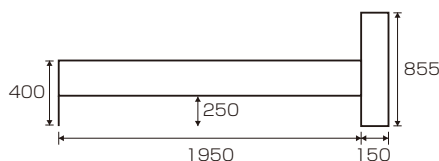

平戸I型 オリジナル

材質/タモ材
塗装/ラッカー塗装
カラー/ライトブラウン
●手摺り2本付
●畳は国産品使用です

1
S畳ベッド
W1030×L2070×H400
¥70,000 才数12(4ヶ口)

平戸II型 オリジナル

材質/タモ材
塗装/ラッカー塗装
カラー/ライトブラウン
●手摺り2本付
●引出し別売です
●引出しはタモ突板仕様
●畳は国産品使用です

2
S畳ベッド(引出し別売)
W1075×L2045×H335(400)
¥78,400 才数14(4ヶ口)

3
平戸用別売引出し(キャスター付)
大 W990×D480×H260
小 W930×D400×H260
¥21,700 才数7(1ヶ口)

平戸III型 オリジナル

材質/タモ材
塗装/ラッカー塗装
カラー/ライトブラウン
●ライト付 ●手摺り2本付
●引出し別売です
●引出しはタモ突板仕様
●畳は国産品使用です

4
S畳ベッド(引出し別売)
W1035×L2160×H855(400)
¥86,700 才数18(5ヶ口)

5
平戸用別売引出し(キャスター付)
大 W990×D480×H260
小 W930×D400×H260
¥21,700 才数7(1ヶ口)

雅

材質/MDFシート張り
カラー/ブラウン
●畳防虫、防カビ
●手すりは前後5ヶ所移動可能

6
S畳ベッド
W1035×L2225×H870(415)
¥95,400 才数24(7ヶ口)

風神

材質/パイン材
カラー/ダークブラウン・ナチュラル

- ●1台でスノコベッド・畳ベッド・スプリングマットと3通りの使い方ができるベッドフレーム
- ●2本の手すり付(20cm間隔で5段階間隔調整可能)
- ●4段階の高さ調整可能(MH:28cm/33cm/38cm/43cm)、サイドフレーム下空間高(15cm/20cm/25cm/30cm)
- ●和紙畳は受注生産納期約1週間、床板はLVL(ポプラ合板)

7 13
Sベッドフレーム
W1020×L2000×H755
¥49,000 才数6(2ヶ口)

8
S風神用畳イ草(一枚敷)
W910×L1940×H30
¥18,700 才数3

9
SDベッドフレーム
W1190×L2000×H755
¥60,400 才数8(2ヶ口)

10
SD風神用畳イ草(二枚敷)
W1110×L1940×H30
¥24,400 才数4

11
SD風神用畳和紙(一枚敷)
W910×L1940×H30
¥24,400 才数3

12
SD風神用畳和紙(二枚敷)
W1110×L1940×H30
¥28,000 才数4

夜明

材質/パイン材
カラー/ナチュラル・ダークブラウン

- ●1台でスノコベッド・畳ベッド・スプリングマットと3通りの使い方ができる宮付/2口コンセント付ベッドフレーム
- ●2本の手すり付(20cm間隔で5段階間隔調整可能)
- ●4段階の高さ調整可能(MH:28cm/33cm/38cm/43cm)、サイドフレーム下空間高(15cm/20cm/25cm/30cm)
- ●畳は別売です
- ●和紙畳は受注生産納期約1週間
- ●床板はLVL(ポプラ合板)

14 20
Sベッドフレーム
W1020×L2130×H755
¥62,000 才数12(2ヶ口)

15
S夜明用畳イ草(一枚敷)
W910×L1940×H30
¥18,700 才数3

16
S夜明用畳和紙(一枚敷)
W910×L1940×H30
¥24,400 才数3

17
SDベッドフレーム
W1190×L2130×H755
¥80,700 才数16(2ヶ口)

18
SD夜明用畳イ草(二枚敷)
W1110×L1940×H30
¥24,400 才数4

19
SD夜明用畳和紙(二枚敷)
W1110×L1940×H30
¥28,000 才数4