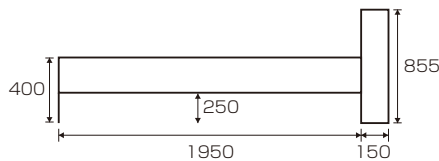

3
平戸用別売引出し(キャスター付)
 大 W990×D480×H260
 小 W930×D400×H260
¥21,700 才数7(1ヶ口)

平戸III型 オリジナル

材質/タモ材
 塗装/ラッカー塗装
 カラー/ライトブラウン
 ●ライト付 ●手摺り2本付
 ●引出し別売です
 ●引出しはタモ突板仕様
 ●畳は国産品使用です

4
S畳ベッド(引出し別売)
 W1035×L2160×H855(400)
¥86,700 才数18(5ヶ口)

5
平戸用別売引出し(キャスター付)
 大 W990×D480×H260
 小 W930×D400×H260
¥21,700 才数7(1ヶ口)

雅

材質/MDFシート張り
 カラー/ブラウン
 ●畳防虫、防カビ
 ●手すりは前後5ヶ所移動可能

6
S畳ベッド
 W1035×L2225×H870(415)
¥95,400 才数24(7ヶ口)

風神

材質/パイン材
 カラー/ダークブラウン・ナチュラル

- 1台でスノコベッド・畳ベッド・スプリングマットと3通りの使い方ができるベッドフレーム
- 2本の手すり付(20cm間隔で5段階間隔調整可能)
- 4段階の高さ調整可能(MH:28cm/33cm/38cm/43cm)、サイドフレーム下空間高(15cm/20cm/25cm/30cm)
- 和紙畳は受注生産納期約1週間、床板はLVL(ポプラ合板)