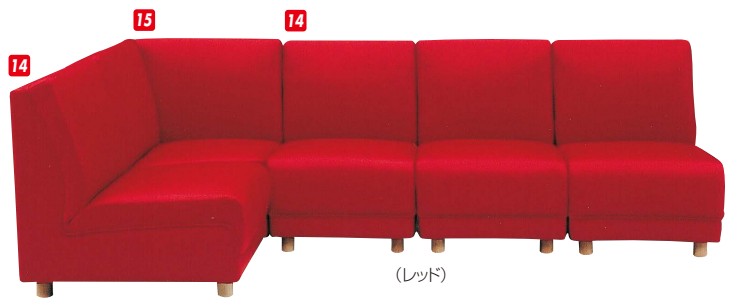

## システムA

材質/ALL PVC  
カラー/ブラック・アイボリー・オレンジ

- S/パネ
- ウレタンフォーム
- ウェーピングベルト

1 4 7

1Pソファー  
W465×D600×H700(SH360)  
¥18,700 才数6

(アイボリー)

(オレンジ)

2 5 8

コーナー  
W600×D600×H700(SH360)  
¥32,000 才数15

3 6 9

2Pソファー  
W915×D600×H700(SH360)  
¥30,700 才数11

## システムB

材質/SPU・PVC  
カラー/ブラック・アイボリー・レッド

- 座面S/パネ、ウレタンフォーム、ウェーピングフォームベルト

(ブラック)

(アイボリー)

(レッド)

10 12 14

1Pソファー  
W530×D700×H730(SH360)  
¥24,400 才数7

11 13 15

コーナー  
W700×D700×H730(SH360)  
¥32,000 才数10