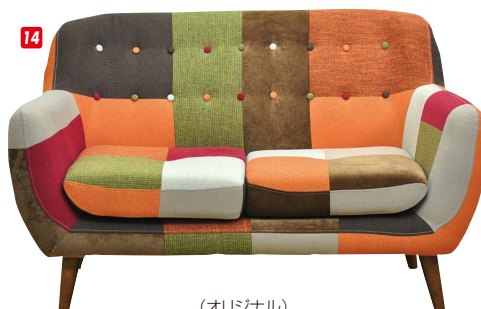

## ハニー

材質/ファブリック  
 カラー/レッド・ブラック

- リップ型ソファーでお部屋をアートな空間にコーディネート
- スチールの脚もスタイリッシュ

(レッド)

(ブラック)

6 7

2Pソファー  
 W1670×D770×H820(SH420)  
 ¥56,000 才数25

## ヨランダ

材質/ファブリック  
 カラー/オリジナル・シュクール・メール・モトーン

- Sパネ ●ウレタンフォーム
- ウェーピングベルト ●脚高160mm

(シュクール)

(メール)

(モトーン)

12

13

14

(オリジナル)

15

12  
 スツール  
 W500×D500×H430  
 ¥19,700 才数3

13  
 1Pソファー  
 W800×D800×H810(SH430)  
 ¥49,400 才数11

14  
 2Pソファー  
 W1320×D800×H810(SH430)  
 ¥69,400 才数19

15 16 17 18  
 3Pソファー  
 W1820×D800×H810(SH430)  
 ¥89,000 才数25