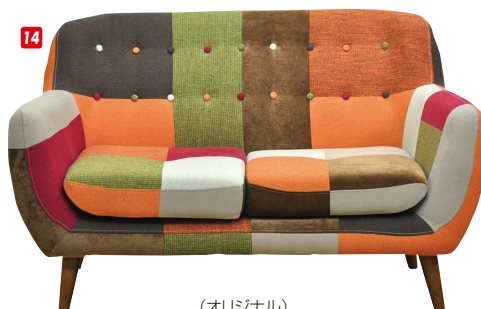

1 2 3 4 5

2.5Pソファー
 W1620×D810×H750(SH400)
 ¥58,400 才数24

ハニー

材質/ファブリック
 カラー/レッド・ブラック

- リップ型ソファーでお部屋をアートな空間にコーディネート
- スチールの脚もスタイリッシュ

(レッド)

(ブラック)

6 7

2Pソファー
 W1670×D770×H820(SH420)
 ¥56,000 才数25

リトル

材質/ファブリック
 カラー/ブルー・オレンジ

- 小さいソファーです

(ブルー)

8 10

1Pソファー
 W500×D450×H510(SH250)
 ¥12,400 才数5

9 11

2Pソファー
 W830×D450×H510(SH250)
 ¥18,700 才数7

(オレンジ)

ヨランダ

材質/ファブリック
 カラー/オリジナル・シクール・メール・モトーン

- S/バネ
- ウレタンフォーム
- ウェーピングベルト
- 脚高160mm

(シクール)

(メール)

(モトーン)

12

13

14

(オリジナル)

15

12
 スツール
 W500×D500×H430
 ¥19,700 才数3

13
 1Pソファー
 W800×D800×H810(SH430)
 ¥49,400 才数11

14
 2Pソファー
 W1320×D800×H810(SH430)
 ¥69,400 才数19