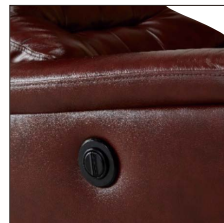

(グリーン)

(ブラウン)

(レッド)

(ブラウン)

16 17 18

1Pパーソナルチェア
W910×D970×H970~540
¥166,400 才数24

19

3Pパーソナルチェア
W1830×D970×H970~540
¥319,000 才数39