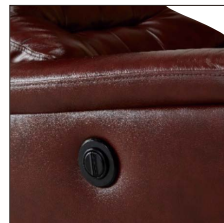

## ジョイ

材質/XPU・PVC  
カラー/ブラック・ブラウン  
●肘部分無垢材

(ブラウン)

(ブラック)

10 13

1Pソファー  
W810×D790×H850(420)  
¥40,400 才数15

11 14

3Pソファー  
W1840×D790×H850(420)  
¥81,700 才数34

## キング

材質/革・セミアニリン・PVC  
カラー/グリーン・ブラウン・レッド

- 座面・背部前面に本革を使用した贅沢な仕様です
- リクライニングもワンタッチの電動式なので調整も楽に出来ます
- カラーは3色です

(グリーン)

(ブラウン)

(レッド)

(ブラウン)

16 17 18