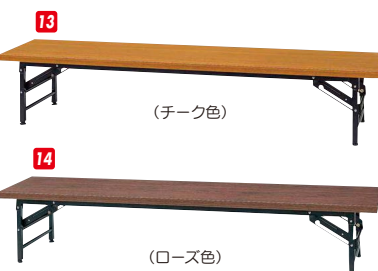

## スタックテーブル

材質/天板:低圧メラミン化粧板(両面)  
 中身:ペーパーハニカムコア  
 エッジ:ソフトエッジ(PVC)  
 天厚26mm  
 脚部:スチール(粉体塗装)  
 カラー/ナチュラル・ホワイト

スタッキング  
 天板を起すことにより、効率よくスタッキングできます

側面は当りの柔らかなソフトエッジを使用しています

- 5 KSM1545(幕板付) W1500×D450×H700 ¥57,000 才数6
- 6 KSM1560(幕板付) W1500×D600×H700 ¥58,400 才数6
- 7 KSM1845(幕板付) W1800×D450×H700 ¥58,400 才数6
- 8 KSM1860(幕板付) W1800×D600×H700 ¥65,400 才数7

## 平行スタックテーブル

材質/天板:低圧メラミン化粧板(両面)  
 +ペーパーハニカム構造  
 +ソフトエッジ(PVC)・天厚26mm  
 脚部:スチール(粉体塗装)  
 カラー/ナチュラル・ホワイト

●キャスター付(2ヶ所)ストッパー付(1ヶ所)ナイロンφ60mm

並行スタッキング  
 天板を起すことにより効率よくスタッキングできます

側面は当りの柔らかなソフトエッジを使用しています

- 9 KSP1545 W1500×D450×H700 ¥60,400 才数6
- 10 KSP1560 W1500×D600×H700 ¥63,400 才数8
- 11 KSP1845 W1800×D450×H700 ¥63,400 才数6
- 12 KSP1860 W1800×D600×H700 ¥70,700 才数8

## 会議テーブル

材質/天板、幕板 表面:低圧メラミン化粧板(MDF)  
 芯材:パーティクルボード、ペーパーハニカムコア  
 脚部、棚 エッジ:スチールパイプ  
 (メラミン樹脂粉体塗装)  
 カラー/ローズ色・チーク色

●カラー2色対応  
 ●KH/高脚 ●KR/低脚

- 13 KL-1845 チーク/ローズ W1800×D450×H330 ¥23,000 才数4
- 14 KL-1860 チーク/ローズ W1800×D600×H330 ¥27,000 才数5
- 15 KM-1845 ローズ/チーク W1800×D450×H700 ¥24,000 才数4
- 16 KM-1860 ローズ/チーク W1800×D600×H700 ¥28,700 才数5

## 会議テーブル(兼用脚)

材質/天板:メラミン化粧板 脚:スチール粉体塗装  
 カラー/チーク

- 19 KRH1860NT(兼用脚) W1800×D600×H700(LH330) ¥44,700 才数5
- 20 KRH1845NT(兼用脚) W1800×D450×H700(LH330) ¥40,000 才数4