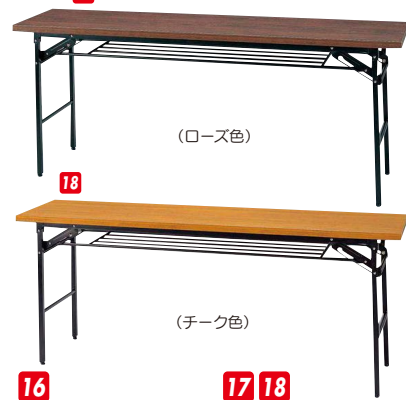

## スタックテーブル

材質/天板:低圧メラミン化粧板(両面)  
 中身:ペーパーハニカムコア  
 エッジ:ソフトエッジ(PVC)  
 天厚26mm  
 脚部:スチール(粉体塗装)  
 カラー/ホワイト・ナチュラル

スタッキング  
 天板を起すことにより、効率よくスタッキングできます

側面は当りの柔らかなソフトエッジを使用しています

- 1 KS1545(幕板無) W1500×D450×H700 ¥51,000 才数5
- 2 KS1560(幕板無) W1500×D600×H700 ¥52,000 才数6
- 3 KS1845(幕板無) W1800×D450×H700 ¥52,000 才数6
- 4 KS1860(幕板無) W1800×D600×H700 ¥59,000 才数7

## スタックテーブル

材質/天板:低圧メラミン化粧板(両面)  
 中身:ペーパーハニカムコア  
 エッジ:ソフトエッジ(PVC)  
 天厚26mm  
 脚部:スチール(粉体塗装)  
 カラー/ナチュラル・ホワイト

スタッキング  
 天板を起すことにより、効率よくスタッキングできます

側面は当りの柔らかなソフトエッジを使用しています

- 5 KSM1545(幕板付) W1500×D450×H700 ¥57,000 才数6
- 6 KSM1560(幕板付) W1500×D600×H700 ¥58,400 才数6
- 7 KSM1845(幕板付) W1800×D450×H700 ¥58,400 才数6
- 8 KSM1860(幕板付) W1800×D600×H700 ¥65,400 才数7

## 平行スタックテーブル

材質/天板:低圧メラミン化粧板(両面)  
 +ペーパーハニカム構造  
 +ソフトエッジ(PVC)・天厚26mm  
 脚部:スチール(粉体塗装)  
 カラー/ナチュラル・ホワイト

●キャスター付(2ヶ所)ストッパー付(1ヶ所)ナイロンφ60mm

並行スタッキング  
 天板を起すことにより効率よくスタッキングできます

側面は当りの柔らかなソフトエッジを使用しています

- 9 KSP1545 W1500×D450×H700 ¥60,400 才数6
- 10 KSP1560 W1500×D600×H700 ¥63,400 才数8
- 11 KSP1845 W1800×D450×H700 ¥63,400 才数6
- 12 KSP1860 W1800×D600×H700 ¥70,700 才数8

## 会議テーブル

材質/天板、幕板 表面:低圧メラミン化粧板(MDF)  
 芯材:パーティクルボード、ペーパーハニカムコア  
 脚部、棚 エッジ:スチールパイプ  
 (メラミン樹脂粉体塗装)  
 カラー/ローズ色・チーク色

●カラー2色対応  
 ●KH/高脚 ●KR/低脚

- 13 KL-1845 チーク/ローズ W1800×D450×H330 ¥23,000 才数4
- 14 KL-1860 チーク/ローズ W1800×D600×H330 ¥27,000 才数5
- 15 KM-1845 ローズ/チーク W1800×D450×H700 ¥24,000 才数4
- 16 KM-1860 ローズ/チーク W1800×D600×H700 ¥28,700 才数5