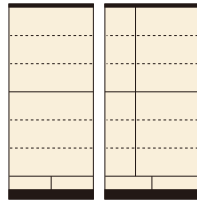

# セール

材質/ラバーウッド  
 カラー/ブラウン・ナチュラル

- カットガラスでネジ込みタボ仕様 ●棚板は丈夫な20mm厚仕様
- ミドルボードは、左右の扉どちらでも開閉できるオートヒンジ対応です
- 全サイズ、ナチュラルとブラウンの2色より選択できます ●日本製

(ナチュラル)

**1 6**  
 フリーボード80  
 W800×D400×H1840  
 ¥60,000 才数22

**2 7**  
 フリーボード90  
 W895×D400×H1840  
 ¥71,000 才数25

**3 8**  
 ミドルボード60  
 W600×D400×H1200  
 ¥45,000 才数11

(ブラウン)

**4 9**  
 ミドルボード80  
 W800×D400×H1200  
 ¥46,700 才数15

**5 10**  
 ミドルボード90  
 W895×D400×H1200  
 ¥54,400 才数16

# タッチ

材質/ラバーウッド  
 カラー/ブラウン・ナチュラル

- 深引きスライドレール付
- オートヒンジ
- 日本製

**11**  
 フリーボード80  
 W800×D395×H1835  
 ¥54,400 才数22

**12**  
 フリーボード90  
 W895×D395×H1835  
 ¥65,400 才数24

(ブラウン)

(ナチュラル)