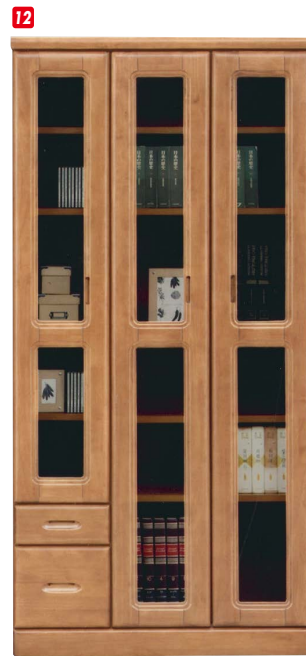

## セール

材質/ラバーウッド  
カラー/ブラウン・ナチュラル

- カットガラスでネジ込みタボ仕様 ●棚板は丈夫な20mm厚仕様
- ミドルボードは、左右の扉どちらでも開閉できるオートヒンジ対応です
- 全サイズ、ナチュラルとブラウンの2色より選択できます ●日本製

(ナチュラル)

(ブラウン)

**1 6**  
フリーボード80  
W800×D400×H1840  
¥60,000 才数22

**2 7**  
フリーボード90  
W895×D400×H1840  
¥71,000 才数25

**3 8**  
ミドルボード60  
W600×D400×H1200  
¥45,000 才数11

**4 9**  
ミドルボード80  
W800×D400×H1200  
¥46,700 才数15

**5 10**  
ミドルボード90  
W895×D400×H1200  
¥54,400 才数16

## タッチ

材質/ラバーウッド  
カラー/ブラウン・ナチュラル

- 深引きスライドレール付
- オートヒンジ
- 日本製

**11**  
フリーボード80  
W800×D395×H1835  
¥54,400 才数22

**12**  
フリーボード90  
W895×D395×H1835  
¥65,400 才数24

(ブラウン)

(ナチュラル)