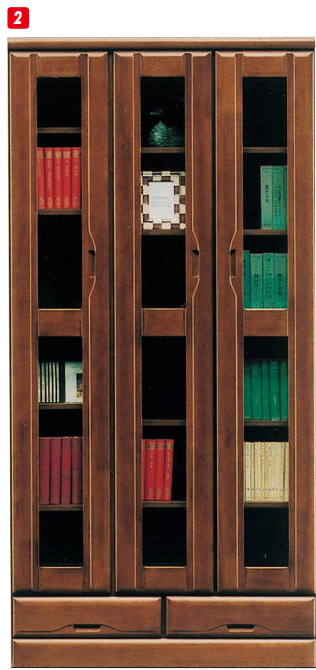

## セール

材質/ラバーウッド  
カラー/ブラウン・ナチュラル

- カットガラスでネジ込みタボ仕様 ●棚板は丈夫な20mm厚仕様
- ミドルボードは、左右の扉どちらでも開閉できるオートヒンジ対応です
- 全サイズ、ナチュラルとブラウンの2色より選択できます ●日本製

(ナチュラル)

(ブラウン)

**1 6**  
フリーボード80  
W800×D400×H1840  
¥60,000 才数22

**2 7**  
フリーボード90  
W895×D400×H1840  
¥71,000 才数25

**3 8**  
ミドルボード60  
W600×D400×H1200  
¥45,000 才数11

**4 9**  
ミドルボード80  
W800×D400×H1200  
¥46,700 才数15

**5 10**  
ミドルボード90  
W895×D400×H1200  
¥54,400 才数16

## タッチ

材質/ラバーウッド  
カラー/ブラウン・ナチュラル

- 深引きスライドレール付
- オートヒンジ
- 日本製

**11**  
フリーボード80  
W800×D395×H1835  
¥54,400 才数22

**12**  
フリーボード90  
W895×D395×H1835  
¥65,400 才数24

(ブラウン)

(ナチュラル)