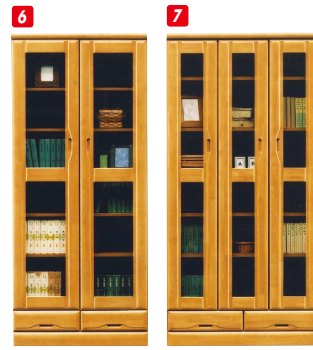

## セール

材質/ラバーウッド  
カラー/ブラウン・ナチュラル

- カットガラスでネジ込みタボ仕様 ●棚板は丈夫な20mm厚仕様
- ミドルボードは、左右の扉どちらでも開閉できるオートヒンジ対応です
- 全サイズ、ナチュラルとブラウンの2色より選択できます ●日本製

(ナチュラル)

(ブラウン)

**1 6**  
フリーボード80  
W800×D400×H1840  
¥60,000 才数22

**2 7**  
フリーボード90  
W895×D400×H1840  
¥71,000 才数25

**3 8**  
ミドルボード60  
W600×D400×H1200  
¥45,000 才数11

**4 9**  
ミドルボード80  
W800×D400×H1200  
¥46,700 才数15

**5 10**  
ミドルボード90  
W895×D400×H1200  
¥54,400 才数16

## タッチ

材質/ラバーウッド  
カラー/ブラウン・ナチュラル

- 深引きスライドレール付
- オートヒンジ
- 日本製

**11**  
フリーボード80  
W800×D395×H1835  
¥54,400 才数22

**12**  
フリーボード90  
W895×D395×H1835  
¥65,400 才数24

(ブラウン)

(ナチュラル)