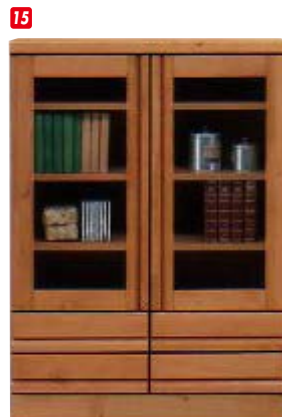

# タッチ

材質/ラバーウッド  
 カラー/ブラウン・ナチュラル

- 深引きスライドレール付
- オートヒンジ
- 日本製

**11**  
 フリーボード80  
 W800×D395×H1835  
 ¥54,400 才数22

**12**  
 フリーボード90  
 W895×D395×H1835  
 ¥65,400 才数24

(ブラウン)

(ナチュラル)

# ライカII

材質/アルダー無垢  
 カラー/ナチュラル

- 13 14のみ引出しスライドレール付
- 日本製

**13**  
 フリーボード80  
 W755×D390×H1800  
 ¥58,000 才数20

**14**  
 フリーボード90  
 W895×D390×H1800  
 ¥67,400 才数24

**15**  
 ミドルボード80  
 W800×D390×H1135  
 ¥52,400 才数13