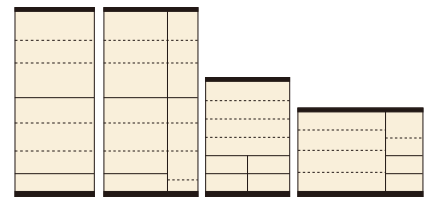

# セール

材質/ラバーウッド  
 カラー/ブラウン・ナチュラル

- カットガラスでネジ込みタボ仕様 ●棚板は丈夫な20mm厚仕様
- ミドルボードは、左右の扉どちらでも開閉できるオートヒンジ対応です
- 全サイズ、ナチュラルとブラウンの2色より選択できます ●日本製

(ナチュラル)

**1 6**  
 フリーボード80  
 W800×D400×H1840  
 ¥60,000 才数22

**2 7**  
 フリーボード90  
 W895×D400×H1840  
 ¥71,000 才数25

**3 8**  
 ミドルボード60  
 W600×D400×H1200  
 ¥45,000 才数11

(ブラウン)

**4 9**  
 ミドルボード80  
 W800×D400×H1200  
 ¥46,700 才数15

**5 10**  
 ミドルボード90  
 W895×D400×H1200  
 ¥54,400 才数16

# タッチ

材質/ラバーウッド  
 カラー/ブラウン・ナチュラル

- 深引きスライドレール付
- オートヒンジ
- 日本製

**11**  
 フリーボード80  
 W800×D395×H1835  
 ¥54,400 才数22

**12**  
 フリーボード90  
 W895×D395×H1835  
 ¥65,400 才数24

(ブラウン)

(ナチュラル)

# ライカII

材質/アルダー無垢  
 カラー/ナチュラル

- 13 14のみ引出しスライドレール付
- 日本製

**13**  
 フリーボード80  
 W755×D390×H1800  
 ¥58,000 才数20

**14**  
 フリーボード90  
 W895×D390×H1800  
 ¥67,400 才数24

**15**  
 ミドルボード80  
 W800×D390×H1135  
 ¥52,400 才数13