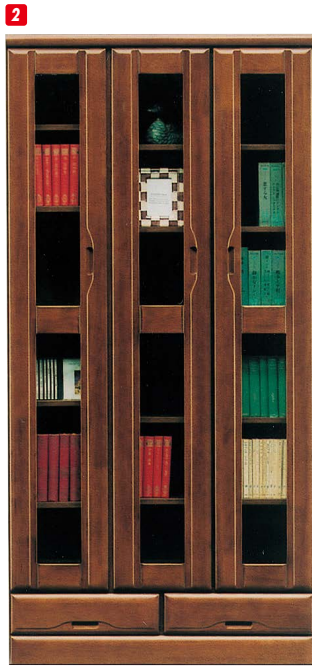

# セール

材質/ラバーウッド  
 カラー/ブラウン・ナチュラル

- カットガラスでネジ込みタボ仕様 ●棚板は丈夫な20mm厚仕様
- ミドルボードは、左右の扉どちらでも開閉できるオートヒンジ対応です
- 全サイズ、ナチュラルとブラウンの2色より選択できます ●日本製

(ナチュラル)

**1 6**  
 フリーボード80  
 W800×D400×H1840  
 ¥60,000 才数22

**2 7**  
 フリーボード90  
 W895×D400×H1840  
 ¥71,000 才数25

**3 8**  
 ミドルボード60  
 W600×D400×H1200  
 ¥45,000 才数11

(ブラウン)

**4 9**  
 ミドルボード80  
 W800×D400×H1200  
 ¥46,700 才数15

**5 10**  
 ミドルボード90  
 W895×D400×H1200  
 ¥54,400 才数16

# タッチ

材質/ラバーウッド  
 カラー/ブラウン・ナチュラル

- 深引きスライドレール付
- オートヒンジ
- 日本製

**11**  
 フリーボード80  
 W800×D395×H1835  
 ¥54,400 才数22

**12**  
 フリーボード90  
 W895×D395×H1835  
 ¥65,400 才数24

(ブラウン)

(ナチュラル)