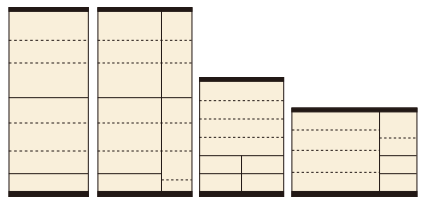

## セール

材質/ラバーウッド  
カラー/ブラウン・ナチュラル

- カットガラスでネジ込みタボ仕様 ●棚板は丈夫な20mm厚仕様
- ミドルボードは、左右の扉どちらでも開閉できるオートヒンジ対応です
- 全サイズ、ナチュラルとブラウンの2色より選択できます ●日本製

(ナチュラル)

(ブラウン)

**1 6**  
フリーボード80  
W800×D400×H1840  
¥60,000 才数22

**2 7**  
フリーボード90  
W895×D400×H1840  
¥71,000 才数25

**3 8**  
ミドルボード60  
W600×D400×H1200  
¥45,000 才数11

**4 9**  
ミドルボード80  
W800×D400×H1200  
¥46,700 才数15

**5 10**  
ミドルボード90  
W895×D400×H1200  
¥54,400 才数16

## タッチ

材質/ラバーウッド  
カラー/ブラウン・ナチュラル

- 深引きスライドレール付
- オートヒンジ
- 日本製

**11**  
フリーボード80  
W800×D395×H1835  
¥54,400 才数22

**12**  
フリーボード90  
W895×D395×H1835  
¥65,400 才数24

(ブラウン)

(ナチュラル)

## ライカII

材質/アルダー無垢  
カラー/ナチュラル

- 13 14のみ引出しスライドレール付
- 日本製

**13**  
フリーボード80  
W755×D390×H1800  
¥58,000 才数20

**14**  
フリーボード90  
W895×D390×H1800  
¥67,400 才数24

**15**  
ミドルボード80  
W800×D390×H1135  
¥52,400 才数13