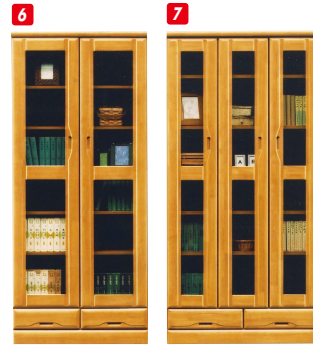

# セール

材質/ラバーウッド  
 カラー/ブラウン・ナチュラル

- カットガラスでネジ込みタボ仕様 ●棚板は丈夫な20mm厚仕様
- ミドルボードは、左右の扉どちらでも開閉できるオートヒンジ対応です
- 全サイズ、ナチュラルとブラウンの2色より選択できます ●日本製

(ナチュラル)

**1 6**  
 フリーボード80  
 W800×D400×H1840  
 ¥60,000 才数22

**2 7**  
 フリーボード90  
 W895×D400×H1840  
 ¥71,000 才数25

**3 8**  
 ミドルボード60  
 W600×D400×H1200  
 ¥45,000 才数11

(ブラウン)

**4 9**  
 ミドルボード80  
 W800×D400×H1200  
 ¥46,700 才数15

**5 10**  
 ミドルボード90  
 W895×D400×H1200  
 ¥54,400 才数16

# タッチ

材質/ラバーウッド  
 カラー/ブラウン・ナチュラル

- 深引きスライドレール付
- オートヒンジ
- 日本製

**11**  
 フリーボード80  
 W800×D395×H1835  
 ¥54,400 才数22

**12**  
 フリーボード90  
 W895×D395×H1835  
 ¥65,400 才数24

(ブラウン)

(ナチュラル)