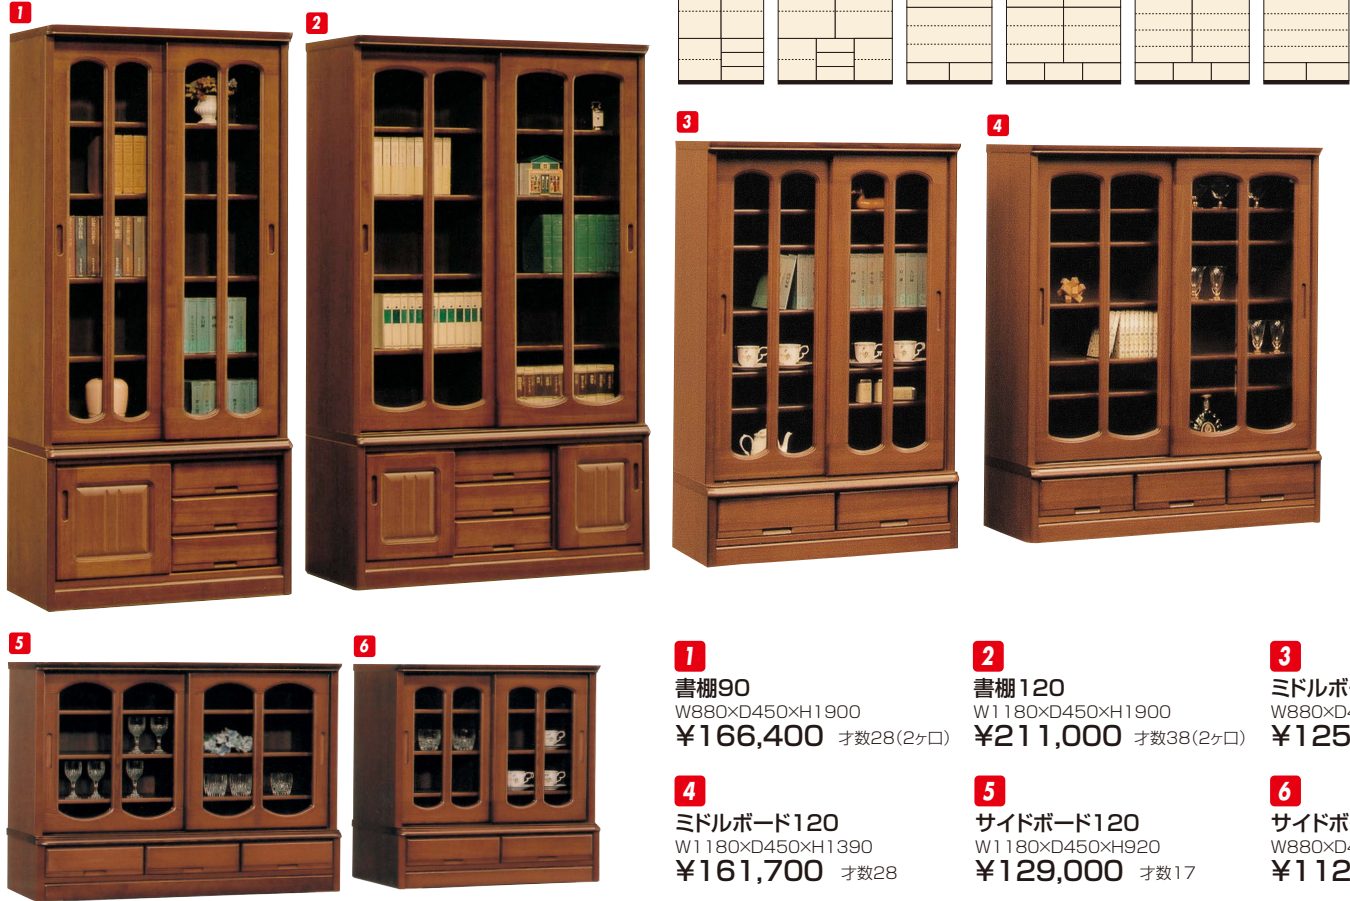

トラッド(引戸)

材質/ニレ
カラー/ブラウン

- 1** 書棚90
W880×D450×H1900
¥166,400 才数28(2ヶ口)
- 2** 書棚120
W1180×D450×H1900
¥211,000 才数38(2ヶ口)
- 3** ミドルボード90
W880×D450×H1390
¥125,000 才数21
- 4** ミドルボード120
W1180×D450×H1390
¥161,700 才数28
- 5** サイドボード120
W1180×D450×H920
¥129,000 才数17
- 6** サイドボード90
W880×D450×H920
¥112,700 才数13

ココア

材質/MDF
カラー/ブラウン・ホワイト

- 7 11** ミドルボード70
W700×D380×H1230
¥63,700 才数12
- 8 12** ミドルボード105
W1050×D380×H1230
¥78,700 才数19
- 9 13** フリーボード70
W700×D380×H1840
¥74,700 才数19
- 10 14** フリーボード105
W1050×D380×H1840
¥97,400 才数28

ファンタジー

材質/ゴム材
カラー/ミディアムブラウン・ライトブラウン

- 15 16** ライティング
W800×D390×H1040
¥61,700 才数13
- 17 18** 書棚80
W800×D340×H1790
¥61,700 才数18

書棚・リビング