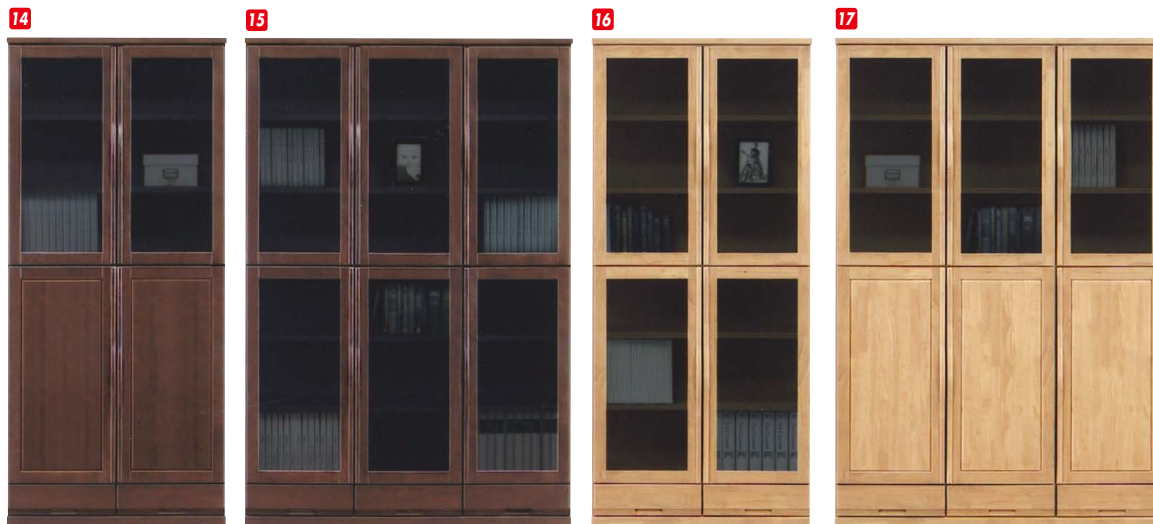

フレンド

材質/ラバー
カラー/ダークブラウン・ライトブラウン

- 6 7 12 13 スライドレールタイプの書棚です
- 日本製

(ダークブラウン)

- | | | | | | | |
|---|---|---|--|--|--|--|
| 1 8
ミドルボード60
W600×D400×H1200
¥37,700 才数11 | 2 9
ミドルボード90
W895×D400×H1200
¥49,400 才数16 | 3
書棚60
W600×D400×H1800
¥47,700 才数16 | 4 10
書棚80
W800×D400×H1800
¥51,400 才数22 | 5 11
書棚90
W895×D400×H1800
¥60,700 才数24 | 6 12
書棚85(スライド)
W850×D420×H1800
¥68,000 才数24 | 7 13
書棚105(スライド)
W1050×D420×H1800
¥83,400 才数30 |
|---|---|---|--|--|--|--|

(ライトブラウン)

サーフ

材質/ラバー
カラー/ブラウン・ナチュラル

- 耐震仕様
- 耐震タボ
- 耐震ラッチ
- 飛散防止フィルム張りガラス

(ブラウン)

(ナチュラル)

- | | |
|--|---|
| 14
フリーボード80(板戸)
W800×D403×H1800
¥71,000 才数22 | 15
フリーボード120(ガラス戸)
W1200×D403×H1800
¥103,400 才数32 |
| 16
フリーボード80(ガラス戸)
W800×D403×H1800
¥71,000 才数22 | 17
フリーボード120(板戸)
W1200×D403×H1800
¥103,400 才数32 |

クリオ

材質/アルダー
カラー/ナチュラル・ウォールナット

- 温かみのあるオリジナル木製取手を使用しています
- 万が一の地震に備え、耐震ラッチを取り付けています
- 日本製

(ナチュラル)

(ウォールナット)

- | | |
|---|---|
| 18 20
フリーボード80(重)
W800×D400×H1850
¥109,700 才数22 | 19 21
フリーボード118(重)
W1180×D400×H1850
¥154,000 才数33 |
|---|---|