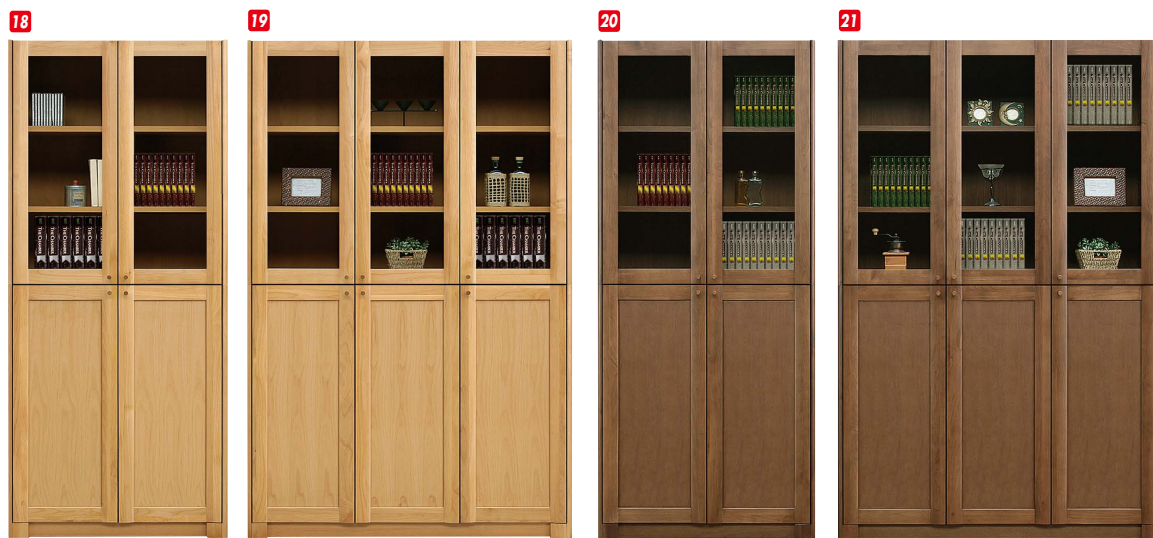

(ライトブラウン)

サーフ

材質/ラバー
カラー/ブラウン・ナチュラル

- 耐震仕様
- 耐震タボ
- 耐震ラッチ
- 飛散防止フィルム張りガラス

(ブラウン)

(ナチュラル)

- | | |
|--|---|
| 14
フリーボード80(板戸)
W800×D403×H1800
¥71,000 才数22 | 15
フリーボード120(ガラス戸)
W1200×D403×H1800
¥103,400 才数32 |
| 16
フリーボード80(ガラス戸)
W800×D403×H1800
¥71,000 才数22 | 17
フリーボード120(板戸)
W1200×D403×H1800
¥103,400 才数32 |

クリオ

材質/アルダー
カラー/ナチュラル・ウォールナット

- 温かみのあるオリジナル木製取手を使用しています
- 万が一の地震に備え、耐震ラッチを取り付けています
- 日本製

(ナチュラル)

(ウォールナット)

- | | |
|---|---|
| 18 20
フリーボード80(重)
W800×D400×H1850
¥109,700 才数22 | 19 21
フリーボード118(重)
W1180×D400×H1850
¥154,000 才数33 |
|---|---|