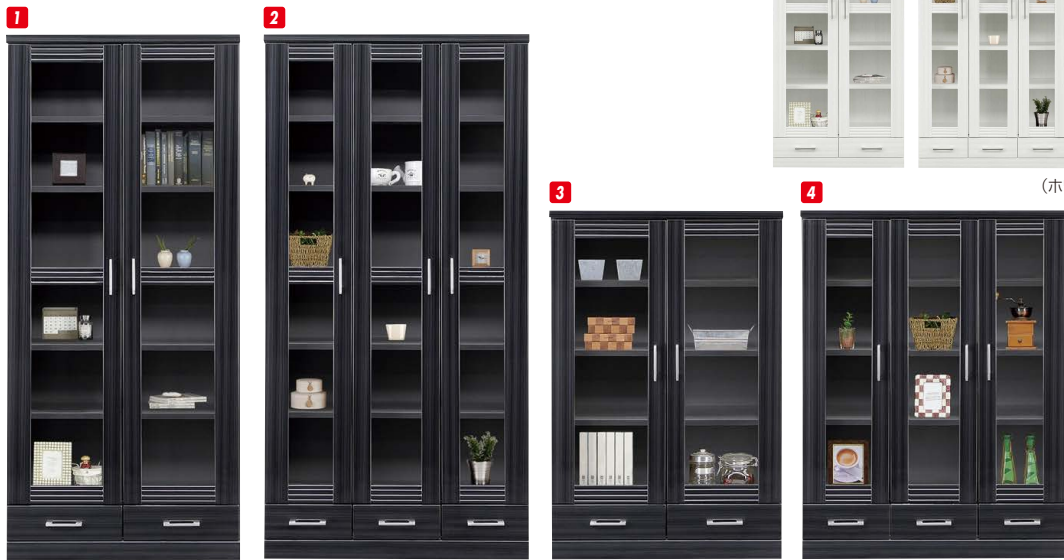

## レイン

材質/ハイグロス  
カラー/ブラック・ホワイト

- 表面材はヘアライン柄のハイグロスシートを使用しております
- 棚タボは固定式のL型タボを使用しております
- 日本製

**1 5**  
フリーボード80  
W800×D385×H1800  
¥57,000 才数21

**2 6**  
フリーボード90  
W895×D385×H1800  
¥72,000 才数23

**3 7**  
ミドルボード80  
W800×D385×H1205  
¥49,400 才数11

**4 8**  
ミドルボード90  
W895×D385×H1205  
¥61,700 才数16

(ブラック)

(ホワイト)

## ヒルトン

材質/ウォールナット(ウォールナット突板)  
ブラウン・ナチュラル(タモ突板)

カラー/ナチュラル・ウォールナット・ブラウン

- フリーボードには耐震ラッチ付

(ナチュラル)

**9 11 12**  
フリーボード90  
W900×D430×H1830  
¥90,000 才数27

**10**  
フリーボード135  
W1350×D430×H1830  
¥135,000 才数40

## ヒット(引戸)

材質/ラバー  
カラー/ナチュラル・ブラウン

(ナチュラル)

(ブラウン)

**17**  
サイドボード135  
W1330×D435×H895  
¥62,400 才数20

**18**  
サイドボード90  
W900×D435×H895  
¥52,000 才数14

**19**  
ミドルボード90  
W900×D435×H1195  
¥62,400 才数18

**20**  
フリーボード90  
W900×D435×H1835  
¥69,000 才数27