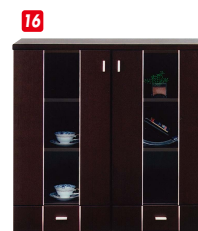

## レイン

材質/ハイグロス  
カラー/ブラック・ホワイト

- 表面材はヘアライン柄のハイグロスシートを使用しております
- 棚タボは固定式のL型タボを使用しております
- 日本製

**1 5**  
フリーボード80  
W800×D385×H1800  
¥57,000 才数21

**2 6**  
フリーボード90  
W895×D385×H1800  
¥72,000 才数23

**3 7**  
ミドルボード80  
W800×D385×H1205  
¥49,400 才数11

**4 8**  
ミドルボード90  
W895×D385×H1205  
¥61,700 才数16

(ホワイト)

(ブラック)

## ヒルトン

材質/ウォールナット(ウォールナット突板)  
ブラウン・ナチュラル(タモ突板)

カラー/ナチュラル・ウォールナット・ブラウン

- フリーボードには耐震ラッチ付

(ウォールナット)

(ブラウン)

(ウォールナット)

(ブラウン)