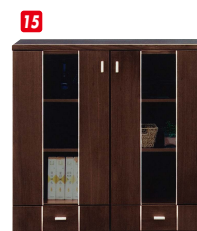

## レイン

材質/ハイグロス  
カラー/ブラック・ホワイト

- 表面材はヘアライン柄のハイグロスシートを使用しております
- 棚タボは固定式のL型タボを使用しております
- 日本製

**1 5**  
フリーボード80  
W800×D385×H1800  
¥57,000 才数21

**2 6**  
フリーボード90  
W895×D385×H1800  
¥72,000 才数23

**3 7**  
ミドルボード80  
W800×D385×H1205  
¥49,400 才数11

**4 8**  
ミドルボード90  
W895×D385×H1205  
¥61,700 才数16

(ホワイト)

(ブラック)

## ヒルトン

材質/ウォールナット(ウォールナット突板)  
ブラウン・ナチュラル(タモ突板)

カラー/ナチュラル・ウォールナット・ブラウン

- フリーボードには耐震ラッチ付

(ウォールナット)

(ブラウン)

(ウォールナット)

(ブラウン)