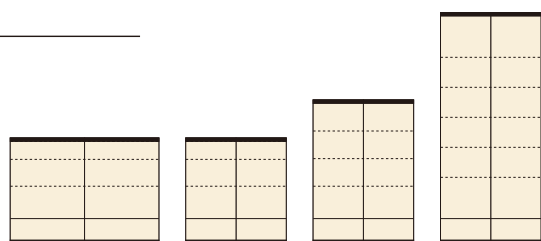

## ヒルトン

材質/ウォールナット(ウォールナット突板)  
ブラウン・ナチュラル(タモ突板)

カラー/ナチュラル・ウォールナット・ブラウン

- フリーボードには耐震ラッチ付

(ウォールナット)

(ブラウン)

(ウォールナット)

(ブラウン)

(ナチュラル)

**9 11 12**  
フリーボード90  
W900×D430×H1830  
¥90,000 才数27

**10**  
フリーボード135  
W1350×D430×H1830  
¥135,000 才数40

**13 15 16**  
サイドボード90  
W900×D430×H930  
¥55,700 才数14

**14**  
サイドボード135  
W1350×D430×H930  
¥76,000 才数20

## ヒット(引戸)

材質/ラバー  
カラー/ナチュラル・ブラウン

(ナチュラル)

(ブラウン)

**17**  
サイドボード135  
W1330×D435×H895  
¥62,400 才数20

**18**  
サイドボード90  
W900×D435×H895  
¥52,000 才数14

**19**  
ミドルボード90  
W900×D435×H1195  
¥62,400 才数18

**20**  
フリーボード90  
W900×D435×H1835  
¥69,000 才数27