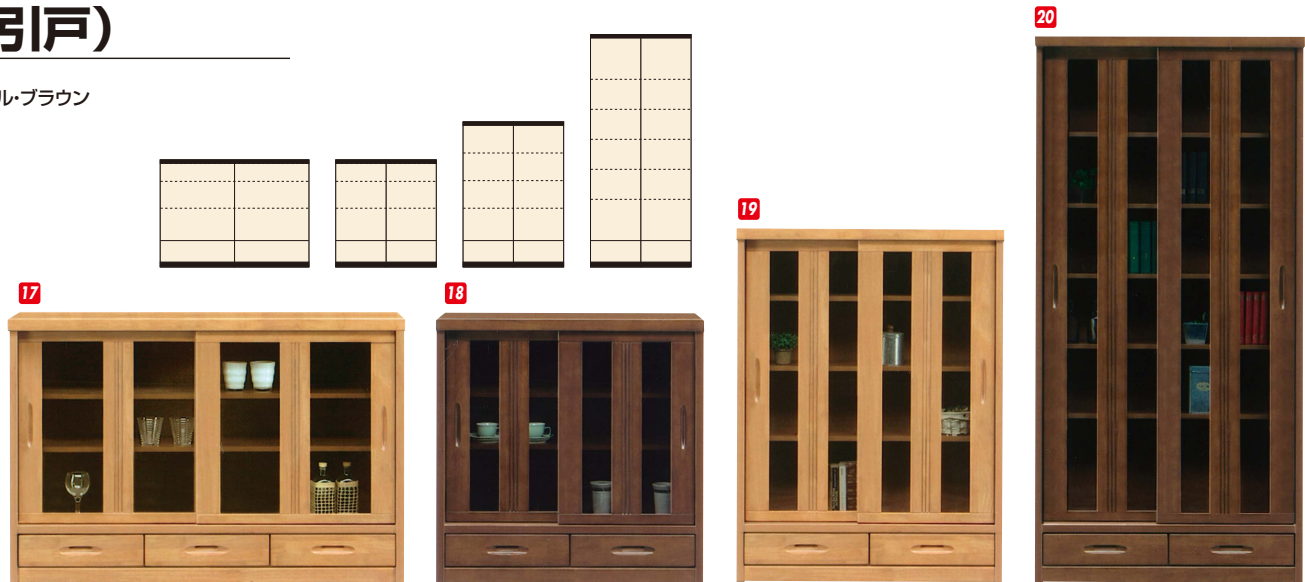

ヒット(引戸)

材質/ラバー
カラー/ナチュラル・ブラウン

(ナチュラル)

(ブラウン)

17
サイドボード135
W1330×D435×H895
¥62,400 才数20

18
サイドボード90
W900×D435×H895
¥52,000 才数14

19
ミドルボード90
W900×D435×H1195
¥62,400 才数18

20
フリーボード90
W900×D435×H1835
¥69,000 才数27