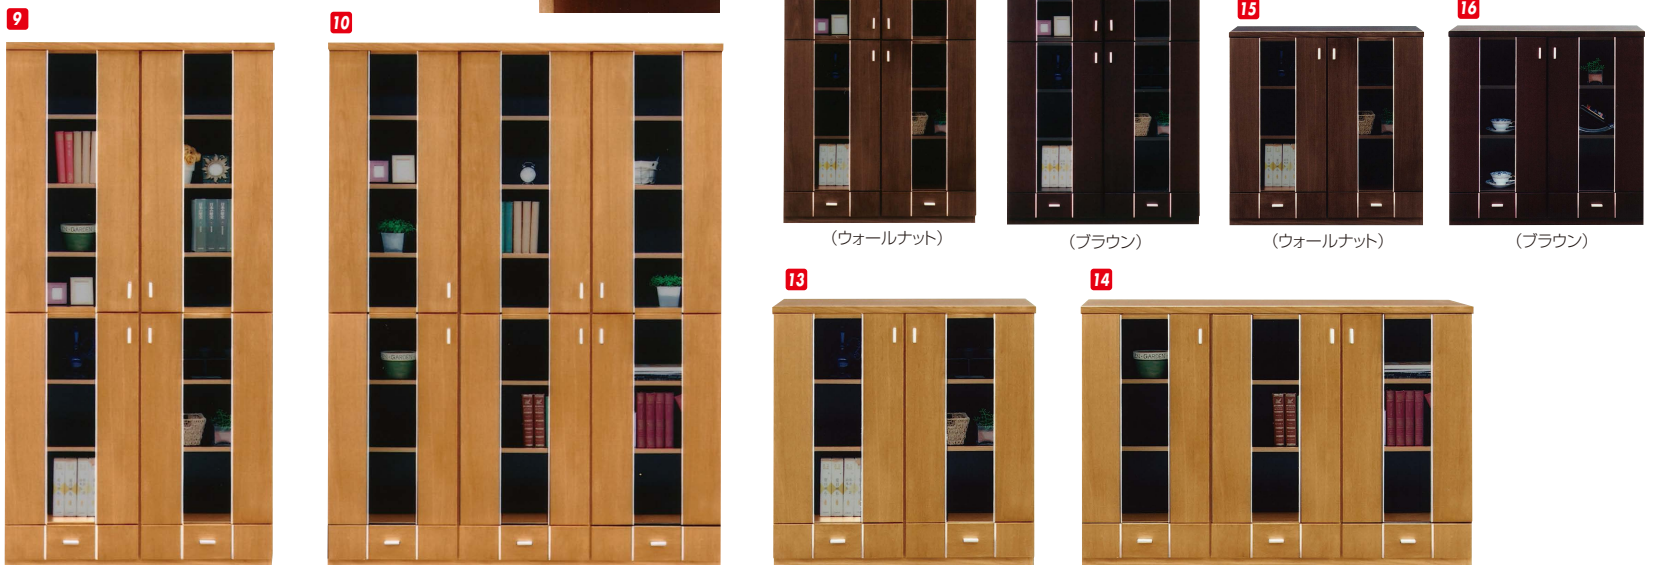

## レイン

材質/ハイグロス  
カラー/ブラック・ホワイト

- 表面材はヘアライン柄のハイグロスシートを使用しております
- 棚タボは固定式のL型タボを使用しております
- 日本製

**1 5**  
フリーボード80  
W800×D385×H1800  
¥57,000 才数21

**2 6**  
フリーボード90  
W895×D385×H1800  
¥72,000 才数23

**3 7**  
ミドルボード80  
W800×D385×H1205  
¥49,400 才数11

**4 8**  
ミドルボード90  
W895×D385×H1205  
¥61,700 才数16

(ブラック)

(ホワイト)

## ヒルトン

材質/ウォールナット(ウォールナット突板)  
ブラウン・ナチュラル(タモ突板)

カラー/ナチュラル・ウォールナット・ブラウン

- フリーボードには耐震ラッチ付

(ナチュラル)

**9 11 12**  
フリーボード90  
W900×D430×H1830  
¥90,000 才数27

**10**  
フリーボード135  
W1350×D430×H1830  
¥135,000 才数40