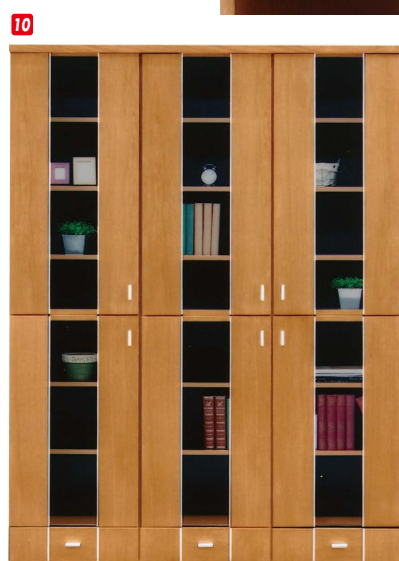

## レイン

材質/ハイグロス  
カラー/ブラック・ホワイト

- 表面材はヘアライン柄のハイグロスシートを使用しております
- 棚タボは固定式のL型タボを使用しております
- 日本製

**1 5**  
フリーボード80  
W800×D385×H1800  
¥57,000 才数21

**2 6**  
フリーボード90  
W895×D385×H1800  
¥72,000 才数23

**3 7**  
ミドルボード80  
W800×D385×H1205  
¥49,400 才数11

**4 8**  
ミドルボード90  
W895×D385×H1205  
¥61,700 才数16

(ホワイト)

(ブラック)

## ヒルトン

材質/ウォールナット(ウォールナット突板)  
ブラウン・ナチュラル(タモ突板)

カラー/ナチュラル・ウォールナット・ブラウン

- フリーボードには耐震ラッチ付

(ウォールナット)

(ブラウン)

(ウォールナット)

(ブラウン)