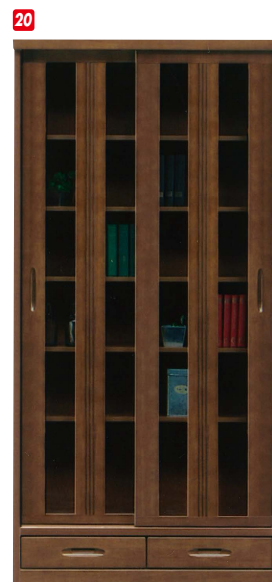

## レイン

材質/ハイグロス  
カラー/ブラック・ホワイト

- 表面材はヘアライン柄のハイグロスシートを使用しております
- 棚タボは固定式のL型タボを使用しております
- 日本製

**1 5**  
フリーボード80  
W800×D385×H1800  
¥57,000 才数21

**2 6**  
フリーボード90  
W895×D385×H1800  
¥72,000 才数23

**3 7**  
ミドルボード80  
W800×D385×H1205  
¥49,400 才数11

## ヒルトン

材質/ウォールナット(ウォールナット突板)  
ブラウン・ナチュラル(タモ突板)

カラー/ナチュラル・ウォールナット・ブラウン

- フリーボードには耐震ラッチ付

(ウォールナット)

(ブラウン)

(ウォールナット)

(ブラウン)

(ナチュラル)

**9 11 12**  
フリーボード90  
W900×D430×H1830  
¥90,000 才数27

**10**  
フリーボード135  
W1350×D430×H1830  
¥135,000 才数40

**13 15 16**  
サイドボード90  
W900×D430×H930  
¥55,700 才数14

**14**  
サイドボード135  
W1350×D430×H930  
¥76,000 才数20

## ヒット(引戸)

材質/ラバー  
カラー/ナチュラル・ブラウン

(ナチュラル)

(ブラウン)

**17**  
サイドボード135  
W1330×D435×H895  
¥62,400 才数20

**18**  
サイドボード90  
W900×D435×H895  
¥52,000 才数14

**19**  
ミドルボード90  
W900×D435×H1195  
¥62,400 才数18

**20**  
フリーボード90  
W900×D435×H1835  
¥69,000 才数27