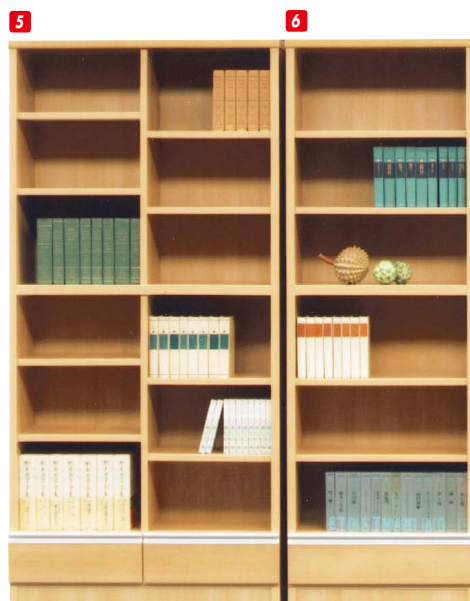

トランプ

材質/プリント
カラー/ナチュラル・メープル・ホワイト・ダークブラウン

- 天板・底板共に化粧仕上
- 本体の縦置き、横置きが自由に選べます
- 棚板は差込式なので縦(仕切り)、横(棚)でお使い頂けます
- 日本製

1
書棚80-5
W800×D300×H1880
¥54,000 才数17

2 3
書棚80-4
W800×D300×H1520
¥48,000 才数14

4
書棚80-3
W800×D300×H1150
¥42,000 才数11

(ナチュラル)

(メープル)

(ホワイト)

(ダークブラウン)

パルキー

材質/強化紙
カラー/ナチュラル

- ネジダボ
- 日本製

5
書棚90
W865×D320×H1800
¥36,000 才数18

6
書棚60
W600×D320×H1800
¥30,400 才数13

ストライプ

材質/ラバー ●移動棚25mm厚
カラー/ブラウン ●30mm棚ピッチ

16
オープンラック80
W807×D310×H1800
¥41,400 才数16

17
オープンラック60
W607×D310×H1800
¥35,000 才数12

シュート

材質/MDF
カラー/ライトブラウン・ダークブラウン・ホワイト

- 棚板65巾:4枚・95巾:8枚・115巾:11枚
- 引出し取手付 ●日本製