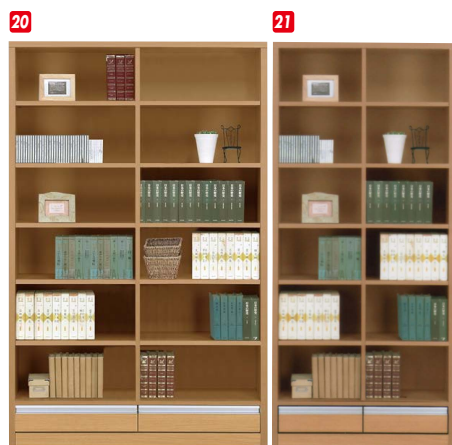

(ダークブラウン)

(ホワイト)

(ライトブラウン)

7 10 13
書棚65
W643×D320×H1830
¥35,700 才数14

8 11 14
書棚115
W1143×D320×H1830
¥56,700 才数25

9 12 15
書棚95
W943×D320×H1830
¥48,700 才数21

リーフ

材質/強化紙
カラー/ブラウン・ナチュラル

(ブラウン)

18 20
書棚110
W1100×D300×H1797
¥45,000 才数30

19 21
書棚85
W827×D300×H1797
¥32,000 才数24

(ナチュラル)