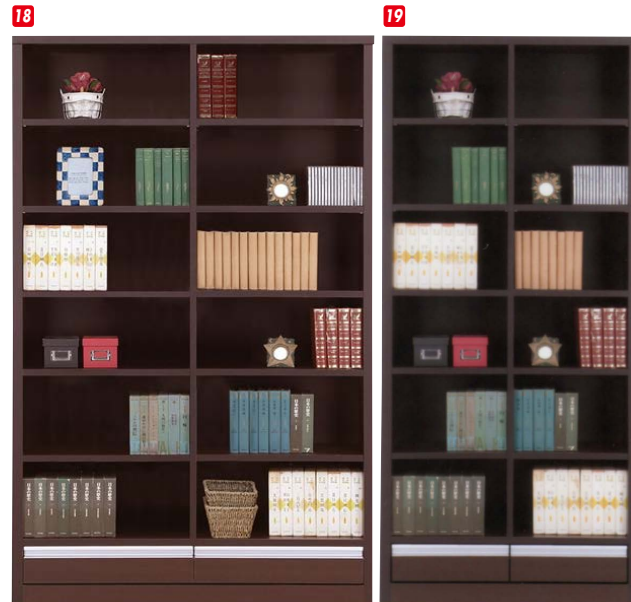

(ダークブラウン)

(ホワイト)

(ライトブラウン)

7 10 13
書棚65
W643×D320×H1830
¥35,700 才数14

8 11 14
書棚115
W1143×D320×H1830
¥56,700 才数25

9 12 15
書棚95
W943×D320×H1830
¥48,700 才数21

リーフ

材質/強化紙
カラー/ブラウン・ナチュラル

(ブラウン)

18 20
書棚110
W1100×D300×H1797
¥45,000 才数30

19 21
書棚85
W827×D300×H1797
¥32,000 才数24

(ナチュラル)