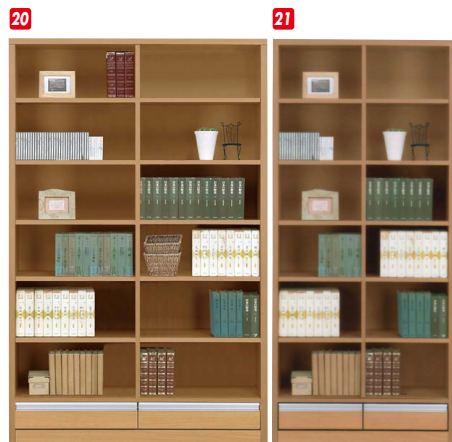

(ダークブラウン)

(ホワイト)

(ライトブラウン)

7 10 13
書棚65
W643×D320×H1830
¥35,700 才数14

8 11 14
書棚115
W1143×D320×H1830
¥56,700 才数25

9 12 15
書棚95
W943×D320×H1830
¥48,700 才数21

リーフ

材質/強化紙
カラー/ブラウン・ナチュラル

(ブラウン)

18 20
書棚110
W1100×D300×H1797
¥45,000 才数30

19 21
書棚85
W827×D300×H1797
¥32,000 才数24

(ナチュラル)