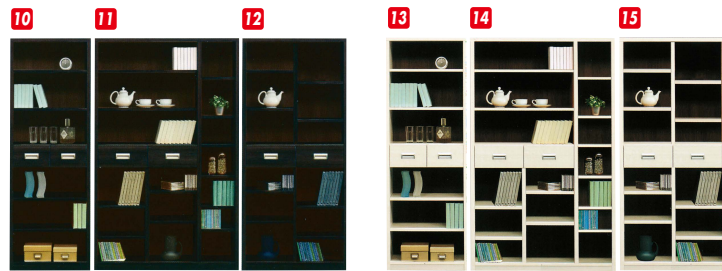

6
書棚60
W600×D320×H1800
¥30,400 才数13

ストライプ

材質/ラバー ●移動棚25mm厚
カラー/ブラウン ●30mm棚ピッチ

16
オープンラック80
W807×D310×H1800
¥41,400 才数16

17
オープンラック60
W607×D310×H1800
¥35,000 才数12

シュート

材質/MDF
カラー/ライトブラウン・ダークブラウン・ホワイト

- 棚板65巾:4枚・95巾:8枚・115巾:11枚
- 引出し取手付 ●日本製

(ダークブラウン)

(ホワイト)

(ライトブラウン)

7 10 13
書棚65
W643×D320×H1830
¥35,700 才数14

8 11 14
書棚115
W1143×D320×H1830
¥56,700 才数25

9 12 15
書棚95
W943×D320×H1830
¥48,700 才数21

リーフ

材質/強化紙
カラー/ブラウン・ナチュラル