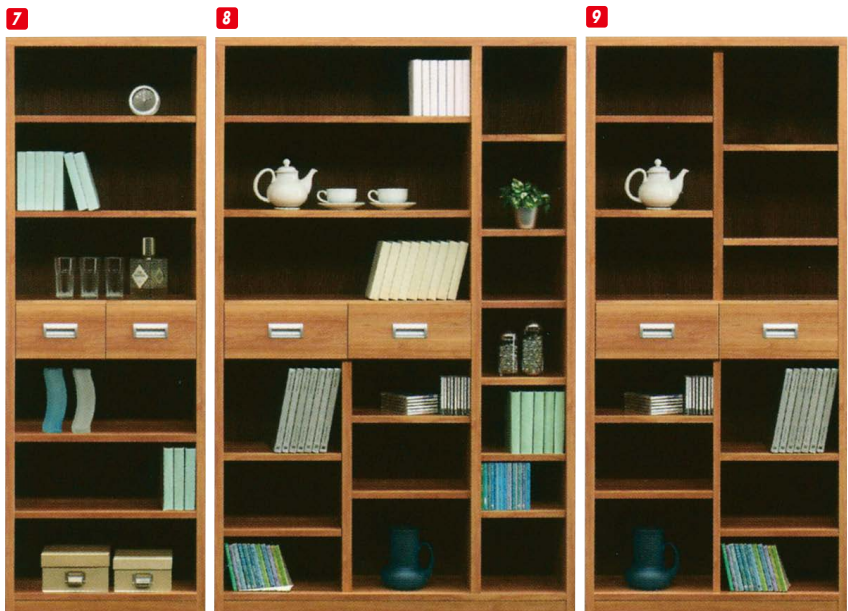

6
書棚60
W600×D320×H1800
¥30,400 才数13

ストライプ

材質/ラバー ●移動棚25mm厚
カラー/ブラウン ●30mm棚ピッチ

16
オープンラック80
W807×D310×H1800
¥41,400 才数16

17
オープンラック60
W607×D310×H1800
¥35,000 才数12

シュート

材質/MDF
カラー/ライトブラウン・ダークブラウン・ホワイト

- 棚板65巾:4枚・95巾:8枚・115巾:11枚
- 引出し取手付 ●日本製

(ダークブラウン)

(ホワイト)

(ライトブラウン)

7 10 13
書棚65
W643×D320×H1830
¥35,700 才数14

8 11 14
書棚115
W1143×D320×H1830
¥56,700 才数25

9 12 15
書棚95
W943×D320×H1830
¥48,700 才数21

リーフ

材質/強化紙
カラー/ブラウン・ナチュラル