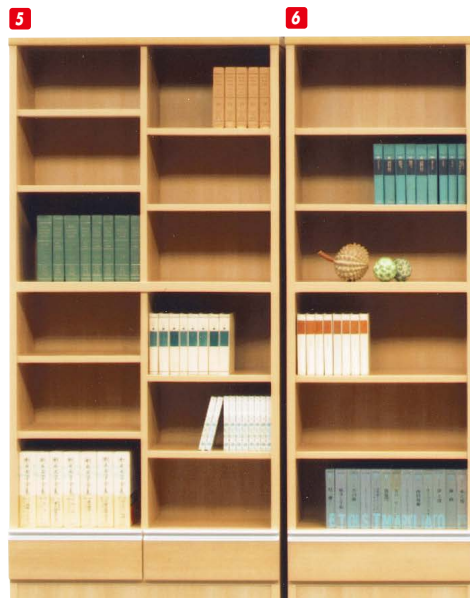

トランプ

材質/プリント
カラー/ナチュラル・メープル・ホワイト・ダークブラウン

- 天板・底板共に化粧仕上
- 本体の縦置き、横置きが自由に選べます
- 棚板は差込式なので縦(仕切り)、横(棚)でお使い頂けます
- 日本製

1
書棚80-5
W800×D300×H1880
¥54,000 才数17

2 3
書棚80-4
W800×D300×H1520
¥48,000 才数14

4
書棚80-3
W800×D300×H1150
¥42,000 才数11

(ナチュラル)

(メープル)

(ホワイト)

(ダークブラウン)

パルキー

材質/強化紙
カラー/ナチュラル

- ネジダボ
- 日本製

5
書棚90
W865×D320×H1800
¥36,000 才数18

6
書棚60
W600×D320×H1800
¥30,400 才数13

ストライプ

材質/ラバー ●移動棚25mm厚
カラー/ブラウン ●30mm棚ピッチ

16
オープンラック80
W807×D310×H1800
¥41,400 才数16

17
オープンラック60
W607×D310×H1800
¥35,000 才数12

シュート

材質/MDF
カラー/ライトブラウン・ダークブラウン・ホワイト

- 棚板65巾:4枚・95巾:8枚・115巾:11枚
- 引出し取手付 ●日本製