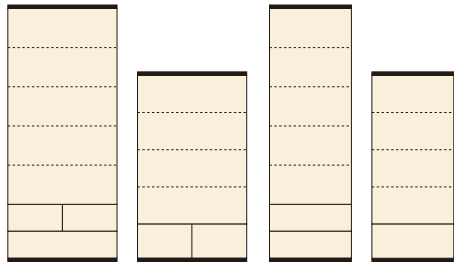

## バーボン

- 人気のバーボンシリーズのコレクションボードです
- LEDダウンライト付、棚ガラス前面にはシリコン付(割れ防止)
- ガラス扉には強化ガラス使用
- ※オのアイテムはオーダー対応です。納期35日

### バーボン シリーズ

●P141のバーボンと同シリーズになります。

- 1** コレクション(H)80  
W800×D470×H1890  
¥199,700 才数27
- 2** コレクション(M)80  
W800×D470×H1400  
¥164,400 才数20
- 3** ※オ  
コレクション(H)60  
W600×D470×H1890  
¥184,700 才数20
- 4** ※オ  
コレクション(M)60  
W600×D470×H1400  
¥148,000 才数15