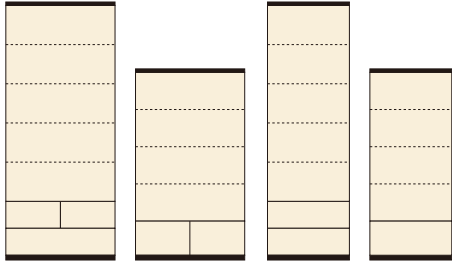

バーボン

- 人気のバーボンシリーズのコレクションボードです
- LEDダウンライト付、棚ガラス前面にはシリコン付(割れ防止)
- ガラス扉には強化ガラス使用
- ※オのアイテムはオーダー対応です。納期35日

バーボン シリーズ

●P141のバーボンと同シリーズになります。

- 1** コレクション(H)80
W800×D470×H1890
¥199,700 才数27
- 2** コレクション(M)80
W800×D470×H1400
¥164,400 才数20
- 3** ※オ
コレクション(H)60
W600×D470×H1890
¥184,700 才数20
- 4** ※オ
コレクション(M)60
W600×D470×H1400
¥148,000 才数15

プラム

- 材質/タモ突板 ●耐震用L型ダボ
- 塗装/ウレタン塗装
- カラー/ブラウン・ナチュラル

- 5 8**
コレクション60L
W600×D300×H980
¥52,400 才数7

- 6 9**
コレクション60M
W600×D300×H1270
¥60,000 才数9

- 7 10**
コレクション60H
W600×D300×H1560
¥71,000 才数11

- 11** (追加用)
ガラス棚60(ダボ付)
¥3,000