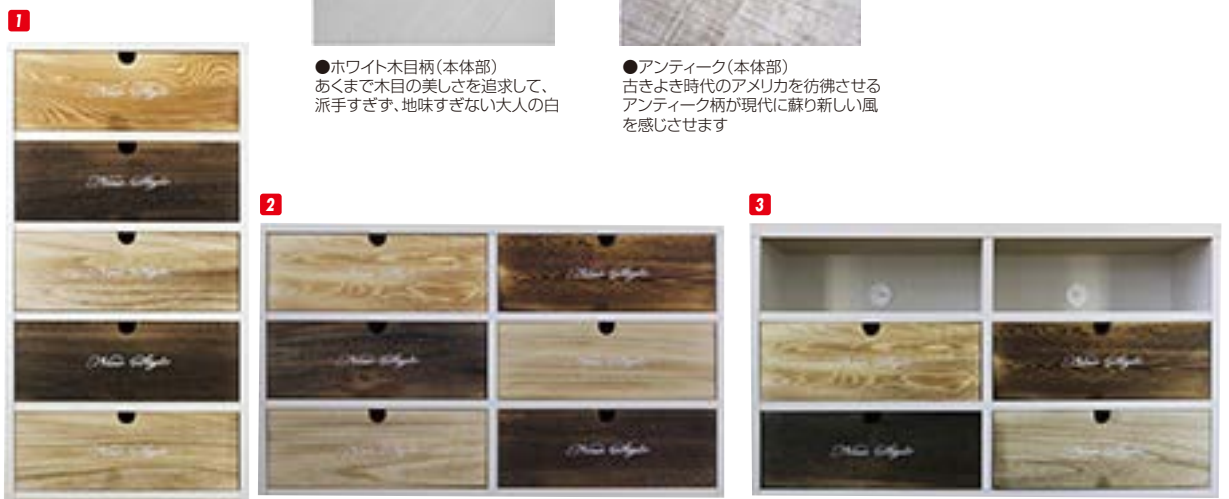

N.スタイル

材質／桐・松(一部)
カラー／ホワイト・アンティーク

- 引出し全段、全機種入れ替え可能
- キャスター付(2ヶ所ストッパー付)
- 日本製
- 本体はホワイト・アンティークの2タイプあります

●ホワイト木目柄(本体部)
あくまで木目の美しさを追求して、
派手すぎず、地味すぎない大人の白

●アンティーク(本体部)
古きよき時代のアメリカを彷彿させる
アンティーク柄が現代に蘇り新しい風
を感じさせます

(ホワイト)

1 6
ハイチェスト50-5
W495×D380×H920
¥30,400 才数7

2 7
ローチェスト100-3
W968×D380×H560
¥30,400 才数8

3 8
TVボード100
W968×D380×H560
¥30,400 才数8

4 9
TVボード100-2
W968×D380×H390(445)
¥30,400 才数6

5 10
TVボード150-2
W1441×D380×H390(445)
¥35,700 才数8

(ホワイト)

(アンティーク)

TV・リビング

マルーンII

材質／桐

- 天然空桐材を使用したグラデーション模様のシリーズ
- 日本製

100 TV台オープンスペース
上:W440×D335×H144
左:W130×D335×H345
下:W440×D335×H183

11
TV台100
W1010×D370×H455(395)
¥37,400 才数6

12
チェスト30
W300×D370×H815(755)
¥24,700 才数4

スパニッシュ

材質／天然空桐材

カラー／ホワイト・ナチュラル・ブラウン

(ナチュラル)

(ブラウン)

(ホワイト)

13 15 17
TVボード90
W910×D390×H480
¥33,700 才数7