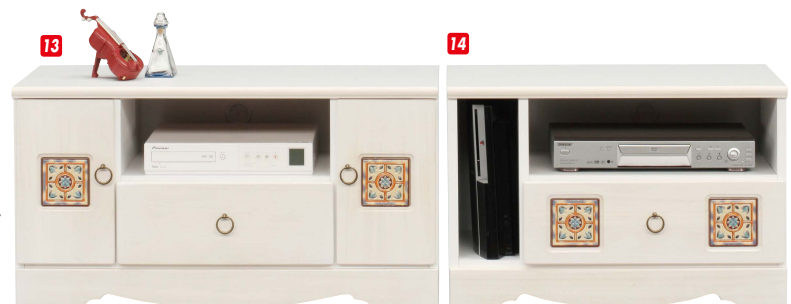

N.スタイル

材質／桐・松(一部)
カラー／ホワイト・アンティーク

- 引出し全段、全機種入れ替え可能
- キャスター付(2ヶ所ストッパー付)
- 日本製
- 本体はホワイト・アンティークの2タイプあります

●ホワイト木目柄(本体部)
あくまで木目の美しさを追求して、
派手すぎず、地味すぎない大人の白

●アンティーク(本体部)
古きよき時代のアメリカを彷彿させる
アンティーク柄が現代に蘇り新しい風
を感じさせます

12
チェスト30
W300×D370×H815(755)
¥24,700 才数4

スパニッシュ

材質／天然空桐材

カラー／ホワイト・ナチュラル・ブラウン

(ナチュラル)

(ブラウン)

(ホワイト)

13 15 17
TVボード90
W910×D390×H480
¥33,700 才数7