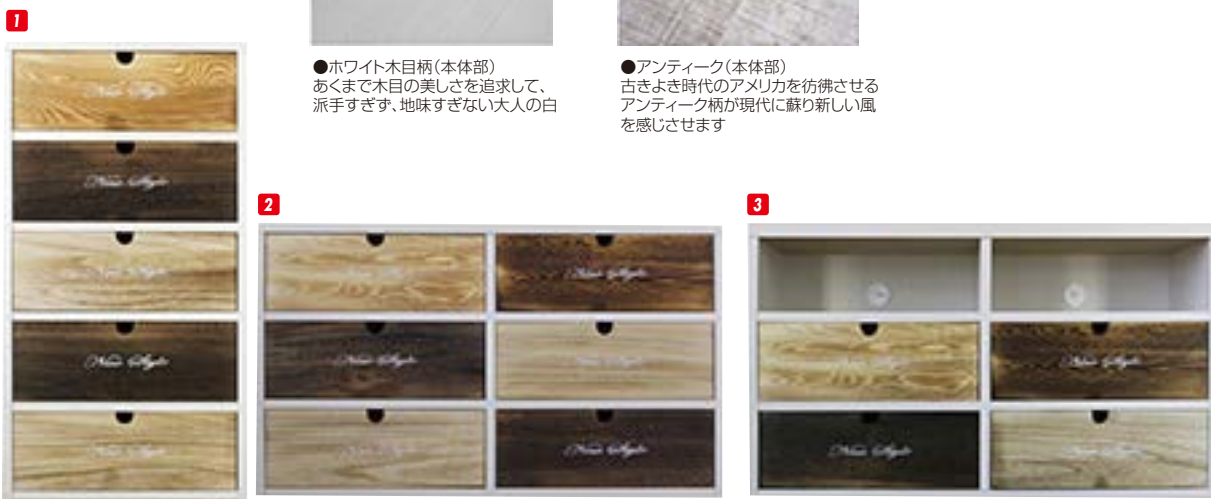

N.スタイル

材質／桐・松(一部)
カラー／ホワイト・アンティーク

- 引出し全段、全機種入れ替え可能
- キャスター付(2ヶ所ストッパー付)
- 日本製
- 本体はホワイト・アンティークの2タイプあります

●ホワイト木目柄(本体部)
あくまで木目の美しさを追求して、
派手すぎず、地味すぎない大人の白

●アンティーク(本体部)
古きよき時代のアメリカを彷彿させる
アンティーク柄が現代に蘇り新しい風
を感じさせます

(ホワイト)

1 6
ハイチェスト50-5
W495×D380×H920
¥30,400 才数7

2 7
ローチェスト100-3
W968×D380×H560
¥30,400 才数8

3 8
TVボード100
W968×D380×H560
¥30,400 才数8

4 9
TVボード100-2
W968×D380×H390(445)
¥30,400 才数6

5 10
TVボード150-2
W1441×D380×H390(445)
¥35,700 才数8

(ホワイト)

(アンティーク)

TV・リビング

マルーンII

材質／桐

- 天然空桐材を使用したグラデーション模様のシリーズ
- 日本製

100 TV台オープンスペース
上:W440×D335×H144
左:W130×D335×H345
下:W440×D335×H183

11
TV台100
W1010×D370×H455(395)
¥37,400 才数6

12
チェスト30
W300×D370×H815(755)
¥24,700 才数4

スパニッシュ

材質／天然空桐材

カラー／ホワイト・ナチュラル・ブラウン

(ナチュラル)

(ブラウン)

(ホワイト)

13 15 17
TVボード90
W910×D390×H480
¥33,700 才数7