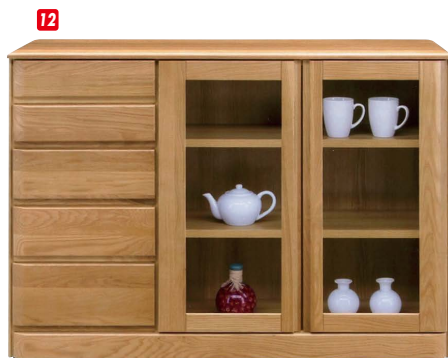

サイドボード77(スライド)
 W765×D345×H810
 ¥96,400 才数8

7 14

サイドボード114(スライド)
 W1135×D345×H810
 ¥119,700 才数12

9

(ナチュラル)

11

12

13