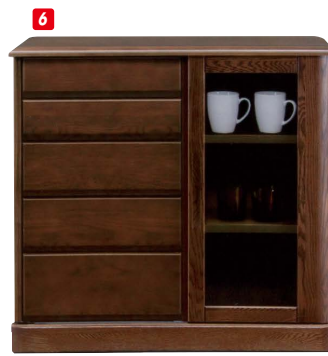

リベロ

材質/ホワイトオーク・オーク
 塗装/ウレタン塗装
 カラー/ダーク・ナチュラル

- 引出し箱組レール無
- 日本製

1 8

ローボード120
 W1195×D450×H450
 ¥99,000 才数9

2 9

コーナーローボード110
 W1100×D550×H450
 ¥101,000 才数11

3 10

ローボード90
 W900×D450×H450
 ¥80,400 才数7

TV・リビング

4 11

サイドボード77
 W765×D350×H810
 ¥96,400 才数8

5 12

サイドボード114
 W1135×D350×H810
 ¥119,700 才数12

(ダーク)

6 13

サイドボード77(スライド)
 W765×D345×H810
 ¥96,400 才数8

7 14

サイドボード114(スライド)
 W1135×D345×H810
 ¥119,700 才数12

9

(ナチュラル)

11

12

13