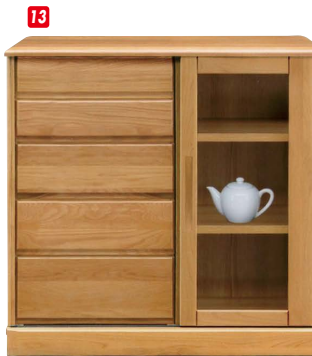

リベロ

材質/ホワイトオーク・オーク
 塗装/ウレタン塗装
 カラー/ダーク・ナチュラル

- 引出し箱組レール無
- 日本製

1 8

ローボード120
 W1195×D450×H450
 ¥99,000 才数9

2 9

コーナーローボード110
 W1100×D550×H450
 ¥101,000 才数11

3 10

ローボード90
 W900×D450×H450
 ¥80,400 才数7

TV・リビング

4 11

サイドボード77
 W765×D350×H810
 ¥96,400 才数8

5 12

サイドボード114
 W1135×D350×H810
 ¥119,700 才数12

(ダーク)

6 13

サイドボード77(スライド)
 W765×D345×H810
 ¥96,400 才数8

7 14

サイドボード114(スライド)
 W1135×D345×H810
 ¥119,700 才数12

9

(ナチュラル)

11

12

13