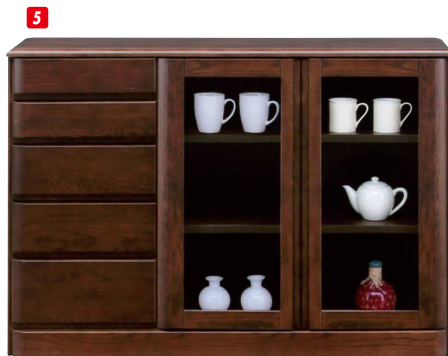

リベロ

材質/ホワイトオーク・オーク
 塗装/ウレタン塗装
 カラー/ダーク・ナチュラル

- 引出し箱組レール無
- 日本製

1 8

ローボード120
 W1195×D450×H450
 ¥99,000 才数9

2 9

コーナーローボード110
 W1100×D550×H450
 ¥101,000 才数11

3 10

ローボード90
 W900×D450×H450
 ¥80,400 才数7

TV・リビング

4 11

サイドボード77
 W765×D350×H810
 ¥96,400 才数8

5 12

サイドボード114
 W1135×D350×H810
 ¥119,700 才数12

(ダーク)

6 13

サイドボード77(スライド)
 W765×D345×H810
 ¥96,400 才数8

7 14

サイドボード114(スライド)
 W1135×D345×H810
 ¥119,700 才数12

9

(ナチュラル)

11

12

13