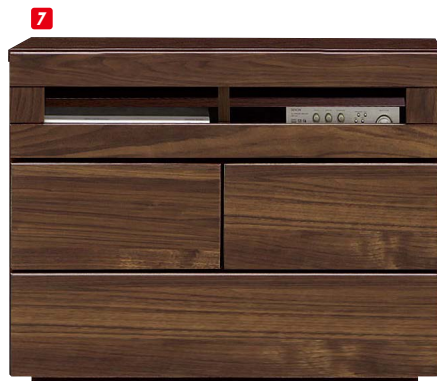

4 ●タイル付引出し
TVボード150
W1495×D400×H470
¥77,700 才数10

5 ●タイル付引出し
TVボード180
W1785×D400×H470
¥98,000 才数13

TV・リビング

ハドン

材質/強化シート
カラー/ブラウン

- ガラスモークガラス使用
- 長引出しフルオープン
- ウォールナット柄強化シート
- 引出し箱組
- 日本製

6
TVボード80
W800×D442×H805
¥64,000 才数11