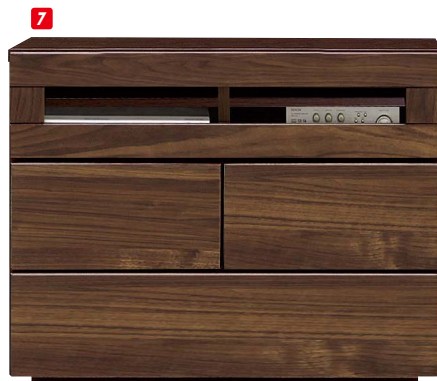

4 ●タイル付引出し
TVボード150
W1495×D400×H470
¥77,700 才数10

5 ●タイル付引出し
TVボード180
W1785×D400×H470
¥98,000 才数13

TV・リビング

ハドソン

材質/強化シート
カラー/ブラウン

- ガラスモークガラス使用
- 長引出しフルオープン
- ウォールナット柄強化シート
- 引出し箱組
- 日本製

6
TVボード80
W800×D442×H805
¥64,000 才数11