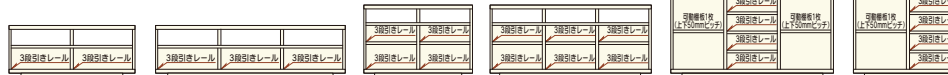

コンビ

材質/ホワイトオーク・ウォールナット
カラー/ホワイトオーク・ウォールナット

●日本製

(ホワイトオーク)

(ウォールナット)