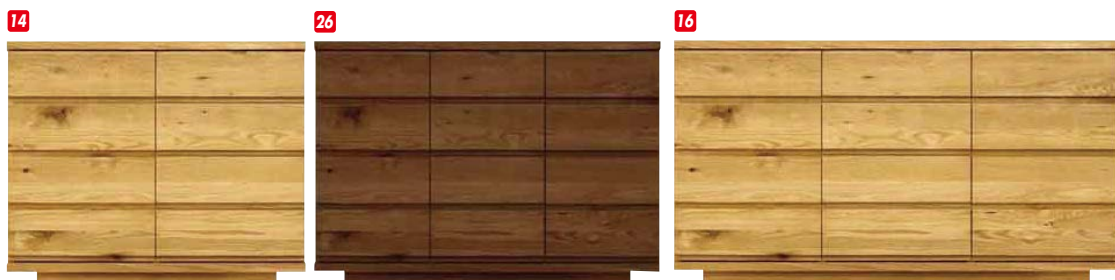

コンビ

材質/ホワイトオーク・ウォールナット
 カラー/ホワイトオーク・ウォールナット

●日本製

(ホワイトオーク)

(ウォールナット)

- | | | | | | |
|--|---|---|---|---|--|
| <p>7
 TVボード102
 (ホワイトオーク)
 W1022×D439×H430
 ¥117,000 才数9</p> | <p>8
 TVボード118
 (ホワイトオーク)
 W1184×D439×H430
 ¥125,700 才数10</p> | <p>9
 TVボード153
 (ホワイトオーク)
 W1531×D439×H430
 ¥142,400 才数12</p> | <p>10
 TVボード177
 (ホワイトオーク)
 W1774×D439×H430
 ¥158,700 才数14</p> | <p>11
 AVチェスト102
 (ホワイトオーク)
 W1022×D354×H705
 ¥158,700 才数10</p> | <p>12
 AVチェスト118
 (ホワイトオーク)
 W1184×D354×H705
 ¥167,700 才数11</p> |
| <p>13
 AVチェスト153
 (ホワイトオーク)
 W1531×D354×H705
 ¥209,700 才数15</p> | <p>14
 リビングボード102
 (ホワイトオーク)
 W1022×D354×H835
 ¥167,700 才数12</p> | <p>15
 リビングボード118
 (ホワイトオーク)
 W1184×D354×H835
 ¥198,400 才数13</p> | <p>16
 リビングボード153
 (ホワイトオーク)
 W1531×D354×H835
 ¥231,400 才数17</p> | <p>17
 センターテーブル118
 (ホワイトオーク)
 W1180×D600×H375
 ¥117,000 才数5</p> | |
| <p>18
 TVボード102
 (ウォールナット)
 W1022×D439×H430
 ¥125,700 才数9</p> | <p>19
 TVボード118
 (ウォールナット)
 W1184×D439×H430
 ¥133,400 才数10</p> | <p>20
 TVボード153
 (ウォールナット)
 W1531×D439×H430
 ¥150,000 才数12</p> | <p>21
 TVボード177
 (ウォールナット)
 W1774×D439×H430
 ¥166,400 才数14</p> | <p>22
 AVチェスト102
 (ウォールナット)
 W1022×D354×H705
 ¥167,700 才数10</p> | <p>23
 AVチェスト118
 (ウォールナット)
 W1184×D354×H705
 ¥176,700 才数11</p> |
| <p>24
 AVチェスト153
 (ウォールナット)
 W1531×D354×H705
 ¥216,000 才数15</p> | <p>25
 リビングボード102
 (ウォールナット)
 W1022×D354×H835
 ¥181,700 才数12</p> | <p>26
 リビングボード118
 (ウォールナット)
 W1184×D354×H835
 ¥216,000 才数13</p> | <p>27
 リビングボード153
 (ウォールナット)
 W1531×D354×H835
 ¥249,000 才数17</p> | <p>28
 センターテーブル118
 (ウォールナット)
 W1180×D600×H375
 ¥133,400 才数5</p> | |