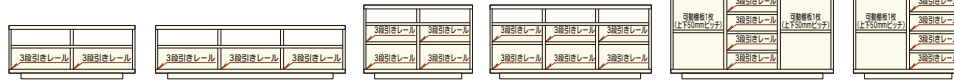

ビータ

材質/ホワイトオーク・ウォールナット
 カラー/ホワイトオーク・ウォールナット

●日本製

- 1**
 TVボード150
 (ホワイトオーク)
 W1500×D450×H373
 ¥118,400 才数7
- 2**
 TVボード180
 (ホワイトオーク)
 W1800×D450×H373
 ¥125,700 才数9
- 3**
 TVボード200
 (ホワイトオーク)
 W2000×D450×H373
 ¥133,400 才数10
- 4**
 TVボード150
 (ウォールナット)
 W1500×D450×H373
 ¥134,700 才数7
- 5**
 TVボード180
 (ウォールナット)
 W1800×D450×H373
 ¥142,400 才数9
- 6**
 TVボード200
 (ウォールナット)
 W2000×D450×H373
 ¥151,400 才数10

コンビ

材質/ホワイトオーク・ウォールナット
 カラー/ホワイトオーク・ウォールナット

●日本製

- 7**
 TVボード102
 (ホワイトオーク)
 W1022×D439×H430
 ¥117,000 才数9
- 8**
 TVボード118
 (ホワイトオーク)
 W1184×D439×H430
 ¥125,700 才数10
- 9**
 TVボード153
 (ホワイトオーク)
 W1531×D439×H430
 ¥142,400 才数12
- 10**
 TVボード177
 (ホワイトオーク)
 W1774×D439×H430
 ¥158,700 才数14
- 11**
 AVチェスト102
 (ホワイトオーク)
 W1022×D354×H705
 ¥158,700 才数10
- 12**
 AVチェスト118
 (ホワイトオーク)
 W1184×D354×H705
 ¥167,700 才数11
- 13**
 AVチェスト153
 (ホワイトオーク)
 W1531×D354×H705
 ¥209,700 才数15
- 14**
 リビングボード102
 (ホワイトオーク)
 W1022×D354×H835
 ¥167,700 才数12
- 15**
 リビングボード118
 (ホワイトオーク)
 W1184×D354×H835
 ¥198,400 才数13
- 16**
 リビングボード153
 (ホワイトオーク)
 W1531×D354×H835
 ¥231,400 才数17
- 17**
 センターテーブル118
 (ホワイトオーク)
 W1180×D600×H375
 ¥117,000 才数5
- 18**
 TVボード102
 (ウォールナット)
 W1022×D439×H430
 ¥125,700 才数9
- 19**
 TVボード118
 (ウォールナット)
 W1184×D439×H430
 ¥133,400 才数10
- 20**
 TVボード153
 (ウォールナット)
 W1531×D439×H430
 ¥150,000 才数12
- 21**
 TVボード177
 (ウォールナット)
 W1774×D439×H430
 ¥166,400 才数14
- 22**
 AVチェスト102
 (ウォールナット)
 W1022×D354×H705
 ¥167,700 才数10
- 23**
 AVチェスト118
 (ウォールナット)
 W1184×D354×H705
 ¥176,700 才数11
- 24**
 AVチェスト153
 (ウォールナット)
 W1531×D354×H705
 ¥216,000 才数15
- 25**
 リビングボード102
 (ウォールナット)
 W1022×D354×H835
 ¥181,700 才数12
- 26**
 リビングボード118
 (ウォールナット)
 W1184×D354×H835
 ¥216,000 才数13
- 27**
 リビングボード153
 (ウォールナット)
 W1531×D354×H835
 ¥249,000 才数17
- 28**
 センターテーブル118
 (ウォールナット)
 W1180×D600×H375
 ¥133,400 才数5