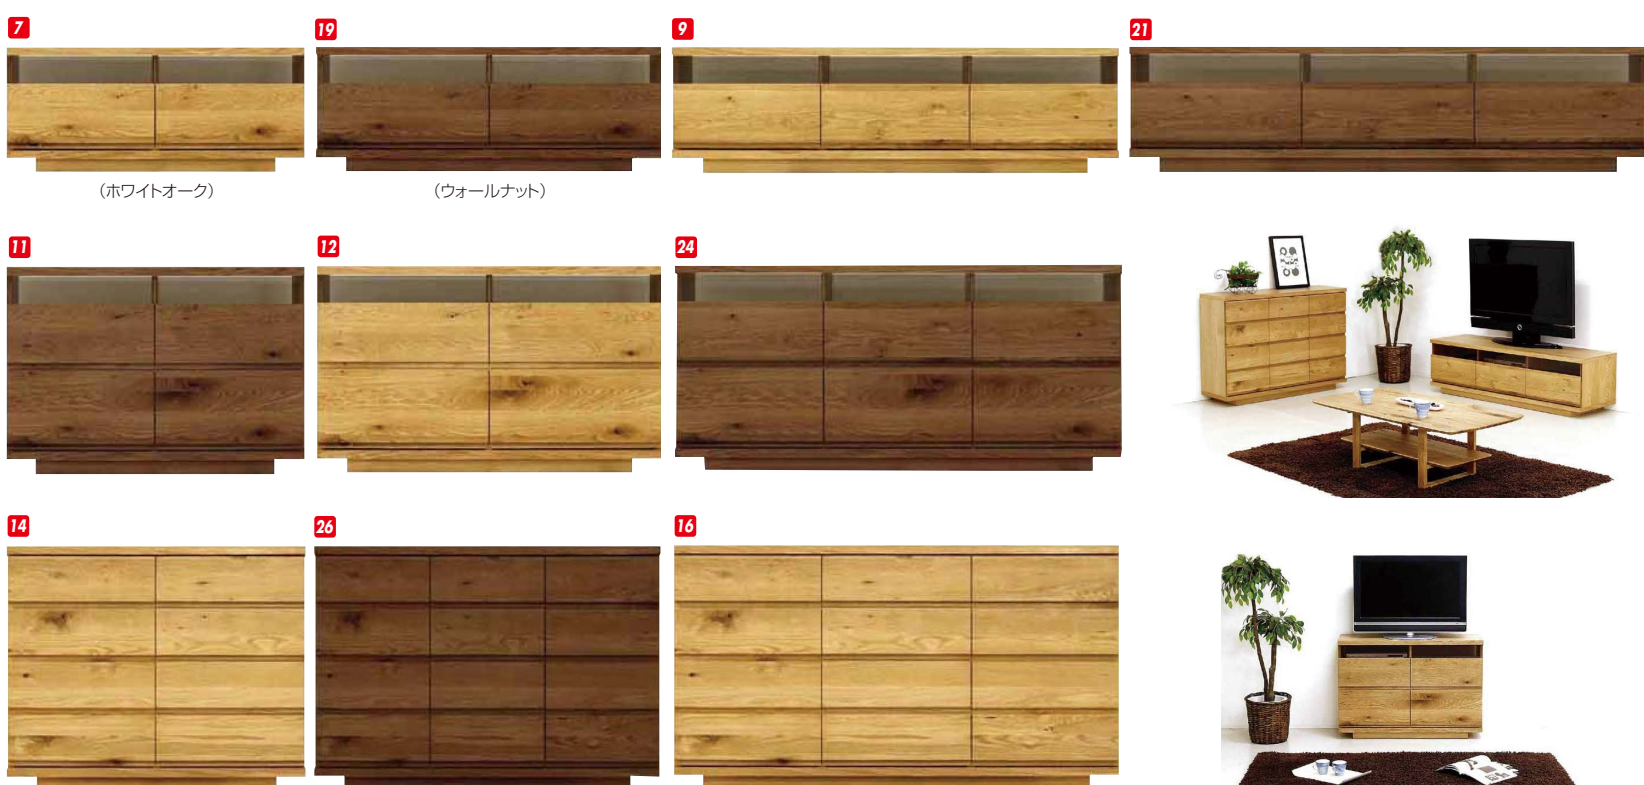

ビータ

材質/ホワイトオーク・ウォールナット
 カラー/ホワイトオーク・ウォールナット

●日本製

- 1**
 TVボード150
 (ホワイトオーク)
 W1500×D450×H373
 ¥118,400 才数7
- 2**
 TVボード180
 (ホワイトオーク)
 W1800×D450×H373
 ¥125,700 才数9
- 3**
 TVボード200
 (ホワイトオーク)
 W2000×D450×H373
 ¥133,400 才数10
- 4**
 TVボード150
 (ウォールナット)
 W1500×D450×H373
 ¥134,700 才数7
- 5**
 TVボード180
 (ウォールナット)
 W1800×D450×H373
 ¥142,400 才数9
- 6**
 TVボード200
 (ウォールナット)
 W2000×D450×H373
 ¥151,400 才数10

コンビ

材質/ホワイトオーク・ウォールナット
 カラー/ホワイトオーク・ウォールナット

●日本製

- 7**
 TVボード102
 (ホワイトオーク)
 W1022×D439×H430
 ¥117,000 才数9
- 8**
 TVボード118
 (ホワイトオーク)
 W1184×D439×H430
 ¥125,700 才数10
- 9**
 TVボード153
 (ホワイトオーク)
 W1531×D439×H430
 ¥142,400 才数12
- 10**
 TVボード177
 (ホワイトオーク)
 W1774×D439×H430
 ¥158,700 才数14
- 11**
 AVチェスト102
 (ホワイトオーク)
 W1022×D354×H705
 ¥158,700 才数10
- 12**
 AVチェスト118
 (ホワイトオーク)
 W1184×D354×H705
 ¥167,700 才数11
- 13**
 AVチェスト153
 (ホワイトオーク)
 W1531×D354×H705
 ¥209,700 才数15
- 14**
 リビングボード102
 (ホワイトオーク)
 W1022×D354×H835
 ¥167,700 才数12
- 15**
 リビングボード118
 (ホワイトオーク)
 W1184×D354×H835
 ¥198,400 才数13
- 16**
 リビングボード153
 (ホワイトオーク)
 W1531×D354×H835
 ¥231,400 才数17
- 17**
 センターテーブル118
 (ホワイトオーク)
 W1180×D600×H375
 ¥117,000 才数5
- 18**
 TVボード102
 (ウォールナット)
 W1022×D439×H430
 ¥125,700 才数9
- 19**
 TVボード118
 (ウォールナット)
 W1184×D439×H430
 ¥133,400 才数10
- 20**
 TVボード153
 (ウォールナット)
 W1531×D439×H430
 ¥150,000 才数12
- 21**
 TVボード177
 (ウォールナット)
 W1774×D439×H430
 ¥166,400 才数14
- 22**
 AVチェスト102
 (ウォールナット)
 W1022×D354×H705
 ¥167,700 才数10
- 23**
 AVチェスト118
 (ウォールナット)
 W1184×D354×H705
 ¥176,700 才数11
- 24**
 AVチェスト153
 (ウォールナット)
 W1531×D354×H705
 ¥216,000 才数15
- 25**
 リビングボード102
 (ウォールナット)
 W1022×D354×H835
 ¥181,700 才数12
- 26**
 リビングボード118
 (ウォールナット)
 W1184×D354×H835
 ¥216,000 才数13
- 27**
 リビングボード153
 (ウォールナット)
 W1531×D354×H835
 ¥249,000 才数17
- 28**
 センターテーブル118
 (ウォールナット)
 W1180×D600×H375
 ¥133,400 才数5

TV・リビング