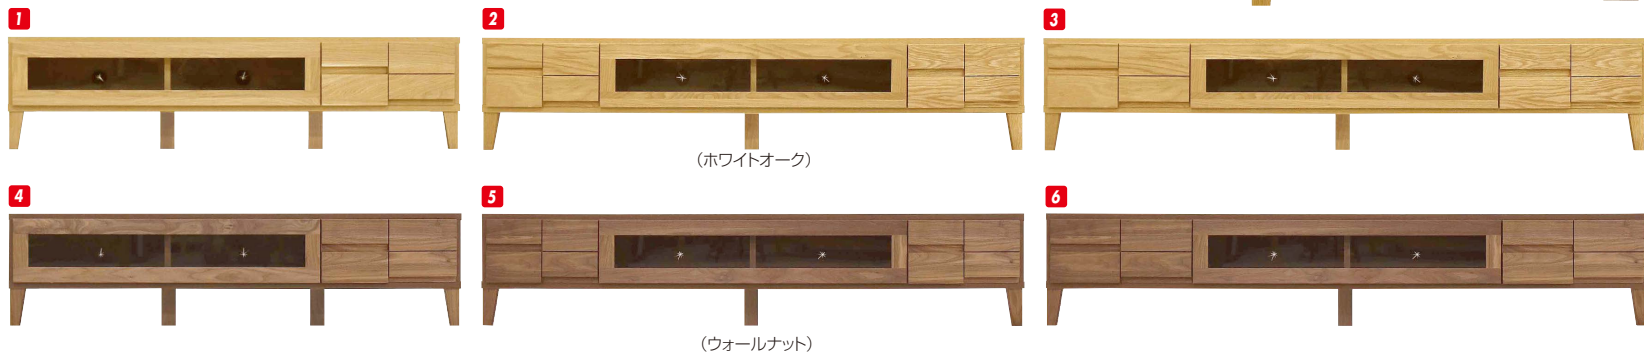

ビータ

材質/ホワイトオーク・ウォールナット
 カラー/ホワイトオーク・ウォールナット

●日本製

- 1**
 TVボード150
 (ホワイトオーク)
 W1500×D450×H373
 ¥118,400 才数7
- 2**
 TVボード180
 (ホワイトオーク)
 W1800×D450×H373
 ¥125,700 才数9
- 3**
 TVボード200
 (ホワイトオーク)
 W2000×D450×H373
 ¥133,400 才数10
- 4**
 TVボード150
 (ウォールナット)
 W1500×D450×H373
 ¥134,700 才数7
- 5**
 TVボード180
 (ウォールナット)
 W1800×D450×H373
 ¥142,400 才数9
- 6**
 TVボード200
 (ウォールナット)
 W2000×D450×H373
 ¥151,400 才数10

コンビ

材質/ホワイトオーク・ウォールナット
 カラー/ホワイトオーク・ウォールナット

●日本製

- 7**
 TVボード102
 (ホワイトオーク)
 W1022×D439×H430
 ¥117,000 才数9
- 8**
 TVボード118
 (ホワイトオーク)
 W1184×D439×H430
 ¥125,700 才数10
- 9**
 TVボード153
 (ホワイトオーク)
 W1531×D439×H430
 ¥142,400 才数12
- 10**
 TVボード177
 (ホワイトオーク)
 W1774×D439×H430
 ¥158,700 才数14
- 11**
 AVチェスト102
 (ホワイトオーク)
 W1022×D354×H705
 ¥158,700 才数10
- 12**
 AVチェスト118
 (ホワイトオーク)
 W1184×D354×H705
 ¥167,700 才数11
- 13**
 AVチェスト153
 (ホワイトオーク)
 W1531×D354×H705
 ¥209,700 才数15
- 14**
 リビングボード102
 (ホワイトオーク)
 W1022×D354×H835
 ¥167,700 才数12
- 15**
 リビングボード118
 (ホワイトオーク)
 W1184×D354×H835
 ¥198,400 才数13
- 16**
 リビングボード153
 (ホワイトオーク)
 W1531×D354×H835
 ¥231,400 才数17
- 17**
 センターテーブル118
 (ホワイトオーク)
 W1180×D600×H375
 ¥117,000 才数5
- 18**
 TVボード102
 (ウォールナット)
 W1022×D439×H430
 ¥125,700 才数9
- 19**
 TVボード118
 (ウォールナット)
 W1184×D439×H430
 ¥133,400 才数10
- 20**
 TVボード153
 (ウォールナット)
 W1531×D439×H430
 ¥150,000 才数12
- 21**
 TVボード177
 (ウォールナット)
 W1774×D439×H430
 ¥166,400 才数14
- 22**
 AVチェスト102
 (ウォールナット)
 W1022×D354×H705
 ¥167,700 才数10
- 23**
 AVチェスト118
 (ウォールナット)
 W1184×D354×H705
 ¥176,700 才数11
- 24**
 AVチェスト153
 (ウォールナット)
 W1531×D354×H705
 ¥216,000 才数15
- 25**
 リビングボード102
 (ウォールナット)
 W1022×D354×H835
 ¥181,700 才数12
- 26**
 リビングボード118
 (ウォールナット)
 W1184×D354×H835
 ¥216,000 才数13
- 27**
 リビングボード153
 (ウォールナット)
 W1531×D354×H835
 ¥249,000 才数17
- 28**
 センターテーブル118
 (ウォールナット)
 W1180×D600×H375
 ¥133,400 才数5

TV・リビング