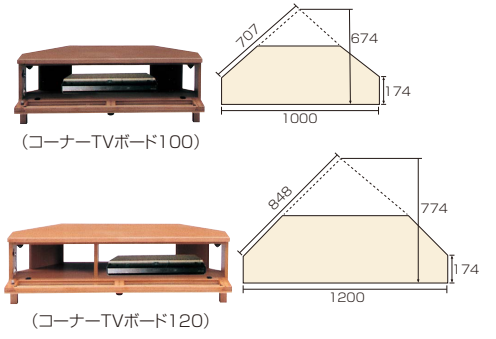

アザース

材質/アルダー材
カラー/ブラウン・ナチュラル

- 自然塗装オイル仕上げ
- 背面化粧仕上げ
- スライド扉
- 引出し箱組
- フルオープンレール使用
- 脚付
- 日本製

1
コーナーTVボード100
W1000×D440×H295(+75)
¥66,000 才数5

2
コーナーTVボード120
W1200×D440×H295(+75)
¥76,000 才数6

3 7
サイドボード80
W800×D440×H695(+75)
¥92,000 才数10

4 8
サイドボード120
W1200×D440×H695(+75)
¥111,700 才数14

5 9
チェスト40
W380×D440×H695(+75)
¥48,000 才数5

6 10
キャビネット(扉)80
W800×D440×H695(+75)
¥83,700 才数10

11
TVボード120
W1200×D465×H395
¥73,000 才数7

12
TVボード150
W1500×D465×H395
¥82,000 才数9

13
TVボード180
W1800×D465×H395
¥94,700 才数10

クレンソン

材質/アルダー材
カラー/ナチュラル・ブラウン

- 自然塗装オイル仕上げ
- 扉はプッシュ式
- 背面化粧仕上げ
- 日本製

プッシュ扉内寸(4ヶ所共通)
W367×D380×H385

プッシュ扉内寸
右上下・中央上下/W367×D380×H385
左上下/W370×D380×H385

14
4枚扉キャビネット80
W800×D435×H880
¥69,400 才数11