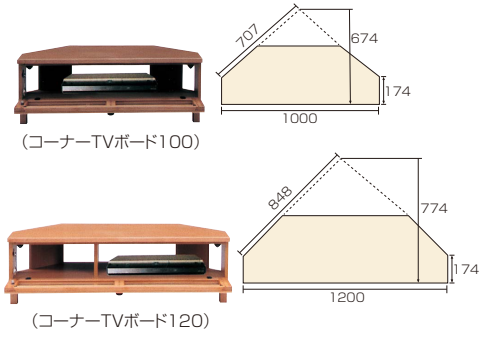

アザース

材質/アルダー材
カラー/ブラウン・ナチュラル

- 自然塗装オイル仕上げ
- 背面化粧仕上げ
- スライド扉
- 引出し箱組
- フルオープンレール使用
- 脚付
- 日本製

1
コーナーTVボード100
W1000×D440×H295(+75)
¥66,000 才数5

(ブラウン)

2
コーナーTVボード120
W1200×D440×H295(+75)
¥76,000 才数6

(ナチュラル)

3 7
サイドボード80
W800×D440×H695(+75)
¥92,000 才数10

4 8
サイドボード120
W1200×D440×H695(+75)
¥111,700 才数14

(ブラウン)

5 9
チェスト40
W380×D440×H695(+75)
¥48,000 才数5

6 10
キャビネット(扉)80
W800×D440×H695(+75)
¥83,700 才数10

(ナチュラル)

(ブラウン)

11
TVボード120
W1200×D465×H395
¥73,000 才数7

12
TVボード150
W1500×D465×H395
¥82,000 才数9

13
TVボード180
W1800×D465×H395
¥94,700 才数10

クレンソン

材質/アルダー材
カラー/ナチュラル・ブラウン

- 自然塗装オイル仕上げ
- 扉はプッシュ式
- 背面化粧仕上げ
- 日本製

プッシュ扉内寸(4ヶ所共通)
W367×D380×H385

プッシュ扉内寸
右上下・中央上下/W367×D380×H385
左上下/W370×D380×H385

14
4枚扉キャビネット80
W800×D435×H880
¥69,400 才数11