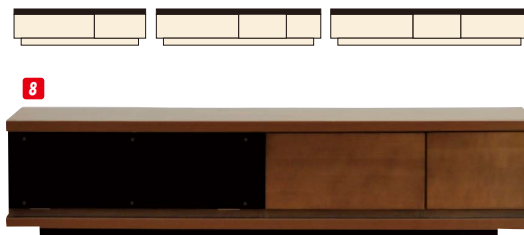

ウッディ

材質/本体:オレフィン 引出し:強化紙
カラー/ブラウン・ナチュラル

- インセット仕様で継ぎ目のないスッキリとしたデザイン
- AV機器収納三ヶ所引出し三段で収納力も抜群
- 日本製

引出し内寸
W445×D315×H130(133)

引出し内寸 (ブラウン)
W418×D315×H130(133)

引出し内寸
W485×D315×H130(133)

1 4

ローボード106
W1058×D400×H375
¥61,700 才数6

2 5

ローボード150
W1500×D400×H375
¥80,400 才数9

3 6

ローボード170
W1700×D400×H375
¥88,000 才数10

(ナチュラル)

バルト

材質/前板:アルダー材 天板:強化シート 本体:プリント
カラー/ブラウン・ナチュラル

- 扉プッシュ式:ソフトダウンステー
- 引出しフルオープンレール
- 日本製

(ブラウン)

(ナチュラル)

7 10

TVボード120
W1200×D432×H330
¥58,000 才数7

8 11

TVボード150
W1500×D432×H330
¥65,400 才数8

9 12

TVボード180
W1800×D432×H330
¥73,000 才数10

シアター

材質/ウォールナット・ホワイトオーク
カラー/ウォールナット・ホワイトオーク

- 強化ガラス
- 扉はダンパー蝶番
- スライドレール仕様
- 一枚板風の加工とつながった木目
- 日本製

(ウォールナット)

(ホワイトオーク)

13 15

TVボード170
W1700×D440×H450
¥100,400 才数13

14 16