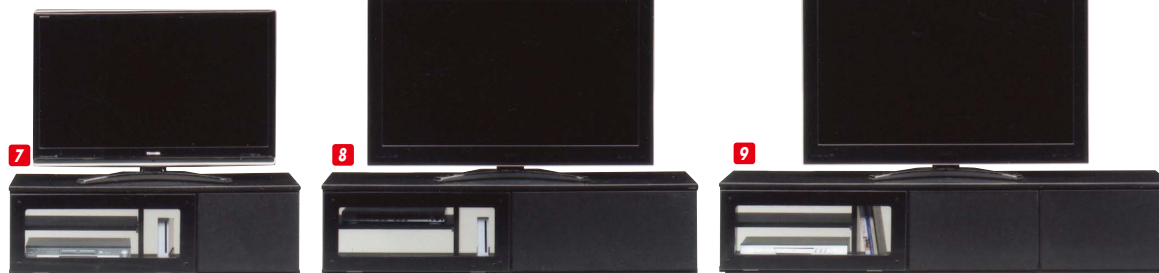

パウダー

材質/MDF
 塗装/エナメル塗装
 カラー/ホワイト

- 引出し:ガラス付
- フルオープンレール付
- 右扉:コード穴あり
- 背板なし
- 耐荷重90:40kg・120:60kg・150:80kg

1
 TVボード90
 W890×D425×H365
 ¥30,000 才数6

2
 TVボード120
 W1200×D425×H365
 ¥36,700 才数7

3
 TVボード150
 W1495×D425×H365
 ¥47,700 才数9

オセロ

材質/ハイグロスシート
 カラー/ホワイトパール・ブラックパール (120/150/180共通)

- 壁ピタ
- タップ収納付
- レール付引出
- ソフトダウンステー付
- 日本製

(ホワイトパール)

4 7
 LTVボード120
 W1170×D440×H400
 ¥46,700 才数8

5 8
 LTVボード150
 W1500×D440×H400
 ¥52,400 才数10

6 9
 LTVボード180
 W1800×D440×H400
 ¥63,700 才数12

(ブラックパール)

ベデーレ

材質/ビュアフォルテ
 カラー/パールホワイト・ゼブラブラック・ゼブラホワイト

- 引出しフルオープンレール付
- 日本製

(パールホワイト)

(ゼブラブラック)

(ゼブラホワイト)

10 15 20
 TVボード120
 W1199×D420×H400
 ¥60,700 才数8