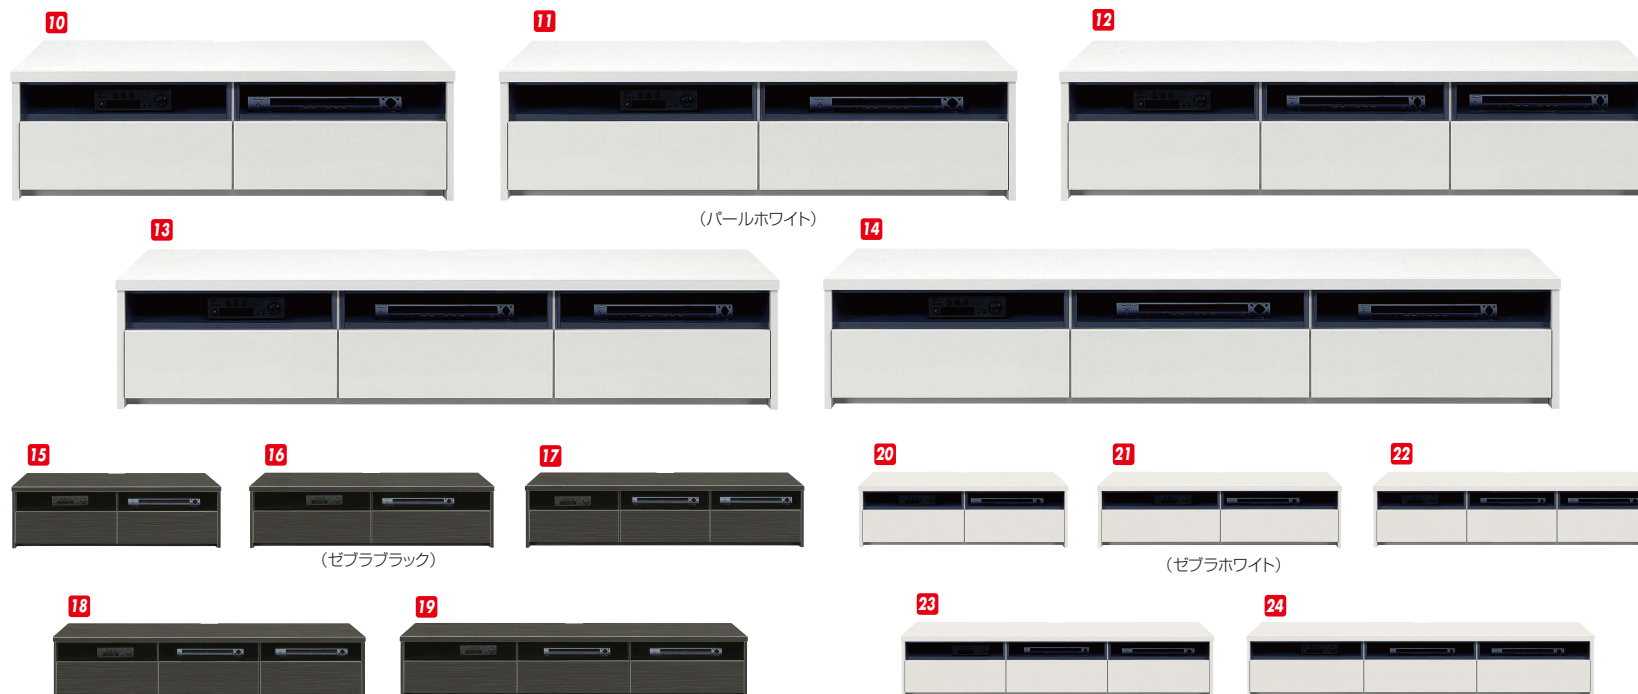

パウダー

材質/MDF
 塗装/エナメル塗装
 カラー/ホワイト

- 引出し:ガラス付
- フルオープンレール付
- 右扉:コード穴あり
- 背板なし
- 耐荷重90:40kg・120:60kg・150:80kg

1
 TVボード90
 W890×D425×H365
 ¥30,000 才数6

2
 TVボード120
 W1200×D425×H365
 ¥36,700 才数7

3
 TVボード150
 W1495×D425×H365
 ¥47,700 才数9

オセロ

材質/ハイグロスシート
 カラー/ホワイトパール・ブラックパール (120/150/180共通)

- 壁ピタ
- タップ収納付
- レール付引出
- ソフトダウンステー付
- 日本製

(ホワイトパール)

4 7
 LTVボード120
 W1170×D440×H400
 ¥46,700 才数8

5 8
 LTVボード150
 W1500×D440×H400
 ¥52,400 才数10

6 9
 LTVボード180
 W1800×D440×H400
 ¥63,700 才数12

(ブラックパール)

ベデーレ

材質/ビュアフォルテ
 カラー/パールホワイト・ゼブラブラック・ゼブラホワイト

- 引出しフルオープンレール付
- 日本製

(パールホワイト)

(ゼブラブラック)

(ゼブラホワイト)

10 15 20
 TVボード120
 W1199×D420×H400
 ¥60,700 才数8