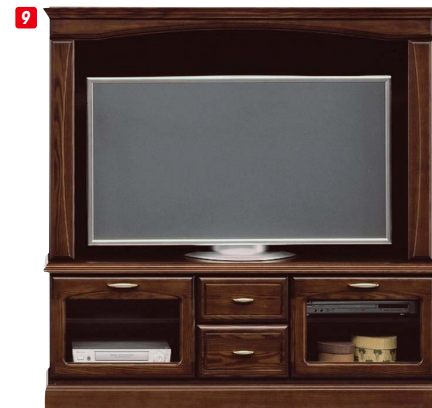

9 ※オ
プラズマTV(M)146
W1460×D470×H1480
¥169,400 才数38(2ヶ口)

10 ※オ
TVボード(M)壁掛け200
W2000×D470×H1580
¥265,400 才数56(2ヶ口)

11 ※オ
TVボード(M)壁掛け180
W1800×D470×H1480
¥225,000 才数47(2ヶ口)

12 ※オ
TVボード(M)壁掛け146
W1460×D470×H1480
¥191,700 才数38(2ヶ口)