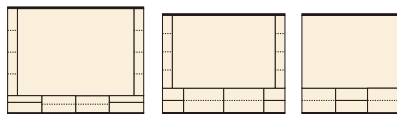

## バーボン シリーズ

●コレクションボードもあります

200 TVスペース  
W1560×D430×H1020

**1 ※オ**  
プラズマTV(H)200  
W2000×D470×H1990  
¥353,000 才数70(3ヶ口)

180 TVスペース  
W1370×D430×H810

**2**  
プラズマTV(H)180  
W1800×D470×H1890  
¥288,400 才数60(2ヶ口)

146 TVスペース  
W1310×D430×H810

**3 ※オ**  
プラズマTV(H)146  
W1460×D470×H1890  
¥252,000 才数49(2ヶ口)

**4 ※オ**  
TVボード(H)壁掛け200  
W2000×D470×H1990  
¥376,000 才数70(3ヶ口)

**5 ※オ**  
TVボード(H)壁掛け180  
W1800×D470×H1890  
¥311,700 才数60(2ヶ口)

**6 ※オ**  
TVボード(H)壁掛け146  
W1460×D470×H1890  
¥275,400 才数49(2ヶ口)

200 TVスペース  
W1560×D430×H1020

**7 ※オ**  
プラズマTV(M)200  
W2000×D470×H1580  
¥242,700 才数56(2ヶ口)

180 TVスペース  
W1370×D430×H810

**8**  
プラズマTV(M)180  
W1800×D470×H1480  
¥201,700 才数47(2ヶ口)