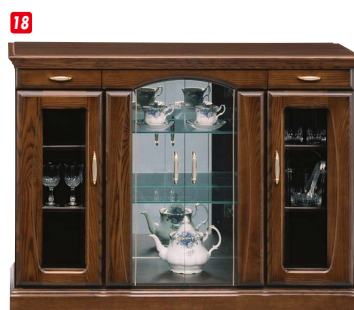

**16**  
壁掛けブラケット  
W790×D320×H160  
¥46,400 才数2

**17**  
サイドボード149  
W1490×D470×H890  
¥171,700 才数24

**18 ※オ**  
サイドボード120  
W1200×D470×H890  
¥156,400 才数19

TV・リビング