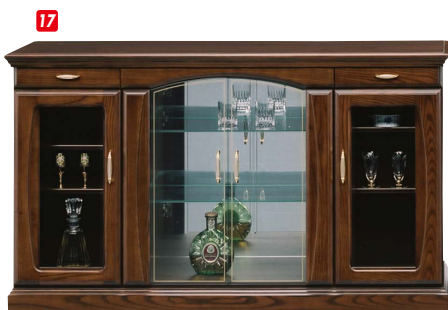

**16**  
壁掛けブラケット  
W790×D320×H160  
¥46,400 才数2

**17**  
サイドボード149  
W1490×D470×H890  
¥171,700 才数24

**18 ※オ**  
サイドボード120  
W1200×D470×H890  
¥156,400 才数19

TV・リビング