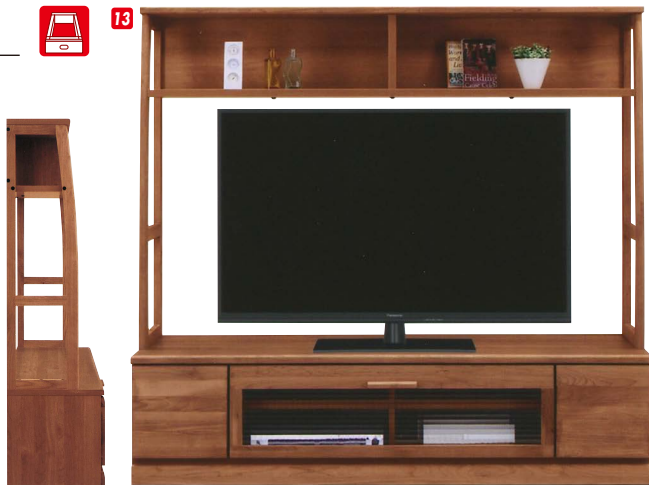

# N・フレスコ

材質/アルダー材  
カラー/ブラウン・ナチュラル

- 自然塗装オイル仕上げ
- ガラスクロスベンガラス
- 下台フラップ扉ソフトダウンステー付  
ハンドルは木製(アルダー材)
- 上置は組立式
- 横フレームのみアルダー材使用
- 日本製

TVスペース  
W1540×D410×H825

**13 14**  
TVボード(H) 160  
W1595×D410×H1540  
¥156,000 才数12(2ヶ口)