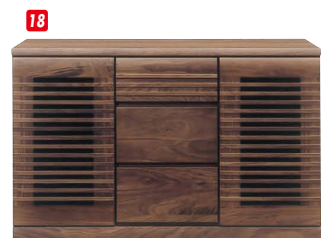

# N・フレスコ

材質/アルダー材  
カラー/ブラウン・ナチュラル

- 自然塗装オイル仕上げ
- ガラスクロスベンガラス
- 下台フラップ扉ソフトダウンステー付  
ハンドルは木製(アルダー材)
- 上置は組立式
- 横フレームのみアルダー材使用
- 日本製

TVスペース  
W1540×D410×H825

**13 14**  
TVボード(H) 160  
W1595×D410×H1540  
¥156,000 才数12(2ヶ口)

# グラスコ

材質/ウォールナット材  
塗装/ウレタン  
カラー/ブラウン

- (M)タイプ上台フラップ扉ソフトダウンステー付
- 引出箱組フルオープンレール付
- 背面化粧仕上げ
- 日本製

TVスペース  
W1350×D420×H740  
**15**  
TVボード180(M)  
W1790×D450×H1535  
¥223,400 才数46(2ヶ口)

**16**  
TVボード180(L)  
W1790×D450×H475  
¥138,400 才数14