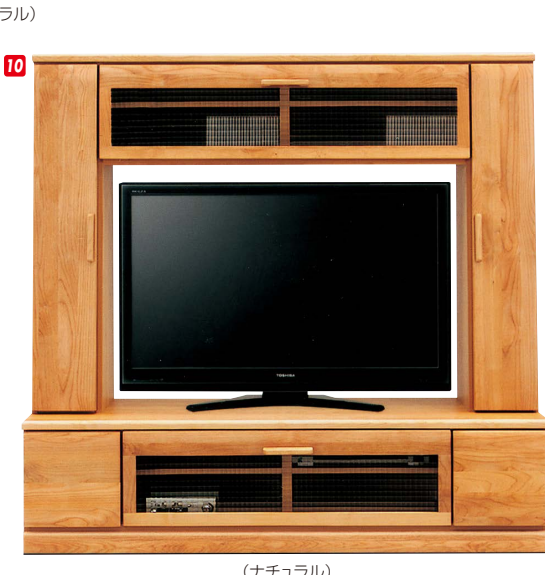

# フレスコ

材質/アルダー材  
カラー/ナチュラル・ブラウン

- 自然塗装オイル仕上げ
- 背面化粧仕上げ
- クロスベンガラス
- 引出箱組フルオープンレール付
- 日本製

## フレスコ シリーズ

**1 5**  
ミドルボード60  
W600×D390×H1300  
¥76,000 才数12

**2 6**  
ミドルボード90  
W892×D390×H1300  
¥92,000 才数17

**3 7**  
サイドボード80  
W800×D390×H770  
¥76,000 才数9

**4 8**  
サイドボード120  
W1195×D390×H770  
¥92,000 才数14

- 引出箱組フルオープンレール付
- クロスベンガラス
- 板戸は無垢
- 下台フラップ扉ソフトダウンステー付  
ハンドルは木製(アルダー材)

**9 11**  
TVボード160  
W1595×D410×H1535  
¥141,700 才数40

TVスペース  
W1150×D405×H780

**10 12** ※受注生産  
TVボード160(板戸)  
W1595×D410×H1535  
¥141,700 才数40

# N・フレスコ

材質/アルダー材  
カラー/ブラウン・ナチュラル

- 自然塗装オイル仕上げ
- ガラスクロスベンガラス
- 下台フラップ扉ソフトダウンステー付  
ハンドルは木製(アルダー材)
- 上置は組立式
- 横フレームのみアルダー材使用
- 日本製

TVスペース  
W1540×D410×H825

**13 14**  
TVボード(H) 160  
W1595×D410×H1540  
¥156,000 才数12(2ヶ口)