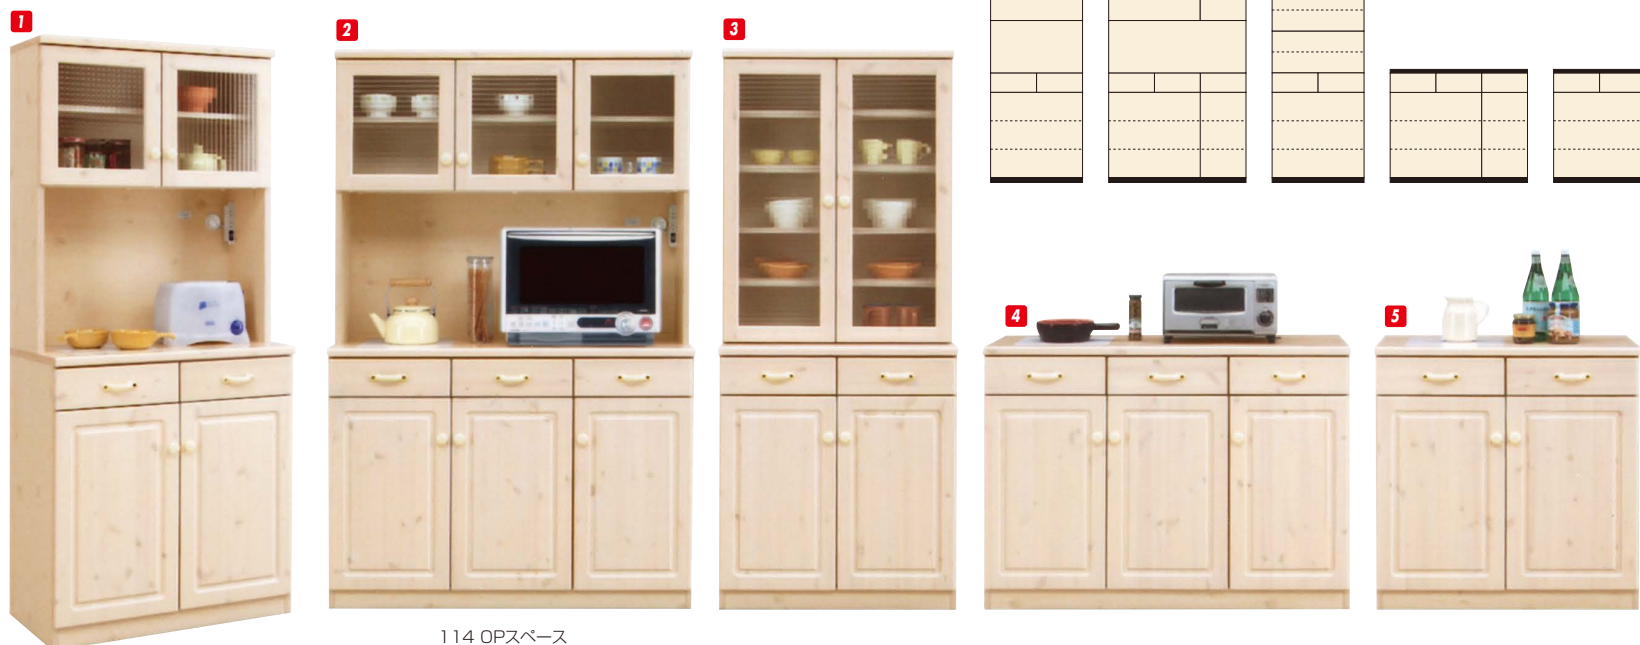

エコル

材質/パイン無垢 ●セラミック取手 ●オートヒンジ
 カラー/ホワイト ●耐震ラッチ付 ●日本製

1 76 OPスペース
 W717×D429×H505
オープンダイニング76
 W760×D450×H1800
 ¥86,700 才数23

2 114 OPスペース
 W1093×D429×H505
オープンダイニング114
 W1135×D450×H1800
 ¥124,000 才数34

3 **ダイニングボード76**
 W760×D450×H1800
 ¥86,700 才数23

4 **カウンター114**
 W1135×D450×H850
 ¥74,000 才数16

5 **カウンター76**
 W760×D450×H850
 ¥54,700 才数11

ビエラ

材質/パイン
 カラー/ピンクホワイト

- クロスベンガラス ●引出しはフルオープンレール付
- パイン材の自然な風合いが味わえるカントリーテイスト
- スライド棚付で調理中の仮置きや片付けの際に便利です
- ラックは別売です。右・左取付可
- 日本製

114 OPスペース
 W1090×D425×H500

6 **食器棚114**
 W1135×D450×H1800
 ¥101,000 才数35

7 **食器棚60(重ね)**
 W600×D450×H1800
 ¥71,000 才数18

8 **カウンター114**
 W1135×D450×H870
 ¥71,000 才数17

9 **ラック(別売)**
 ¥8,400 才数1

レガーロ

材質/パイン材 ●オープン部には、モイス付 ●耐震ラッチ付
 カラー/ホワイト ●フルオープンレール付 ●日本製

10 **ダイニングボード70**
 W700×D450×H1830
 ¥101,000 才数22

11 **オープンダイニング70**
 W700×D450×H1830
 ¥97,400 才数22

12 **オープンダイニング105**
 W1050×D450×H1830
 ¥136,400 才数32

ポルテ

材質/ラバーウッド ●前面には天然木のラバーウッド材を使い白色のカントリー風に!
 カラー/ホワイト ●下台:上部にスライドカウンター付 ●脚付の為、お掃除も楽です ●棚板各1枚