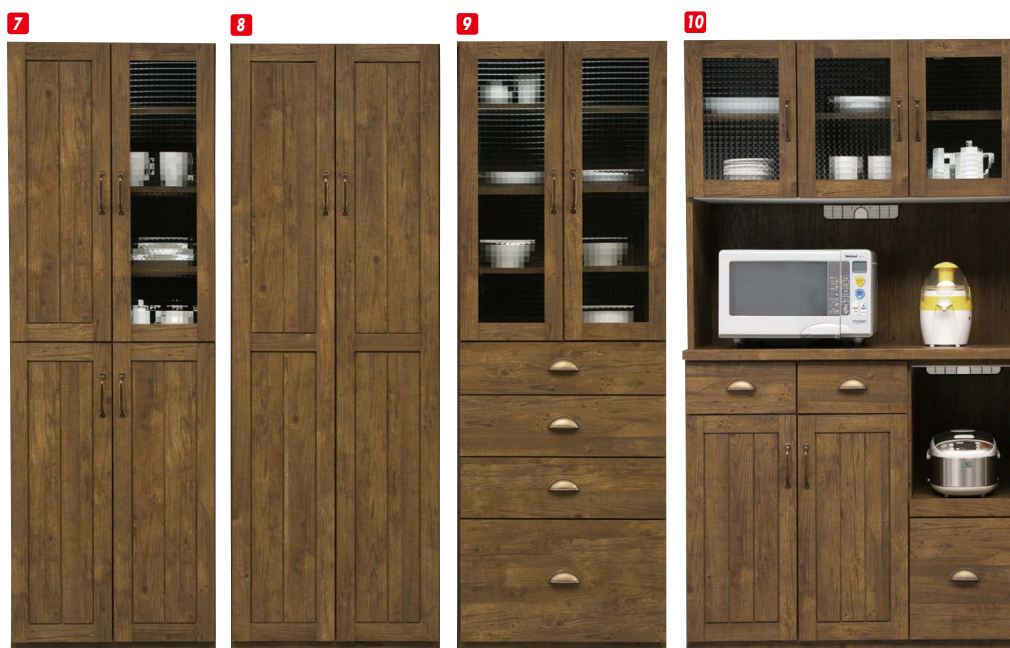

100 OP
 上:W955×D440×H445
 下:W300×D405×H390

ジョージア

材質/強化シート
 カラー/ブラウン

- パイン柄強化シート
- ガラス:クロスベンガラス
- カウンター天板上は強化シート使用
- 引出し、箱組、フルオープンレール付
- 100OP、100カウンターOP部、モイス付
- 耐震ラッチ付
- 日本製

●移動棚6枚

●移動棚5枚
 ●内部引出有

●移動棚大3枚・小1枚