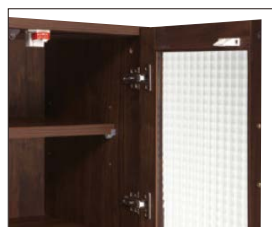

カルティエ

材質/強化シート
カラー/ブラウン

- ●ガラス:クロスベンガラス
- ●引出し箱組:フルオープンレール付
- ●100 OP部、モイス付
- ●日本製