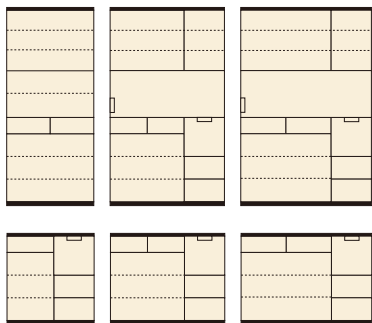

NIMO(ニモ)

材質/アルダー材
 塗装/自然塗装
 カラー/ナチュラル

- ガラス:クロスベンガラス
- 引出し
- 箱組
- フルオープンレール
- 耐震ラッチ付
- オープンスペースにモイス付
- カウンターは背面化粧仕上げ
- OP(2ロコンセント)、
カウンター(1ロコンセント)
- 日本製

105 OPスペース
 上:W1000×D445×H430
 下:W315×D415×H350

120 OPスペース
 上:W1150×D445×H430
 下:W365×D415×H350

食器棚

80 OPスペース
 W355×D415×H370

105 OPスペース
 W305×D415×H370

120 OPスペース
 W355×D415×H370

1
 食器棚80
 W800×D465×H1820
 ¥87,700 才数25

2
 OP食器棚105
 W1050×D465×H1820
 ¥120,700 才数33

3
 OP食器棚120
 W1195×D465×H1820
 ¥137,400 才数38

4
 カウンター80
 W800×D465×H900
 ¥70,700 才数12

5
 カウンター105
 W1050×D465×H900
 ¥79,700 才数16

6
 カウンター120
 W1195×D465×H900
 ¥92,000 才数18

アルジェ

材質/パイン材・オイル塗装
 カラー/ナチュラル・ブラウン

- 引出しフルオープンスライドレール
- モイス使用
- 耐震ラッチ付
- クロスベンガラス
- 引出し箱組
- 日本製

(ブラウン)

(ナチュラル)

105 OPスペース
 上:W1000×D445×H430
 下:W320×D415×H380

120 OPスペース
 上:W1150×D445×H430
 下:W370×D415×H380

7 10
 ダイニングボード80
 W800×D465×H1820
 ¥78,700 才数25

8 11
 オープンボード105
 W1050×D465×H1820
 ¥114,400 才数33