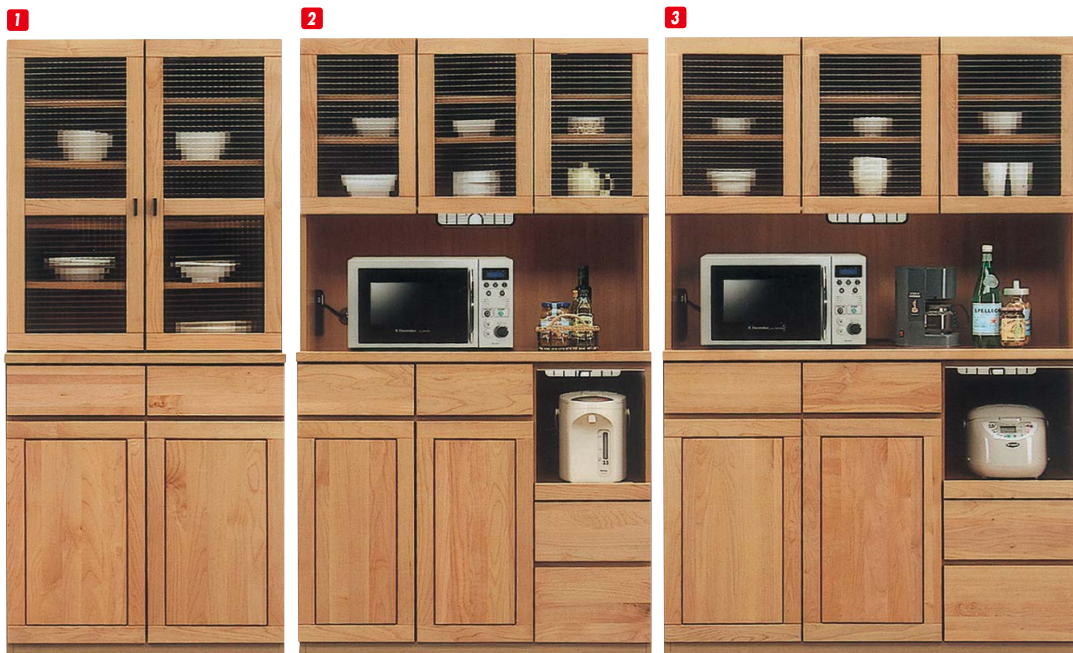

NIMO(ニモ)

材質/アルダー材
 塗装/自然塗装
 カラー/ナチュラル

- ガラス:クロスベンガラス
- 引出し
- 箱組
- フルオープンレール
- 耐震ラッチ付
- オープンスペースにモイス付
- カウンターは背面化粧仕上げ
- OP(2ロコンセント)、
カウンター(1ロコンセント)
- 日本製

105 OPスペース
 上:W1000×D445×H430
 下:W315×D415×H350

120 OPスペース
 上:W1150×D445×H430
 下:W365×D415×H350

食器棚

80 OPスペース
 W355×D415×H370

105 OPスペース
 W305×D415×H370

120 OPスペース
 W355×D415×H370

1
 食器棚80
 W800×D465×H1820
 ¥87,700 才数25

2
 OP食器棚105
 W1050×D465×H1820
 ¥120,700 才数33

3
 OP食器棚120
 W1195×D465×H1820
 ¥137,400 才数38