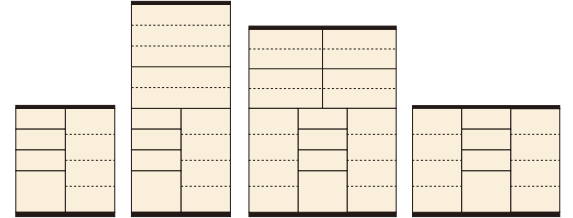

ハイカウンター100
 W1000×D440×H1040
 ¥87,000 才数16

(Dタイプ) (全ガラス) (ブラウン)

(全ガラス) (Aタイプ)

80・100サイズのハイカウンター(ホワイト色)は写真がないため掲載していません

メモリーII

材質/アルダー材・強化紙(ブラウン・ナチュラル)・パイン(ホワイト)
 カラー/ブラウン・ナチュラル・ホワイト

- 背の低い食器棚
- Lタイプとカウンターは裏面化粧仕上げ
- ガラス透明フィルム付
- 最下段引出しフルオープンレール付
- 間仕切りにも使えます
- カウンターは食器の下台に天板をのせてます

11

12

13

(ブラウン)

14

15

16

17

18

(ナチュラル)

19

20

(ホワイト)

21

22

11 18 22