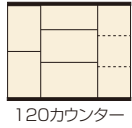

ビリー

材質/強化紙
カラー/ホワイト・ブラウン

- カウンター面ポリ板
- 1口コンセント付
- 引出しスライドレール付
- スライドトレー付
- 扉内可動棚2枚(120サイズのみ)
- 日本製

90 OPスペース
W235×D350×H340

120 OPスペース
W235×D350×H340

1 3
カウンター90
W885×D400×H880
¥36,000 才数11

2 4
カウンター120
W1175×D400×H880
¥44,000 才数15

レイン

材質/ハイグロスシート
カラー/ブラック木目・ホワイト

- カウンター面エナメル鏡面塗装
- 1口コンセント付
- 引出しスライドレール付
- スライドトレー付
- 扉内可動棚1枚
- 日本製

90 OPスペース
W520×D370×H400

120 OPスペース
W520×D370×H400

5 7
カウンター90
W890×D430×H870
¥42,400 才数13

6 8
カウンター120
W1180×D430×H870
¥52,400 才数17