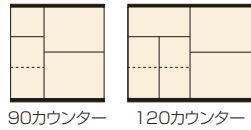

ビリー

材質/強化紙
カラー/ホワイト・ブラウン

- カウンター面ポリ板
- 1口コンセント付
- 引出しスライドレール付
- スライドトレー付
- 扉内可動棚2枚(120サイズのみ)
- 日本製

90 OPスペース
W235×D350×H340

120 OPスペース
W235×D350×H340

1 3
カウンター90
W885×D400×H880
¥36,000 才数11

2 4
カウンター120
W1175×D400×H880
¥44,000 才数15

レイン

材質/ハイグロスシート
カラー/ブラック木目・ホワイト

- カウンター面エナメル鏡面塗装
- 1口コンセント付
- 引出しスライドレール付
- スライドトレー付
- 扉内可動棚1枚
- 日本製

90 OPスペース
W520×D370×H400

120 OPスペース
W520×D370×H400

5 7
カウンター90
W890×D430×H870
¥42,400 才数13

6 8
カウンター120
W1180×D430×H870
¥52,400 才数17