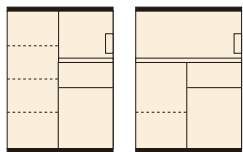

トップ

材質/ハイグロス
カラー/ホワイト・シルバー

- 前板ハイグロス仕様 ●側面クリーンイーゴシート使用
- 引出しオレフィンラッピング加工 ●背面化粧仕上げ
- オープンスペース上部モイス使用 ●コンセント付

Aタイプ OPスペース
W360×D410×H330

1 3
カウンターAタイプ70
W700×D450×H970
¥55,700 才数12

Bタイプ OPスペース
W655×D410×H330

2 4
カウンターBタイプ70
W700×D450×H970
¥55,700 才数12

(シルバー)

(ホワイト)

カラー

材質/ハイグロス
カラー/ホワイト

- 引出しフルオープンレール ●裏面化粧仕上
- 天板大理石調メラミンポストフォーム ●引出しラッピング加工
- OPカウンタータイプ ●1500Wダブルコンセント付
- 天板にメラミンポストフォームカウンターを採用し、オープン部分上部はモイス仕様
- アルミ取手(安全カバー付) ●引出し全段にフルオープンレールを採用
- 表面材はお手入れしやすいハイグロスシート ●日本製

5
OPカウンター90
W893×D446×H850
¥60,000 才数13

6
OPカウンター120
W1188×D446×H850
¥74,700 才数17

7
カウンター90(引出し)
W893×D446×H850
¥63,700 才数13

8
カウンター120(引出し)
W1188×D446×H850
¥82,400 才数17

90 OPスペース
W555×D395×H396

120 OPスペース
W555×D395×H396