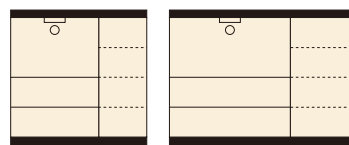

(メープル)

90 OPスペース
 W319×D430×H325

120 OPスペース
 W369×D430×H325

4
カウンター90
 W895×D480×H1000
¥93,400 才数16

5
カウンター120
 W1195×D480×H1000
¥112,000 才数22

6
カウンター140(写真無し)
 W1390×D480×H1000
¥127,000 才数25

メアリー

材質/MDF・ハイグロス
 カラー/ホワイト楳目

- カウンター天板は人工大理石調のメラミンです
- 裏化粧板張りです
- キャスター付
- 可動棚は各2枚です
- 日本製

80 OPスペース
 W370×D430×H370

120 OPスペース
 W370×D430×H370

7
カウンター80
 W798×D480×H890
¥67,400 才数13

8
オープンカウンター80
 W798×D480×H890
¥67,400 才数13

9
オープンカウンター120
 W1194×D480×H890
¥82,400 才数19

華

材質/MDF・強化シート(ブラウン)、MDF・ハイグロス(ホワイト)
 カラー/ブラウン・ホワイト

- 引出しフルオープンレール
- 天板はメラミンです
- 家電が使いやすい高さです
- 収納力があります
- 飛散防止ガラス使用
- 日本製

(ブラウン)

(ホワイト)

10 12
カウンター90
 W895×D450×H910
¥71,000 才数14

11 13
カウンター120
 W1195×D450×H910
¥93,400 才数19