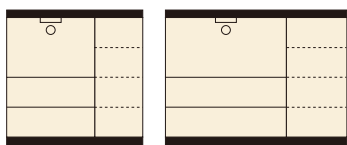

**5**  
**カウンター120**  
 W1195×D480×H1000  
**¥112,000** 才数22

**6**  
**カウンター140(写真無し)**  
 W1390×D480×H1000  
**¥127,000** 才数25

## メアリー

材質/MDF・ハイグロス  
 カラー/ホワイト楳目

- カウンター天板は人工大理石調のメラミンです
- 裏化粧板張りです
- キャスター付
- 可動棚は各2枚です
- 日本製

80 OPスペース  
 W370×D430×H370

120 OPスペース  
 W370×D430×H370

**7**  
**カウンター80**  
 W798×D480×H890  
**¥67,400** 才数13

**8**  
**オープンカウンター80**  
 W798×D480×H890  
**¥67,400** 才数13

**9**  
**オープンカウンター120**  
 W1194×D480×H890  
**¥82,400** 才数19

## 華

材質/MDF・強化シート(ブラウン)、MDF・ハイグロス(ホワイト)  
 カラー/ブラウン・ホワイト

- 引出しフルオープンレール
- 天板はメラミンです
- 家電が使いやすい高さです
- 収納力があります
- 飛散防止ガラス使用
- 日本製

(ブラウン)

(ホワイト)

**10 12**  
**カウンター90**  
 W895×D450×H910  
**¥71,000** 才数14

**11 13**  
**カウンター120**  
 W1195×D450×H910  
**¥93,400** 才数19