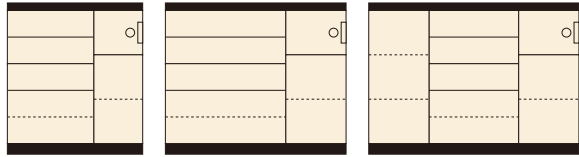

## セイント

材質/MDF・強化シート(ウォールナット)・ハイグロス(ホワイト)  
 カラー/ウォールナット色・ホワイト

- 全段引出しはソフトクローズスレールです
- OP部上部はモイス材を使用しています
- 裏面化粧仕上げです
- 日本製

(ウォールナット色)

90巾・140巾タイプ共通  
 OPスペース  
 W320×D430×H325

120 OPスペース  
 W370×D430×H325

140 OPスペース  
 W320×D430×H325

**1**  
**カウンター90**  
 W895×D480×H1000  
**¥93,400** 才数16

**2**  
**カウンター120**  
 W1195×D480×H1000  
**¥112,000** 才数22

**3**  
**カウンター140**  
 W1390×D480×H1000  
**¥127,000** 才数25

## エデン

材質/MDF・強化シート(メープル)  
 カラー/ナチュラル

- 全段引出しはソフトクローズスレールです
- OP部上部はモイス材を使用しています
- 裏面化粧仕上げです
- 日本製

(メープル)

90 OPスペース  
 W319×D430×H325

120 OPスペース  
 W369×D430×H325

**4**  
**カウンター90**  
 W895×D480×H1000  
**¥93,400** 才数16