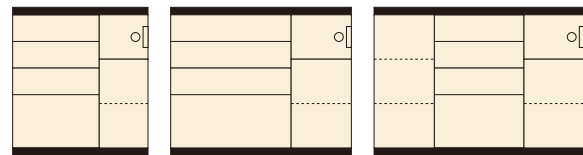

セイント

材質/MDF・強化シート(ウォールナット)・ハイグロス(ホワイト)
 カラー/ウォールナット色・ホワイト

- 全段引出しはソフトクローズスレールです
- OP部上部はモイス材を使用しています
- 裏面化粧仕上げです
- 日本製

(ウォールナット色)

90巾・140巾タイプ共通
 OPスペース
 W320×D430×H325

120 OPスペース
 W370×D430×H325

140 OPスペース
 W320×D430×H325

1
カウンター90
 W895×D480×H1000
¥93,400 才数16

2
カウンター120
 W1195×D480×H1000
¥112,000 才数22

3
カウンター140
 W1390×D480×H1000
¥127,000 才数25

エデン

材質/MDF・強化シート(メープル)
 カラー/ナチュラル

- 全段引出しはソフトクローズスレールです
- OP部上部はモイス材を使用しています
- 裏面化粧仕上げです
- 日本製

(メープル)

90 OPスペース
 W319×D430×H325

120 OPスペース
 W369×D430×H325

4
カウンター90
 W895×D480×H1000
¥93,400 才数16

5
カウンター120
 W1195×D480×H1000
¥112,000 才数22

6
カウンター140(写真無し)
 W1390×D480×H1000
¥127,000 才数25

メアリー

材質/MDF・ハイグロス
 カラー/ホワイト楳目

華

材質/MDF・強化シート(ブラウン)、MDF・ハイグロス(ホワイト)
 カラー/ブラウン・ホワイト

- 引出しフルオープンレール
- 天板はメラミンです
- 家電が使いやすい高さです
- 収納力があります
- 飛散防止ガラス使用
- 日本製

(ブラウン)

(ホワイト)

10 12
カウンター90
 W895×D450×H910
¥71,000 才数14

11 13
カウンター120
 W1195×D450×H910
¥93,400 才数19