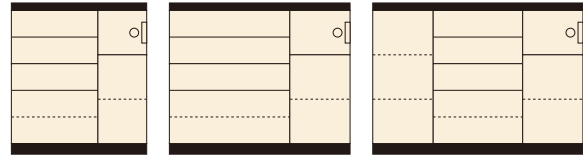

セイント

材質/MDF・強化シート(ウォールナット)・ハイグロス(ホワイト)
 カラー/ウォールナット色・ホワイト

- 全段引出しはソフトクローズスレールです
- OP部上部はモイス材を使用しています
- 裏面化粧仕上げです
- 日本製

(ウォールナット色)

90巾・140巾タイプ共通
 OPスペース
 W320×D430×H325

120 OPスペース
 W370×D430×H325

140 OPスペース
 W320×D430×H325

1
カウンター90
 W895×D480×H1000
¥93,400 才数16

2
カウンター120
 W1195×D480×H1000
¥112,000 才数22

3
カウンター140
 W1390×D480×H1000
¥127,000 才数25

エデン

材質/MDF・強化シート(メープル)
 カラー/ナチュラル

- 全段引出しはソフトクローズスレールです
- OP部上部はモイス材を使用しています
- 裏面化粧仕上げです
- 日本製

(メープル)

90 OPスペース
 W319×D430×H325

120 OPスペース
 W369×D430×H325

4
カウンター90
 W895×D480×H1000
¥93,400 才数16

5
カウンター120
 W1195×D480×H1000
¥112,000 才数22

6
カウンター140(写真無し)
 W1390×D480×H1000
¥127,000 才数25

メアリー

材質/MDF・ハイグロス
 カラー/ホワイト楳目

華

材質/MDF・強化シート(ブラウン)、MDF・ハイグロス(ホワイト)
 カラー/ブラウン・ホワイト

- 引出しフルオープンレール
- 天板はメラミンです
- 家電が使いやすい高さです
- 収納力があります
- 飛散防止ガラス使用
- 日本製

(ブラウン)

(ホワイト)

10 12
カウンター90
 W895×D450×H910
¥71,000 才数14

11 13
カウンター120
 W1195×D450×H910
¥93,400 才数19