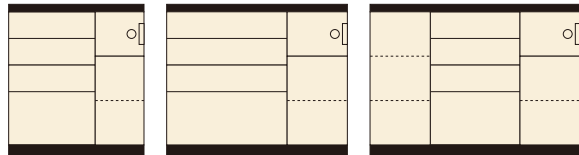

## セイント

材質/MDF・強化シート(ウォールナット)・ハイグロス(ホワイト)  
 カラー/ウォールナット色・ホワイト

- 全段引出しはソフトクローズスレールです
- OP部上部はモイス材を使用しています
- 裏面化粧仕上げです
- 日本製

(ウォールナット色)

90巾・140巾タイプ共通  
 OPスペース  
 W320×D430×H325

120 OPスペース  
 W370×D430×H325

140 OPスペース  
 W320×D430×H325

**1**  
**カウンター90**  
 W895×D480×H1000  
**¥93,400** 才数16

**2**  
**カウンター120**  
 W1195×D480×H1000  
**¥112,000** 才数22

**3**  
**カウンター140**  
 W1390×D480×H1000  
**¥127,000** 才数25

## エデン

材質/MDF・強化シート(メープル)  
 カラー/ナチュラル

- 全段引出しはソフトクローズスレールです
- OP部上部はモイス材を使用しています
- 裏面化粧仕上げです
- 日本製

(メープル)

90 OPスペース  
 W319×D430×H325

120 OPスペース  
 W369×D430×H325

**4**  
**カウンター90**  
 W895×D480×H1000  
**¥93,400** 才数16

**5**  
**カウンター120**  
 W1195×D480×H1000  
**¥112,000** 才数22

**6**  
**カウンター140(写真無し)**  
 W1390×D480×H1000  
**¥127,000** 才数25