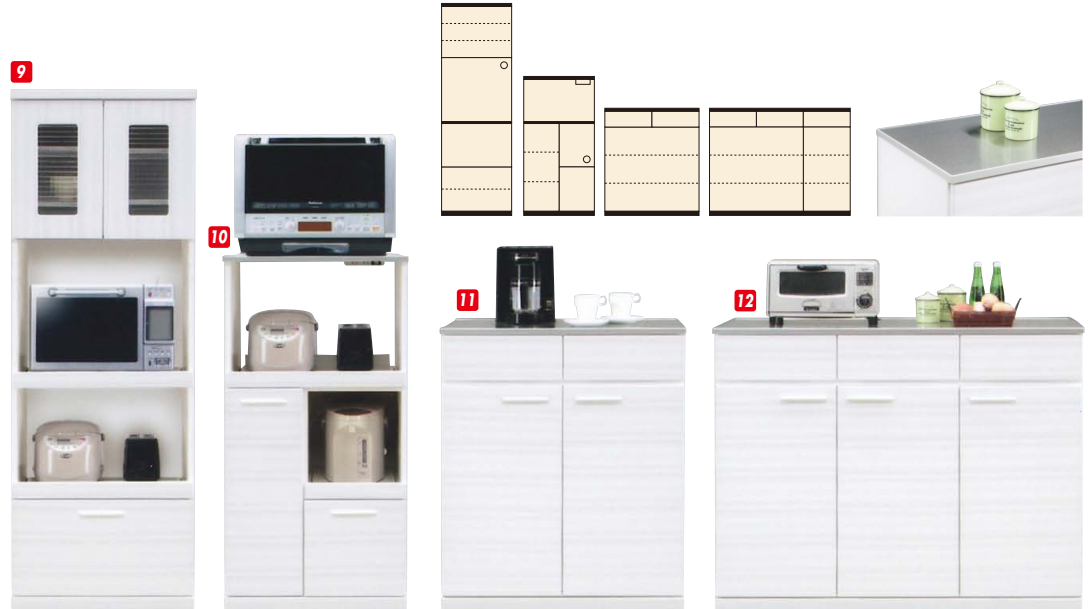

OPスペース 上:W555×D405×H405 下:W555×D405×H375
OPスペース 上:W555×D405×H400 下:W305×D405×H325

- **9** レンジ60(H) W595×D445×H1800 ¥63,000 才数18
- **10** レンジ60(L) W600×D445×H1180 ¥49,400 才数12
- **11** カウンター80 W800×D445×H910 ¥57,400 才数12
- **12** カウンター120 W1195×D445×H910 ¥74,700 才数18