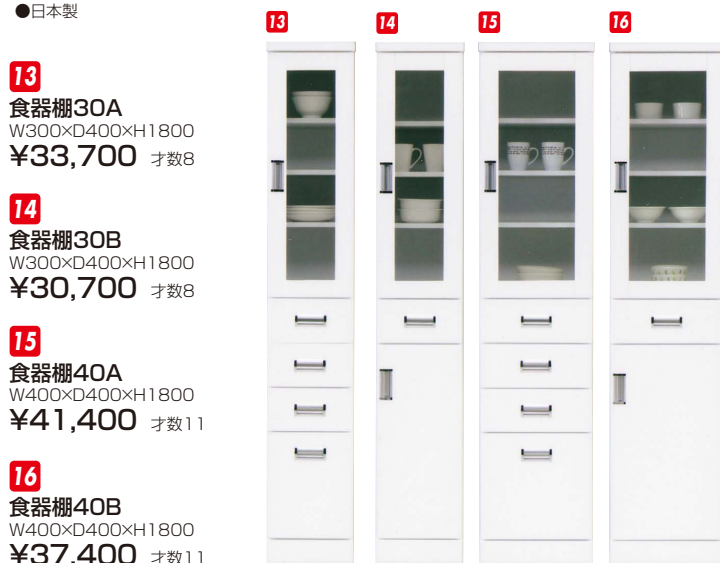

- 1** ダイニングボード60 W595×D453×H1800 ¥49,000 才数18
- 2** レンジボード60 W595×D453×H1800 ¥49,000 才数18
- 3** レンジ台60 W600×D450×H1180 ¥40,400 才数12
- 4** カウンター120 W1200×D450×H800 ¥58,000 才数16
- 5** キャビネット(A)30 W300×D450×H1800 ¥33,000 才数9
- 6** キャビネット(A)45 W450×D450×H1800 ¥38,700 才数14
- 7** キャビネット(B)30 W300×D450×H1800 ¥37,400 才数9
- 8** キャビネット(B)45 W450×D450×H1800 ¥44,700 才数14

レンジ・カウンター

ウォール

材質/ハイグロス
 カラー/ホワイト木目

- 前板はハイグロスシート・真空貼り
- 60(L)レンジ・80カウンター・120カウンターの天板はステンレス使用
- 日本製

- 9** レンジ60(H) W595×D445×H1800 ¥63,000 才数18
- 10** レンジ60(L) W600×D445×H1180 ¥49,400 才数12
- 11** カウンター80 W800×D445×H910 ¥57,400 才数12
- 12** カウンター120 W1195×D445×H910 ¥74,700 才数18

OPスペース 上:W555×D405×H405 下:W555×D405×H375
 OPスペース 上:W555×D405×H400 下:W305×D405×H325

バニラ

材質/MDF
 塗装/エナメル塗装
 カラー/ホワイト

- 深引出しフルオープンレール付
- 日本製

- 13** 食器棚30A W300×D400×H1800 ¥33,700 才数8
- 14** 食器棚30B W300×D400×H1800 ¥30,700 才数8
- 15** 食器棚40A W400×D400×H1800 ¥41,400 才数11
- 16** 食器棚40B W400×D400×H1800 ¥37,400 才数11