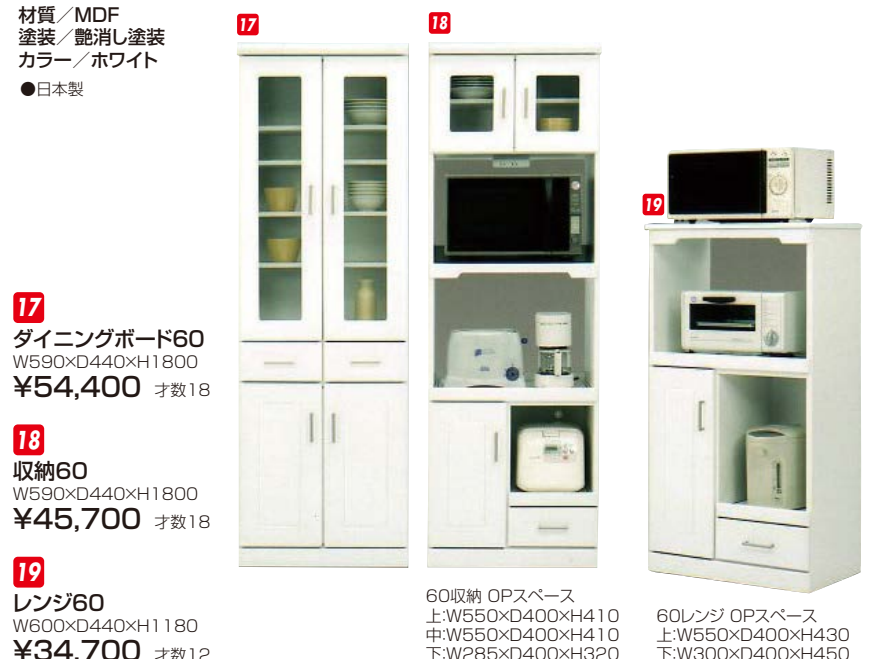

OPスペース 上:W555×D405×H405 下:W555×D405×H375
 OPスペース 上:W555×D405×H400 下:W305×D405×H325

バニラ

材質/MDF
 塗装/エナメル塗装
 カラー/ホワイト

- 深引出しフルオープンレール付
- 日本製

- 13** 食器棚30A W300×D400×H1800 ¥33,700 才数8
- 14** 食器棚30B W300×D400×H1800 ¥30,700 才数8
- 15** 食器棚40A W400×D400×H1800 ¥41,400 才数11
- 16** 食器棚40B W400×D400×H1800 ¥37,400 才数11

ヨークII

材質/MDF
 塗装/艶消し塗装
 カラー/ホワイト

- 日本製

- 17** ダイニングボード60 W590×D440×H1800 ¥54,400 才数18
- 18** 収納60 W590×D440×H1800 ¥45,700 才数18
- 19** レンジ60 W600×D440×H1180 ¥34,700 才数12

60収納 OPスペース 上:W550×D400×H410 中:W550×D400×H410 下:W285×D400×H320
 60レンジ OPスペース 上:W550×D400×H430 下:W300×D400×H450