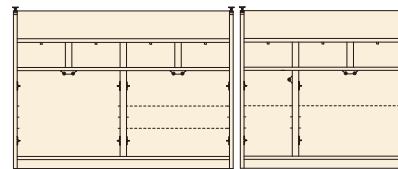

クリスタルⅢ

材質/MDF
カラー/ホワイト

- 天板:メラミンポストフォーム ●エナメル塗装 ●箱組
- スライドカウンター付 ●コンセント付 ●モイス使用

50 OPスペース 上:W455×D415×H650 下:W455×D395×H420
 60 OPスペース 上:W555×D415×H650 下:W555×D395×H420
 70 OPスペース 上:W655×D415×H650 下:W655×D395×H420
 80 OPスペース 上:W755×D415×H650 下:W755×D395×H420
 50 OPスペース 上:W455×D415×H345 下:W455×D395×H420
 60 OPスペース 上:W555×D415×H345 下:W555×D395×H420
 70 OPスペース 上:W655×D415×H345 下:W655×D395×H420
 80 OPスペース 上:W755×D415×H345 下:W755×D395×H420

- 1** トリプルハイレンジ50
W495×D445×H1800
¥51,700 才数15
- 2** トリプルハイレンジ60
W595×D445×H1800
¥57,000 才数18
- 3** トリプルハイレンジ70
W695×D445×H1800
¥63,700 才数21
- 4** トリプルハイレンジ80
W795×D445×H1800
¥72,400 才数24
- 5** ハイレンジ50
W495×D445×H1800
¥58,700 才数15
- 6** ハイレンジ60
W595×D445×H1800
¥63,700 才数18
- 7** ハイレンジ70
W695×D445×H1800
¥67,000 才数21
- 8** ハイレンジ80
W795×D445×H1800
¥72,400 才数24