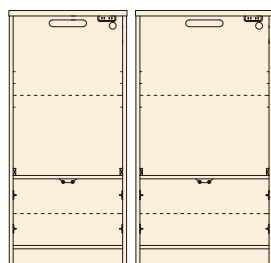

クリスタルⅢ

材質/MDF
カラー/ホワイト

- 天板:メラミンポストフォーム ●エナメル塗装 ●箱組
- スライドカウンター付 ●コンセント付 ●モイス使用

50 OPスペース 上:W455×D415×H650 下:W455×D395×H420
 60 OPスペース 上:W555×D415×H650 下:W555×D395×H420
 70 OPスペース 上:W655×D415×H650 下:W655×D395×H420
 80 OPスペース 上:W755×D415×H650 下:W755×D395×H420
 50 OPスペース 上:W455×D415×H345 下:W455×D395×H420
 60 OPスペース 上:W555×D415×H345 下:W555×D395×H420
 70 OPスペース 上:W655×D415×H345 下:W655×D395×H420
 80 OPスペース 上:W755×D415×H345 下:W755×D395×H420

- 1** トリプルハイレンジ50
W495×D445×H1800
¥51,700 才数15
- 2** トリプルハイレンジ60
W595×D445×H1800
¥57,000 才数18
- 3** トリプルハイレンジ70
W695×D445×H1800
¥63,700 才数21
- 4** トリプルハイレンジ80
W795×D445×H1800
¥72,400 才数24
- 5** ハイレンジ50
W495×D445×H1800
¥58,700 才数15
- 6** ハイレンジ60
W595×D445×H1800
¥63,700 才数18
- 7** ハイレンジ70
W695×D445×H1800
¥67,000 才数21
- 8** ハイレンジ80
W795×D445×H1800
¥72,400 才数24

9 ミドルレンジボード60
W600×D400×H1291
¥44,700 才数12

10 ミドルレンジボード70
W700×D400×H1291
¥50,000 才数14

11 カウンター下キャビ120
W1185×D300×H850(858~958)
¥60,400 才数12

12 カウンター下キャビ90
W890×D300×H850(858~958)
¥48,400 才数9

13 キッチンカウンター60
W600×D400×H910
¥43,000 才数8

14 キッチンカウンター90
W895×D400×H910
¥63,700 才数13

15 キッチンカウンター120
W1190×D400×H910
¥77,400 才数16

60 OPスペース W555×D335×H355
 90 OPスペース W555×D335×H355
 120 OPスペース W555×D335×H355

食器棚