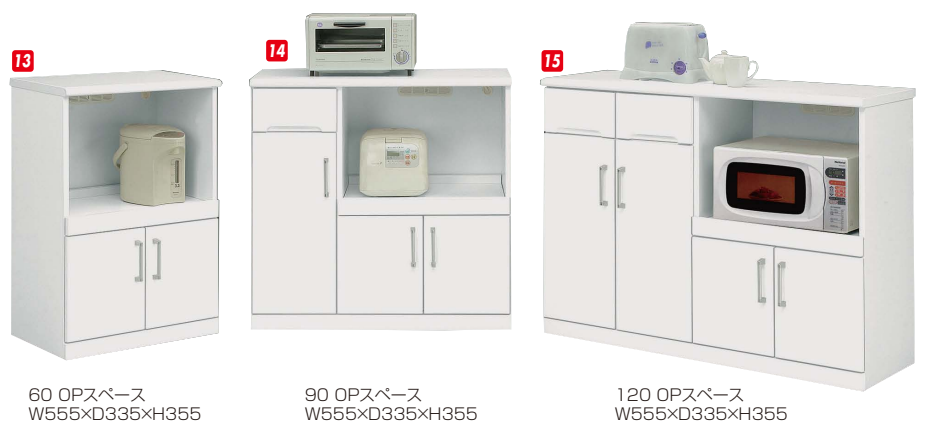

60 OPスペース W555×D335×H355
90 OPスペース W555×D335×H355
120 OPスペース W555×D335×H355

食器棚