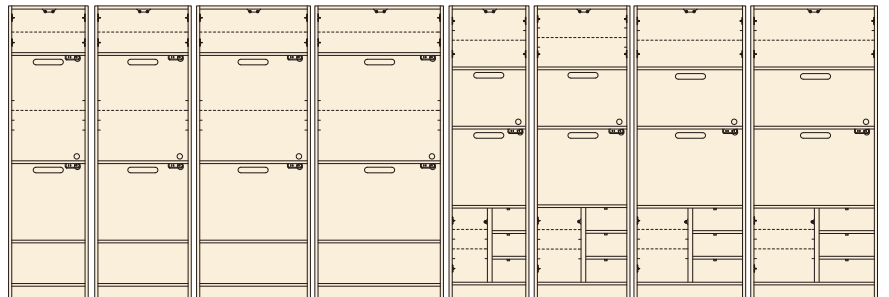

クリスタルⅢ

材質/MDF
カラー/ホワイト

- 天板:メラミンポストフォーム ●エナメル塗装 ●箱組
- スライドカウンター付 ●コンセント付 ●モイス使用

50 OPスペース 上:W455×D415×H650 下:W455×D395×H420
 60 OPスペース 上:W555×D415×H650 下:W555×D395×H420
 70 OPスペース 上:W655×D415×H650 下:W655×D395×H420
 80 OPスペース 上:W755×D415×H650 下:W755×D395×H420
 50 OPスペース 上:W455×D415×H345 下:W455×D395×H420
 60 OPスペース 上:W555×D415×H345 下:W555×D395×H420
 70 OPスペース 上:W655×D415×H345 下:W655×D395×H420
 80 OPスペース 上:W755×D415×H345 下:W755×D395×H420

- 1** トリプルハイレンジ50
W495×D445×H1800
¥51,700 才数15
- 2** トリプルハイレンジ60
W595×D445×H1800
¥57,000 才数18
- 3** トリプルハイレンジ70
W695×D445×H1800
¥63,700 才数21
- 4** トリプルハイレンジ80
W795×D445×H1800
¥72,400 才数24
- 5** ハイレンジ50
W495×D445×H1800
¥58,700 才数15
- 6** ハイレンジ60
W595×D445×H1800
¥63,700 才数18
- 7** ハイレンジ70
W695×D445×H1800
¥67,000 才数21
- 8** ハイレンジ80
W795×D445×H1800
¥72,400 才数24