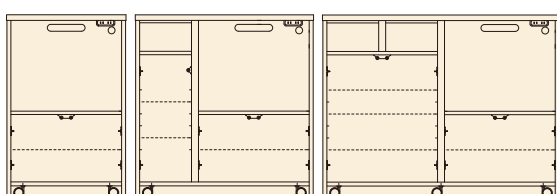

クリスタルⅢ

材質/MDF
カラー/ホワイト

- 天板:メラミンポストフォーム ●エナメル塗装 ●箱組
- スライドカウンター付 ●コンセント付 ●モイス使用

50 OPスペース 上:W455×D415×H650 下:W455×D395×H420
 60 OPスペース 上:W555×D415×H650 下:W555×D395×H420
 70 OPスペース 上:W655×D415×H650 下:W655×D395×H420
 80 OPスペース 上:W755×D415×H650 下:W755×D395×H420
 50 OPスペース 上:W455×D415×H345 下:W455×D395×H420
 60 OPスペース 上:W555×D415×H345 下:W555×D395×H420
 70 OPスペース 上:W655×D415×H345 下:W655×D395×H420
 80 OPスペース 上:W755×D415×H345 下:W755×D395×H420

- 1** トリプルハイレンジ50
W495×D445×H1800
¥51,700 才数15
- 2** トリプルハイレンジ60
W595×D445×H1800
¥57,000 才数18
- 3** トリプルハイレンジ70
W695×D445×H1800
¥63,700 才数21
- 4** トリプルハイレンジ80
W795×D445×H1800
¥72,400 才数24
- 5** ハイレンジ50
W495×D445×H1800
¥58,700 才数15
- 6** ハイレンジ60
W595×D445×H1800
¥63,700 才数18
- 7** ハイレンジ70
W695×D445×H1800
¥67,000 才数21
- 8** ハイレンジ80
W795×D445×H1800
¥72,400 才数24

9 ミドルレンジボード60
W600×D400×H1291
¥44,700 才数12

10 ミドルレンジボード70
W700×D400×H1291
¥50,000 才数14

11 カウンター下キャビ120
W1185×D300×H850(858~958)
¥60,400 才数12

12 カウンター下キャビ90
W890×D300×H850(858~958)
¥48,400 才数9

13 キッチンカウンター60
W600×D400×H910
¥43,000 才数8