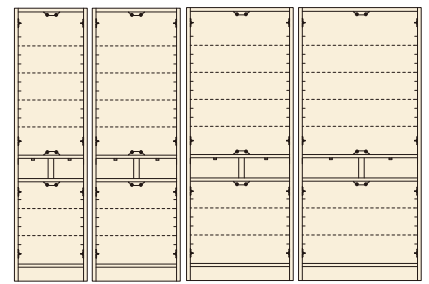

クリスタルⅢ

材質/MDF
カラー/ホワイト

- エナメル塗装
- 引出し箱組
- 飛散防止効果フィルム加工ガラス使用
- 耐震ラッチ付

- 1** ダイニングボード50
W495×D445×H1800
¥65,400 才数18
- 2** ダイニングボード60
W595×D445×H1800
¥69,000 才数18
- 3** ダイニングボード70
W695×D445×H1800
¥77,400 才数21

- 4** ダイニングボード80
W795×D445×H1800
¥84,400 才数24

- 5** 収納庫50
W495×D445×H1800
¥63,700 才数15

- 6** 収納庫60
W595×D445×H1800
¥72,400 才数18

- 7** 収納庫70
W695×D445×H1800
¥77,400 才数21

- 8** 収納庫80
W795×D445×H1800
¥82,700 才数24

- 9** マルチボード50
W495×D445×H1800
¥74,000 才数15

- 10** マルチボード60
W595×D445×H1800
¥81,000 才数18

- 11** マルチボード70
W695×D445×H1800
¥87,700 才数21

- 12** マルチボード80
W795×D445×H1800
¥93,000 才数24

- 13** スリム収納庫25
W250×D450×H1800
¥43,000 才数8