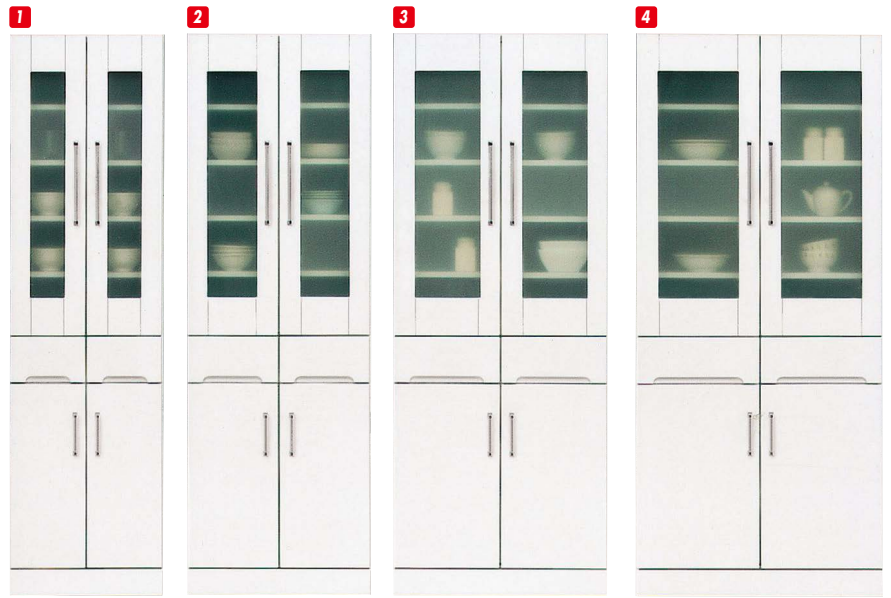

クリスタルⅢ

材質/MDF
カラー/ホワイト

- エナメル塗装
- 引出し箱組
- 飛散防止効果フィルム加工ガラス使用
- 耐震ラッチ付

- 1** ダイニングボード50
W495×D445×H1800
¥65,400 才数18
- 2** ダイニングボード60
W595×D445×H1800
¥69,000 才数18
- 3** ダイニングボード70
W695×D445×H1800
¥77,400 才数21

- 4** ダイニングボード80
W795×D445×H1800
¥84,400 才数24

- 5** 収納庫50
W495×D445×H1800
¥63,700 才数15

- 6** 収納庫60
W595×D445×H1800
¥72,400 才数18

- 7** 収納庫70
W695×D445×H1800
¥77,400 才数21

- 8** 収納庫80
W795×D445×H1800
¥82,700 才数24