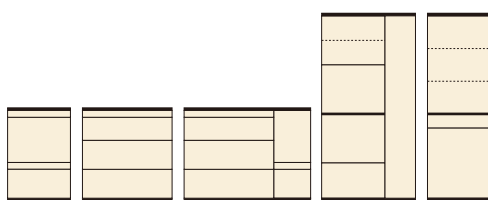

ソリッド(BR)

材質/強化紙
カラー/ブラウン

- レンジボードカウンターのOP部上部モイス付
- サービスカウンター付
- 裏化粧板(カウンターののみ)
- 日本製

- 1** カウンター120
W1204×D420×H895
¥63,700 才数18
- 2** カウンター85
W853×D420×H895
¥48,700 才数12
- 3** カウンター60
W598×D420×H895
¥37,400 才数9
- 4** ダイニングボード60
W598×D420×H1795
¥46,700 才数17
- 5** レンジボード90
W893×D420×H1795
¥73,000 才数26

90レンジ OPスペース
上:W550×D380×H400
下:W550×D380×H415

ソリッド(WH)

材質/強化紙
カラー/ホワイト

- レンジボードカウンターのOP部上部モイス付
- サービスカウンター付
- 裏化粧板(カウンターののみ)
- 日本製

90レンジ OPスペース
上:W550×D380×H400
下:W550×D380×H415

- 6** カウンター60
W598×D420×H895
¥37,400 才数9
- 7** カウンター85
W853×D420×H895
¥48,700 才数12
- 8** カウンター120
W1204×D420×H895
¥63,700 才数18
- 9** レンジボード90
W893×D420×H1795
¥73,000 才数26
- 10** ダイニングボード60
W598×D420×H1795
¥46,700 才数17

シロップ

材質/MDF・ハイグロス塗装
カラー/ホワイト

- コンパクト&スリム設計ですからスペースを有効に使えます
- 引出し機能を多くして、使いやすくなりました
- 引出し全段、3段レールを使用しておりますので、奥の物まで取り出しやすく、種類毎に分けて収納できます
- ワゴンのトップ下には、スライドテーブルが付いていますので、作業台としてお使いいただけます

90 OPスペース
中左:W545×D370×H365
中右:W323×D370×H365

60 OPスペース
上:W560×D370×H320

60 OPスペース
上:W560×D370×H390
中:W560×D370×H310

60 OPスペース
W560×D370×H390

- 11** チェストボード60
W600×D410×H1820
¥97,400 才数17
- 12** オープンボード90
W900×D410×H1820
¥122,000 才数25
- 13** ダイニングボード60
W600×D410×H1820
¥77,700 才数17
- 14** ワゴン60
W600×D410×H900
¥67,400 才数8
- 15** 家電ボード60
W600×D410×H1820
¥71,400 才数17
- 16** オープンボード60
W600×D410×H1820
¥86,700 才数17