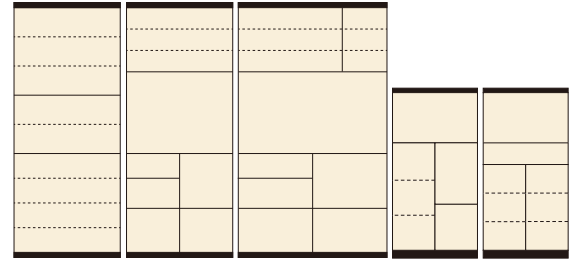

レイン

材質/MDF
 塗装/エナメル塗装
 カラー/ホワイト
 ●ネジ込みダボ
 ●色付強化ガラス
 ●引出しフルオープン

1
食器棚75
 W750×D410×H1800
 ¥67,400 才数21

2
食器棚OP 75
 W750×D410×H1800
 ¥73,000 才数21

3
食器棚OP 105
 W1050×D410×H1800
 ¥88,000 才数30

4
レンジ台II型60
 W600×D420×H1200
 ¥41,400 才数11

5
レンジ台I型60
 W600×D420×H1200
 ¥41,400 才数11

6
カウンター105
 W1050×D420×H800
 ¥54,400 才数13

7
カウンター140
 W1390×D420×H800
 ¥73,000 才数20

8
ハイカウンター90
 W900×D420×H990
 ¥54,400 才数14

9
ハイカウンター130
 W1300×D420×H990
 ¥73,000 才数20