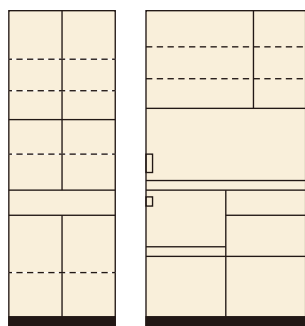

クロス

材質/MDF・EBコート紙
 カラー/メープル・ウォールナット
 ●全段フルオープンレール
 ●上部2口コンセント、下部1口コンセント
 ●クロスガラス
 ●日本製

NA(メープル)

(ウォールナット)

90 OPスペース
 上:W845×D365×H400
 下:W410×D365×H310

1 3
ダイニングボード60
 W600×D400×H1800
¥74,700 才数16

2 4
オープンボード90
 W900×D400×H1800
¥93,400 才数24

アリスト

材質/ハイグロス
 カラー/シルバー・ナチュラル
 ホワイト・ブラック

- 前板ハイグロス仕様
- 側面クリーンイーゴスシート使用
- 引出しソフトクロージングレール
- 引出しラッピング加工
- 下部オープンスペースモイス仕様
- 耐震タボ
- 日本製

15 **16** (ホワイト) **17**

20 **21** (ブラック) **22**

5 **6** (シルバー) **7**

70 OPスペース
 上:W655×D430×H730
 下:W655×D430×H360

90 OPスペース
 上:W555×D430×H730
 下:W555×D430×H360

5 10 15 20
オープンボード70
 W700×D470×H1800
¥74,700 才数22

6 11 16 21
ダイニングボード70
 W700×D470×H1800
¥86,000 才数22

7 12 17 22
オープンボード90
 W900×D470×H1800
¥93,400 才数29

10 **11** (ナチュラル) **12**