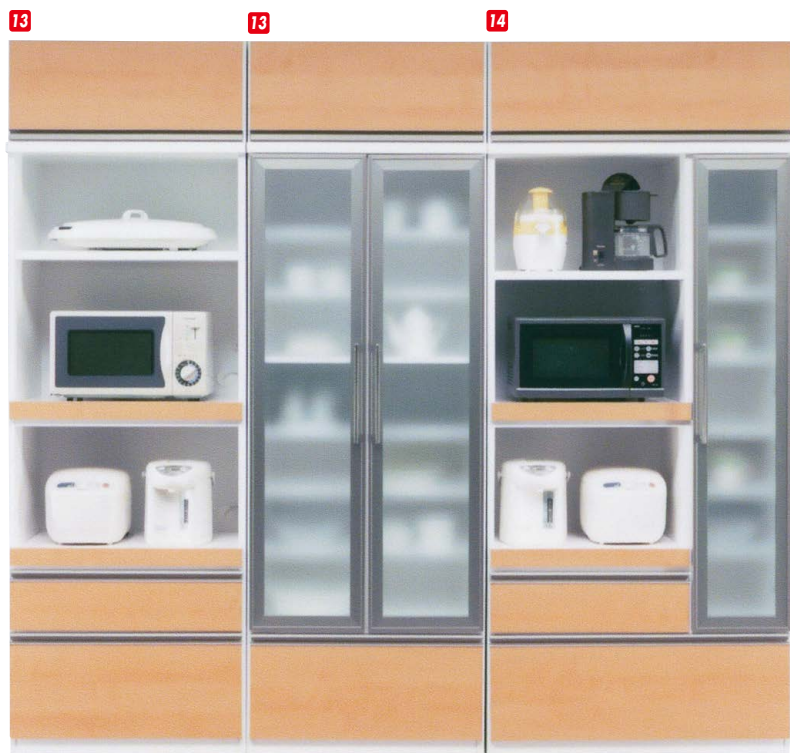

# アリスト

材質/ハイグロス  
 カラー/シルバー・ナチュラル  
 ホワイト・ブラック

- 前板ハイグロス仕様
- 側面クリーンイーゴスシート使用
- 引出しソフトクロージングレール
- 引出しラッピング加工
- 下部オープンスペースモイス仕様
- 耐震タボ
- 日本製

15 16 (ホワイト) 17

20 21 (ブラック) 22

5 6 (シルバー) 7

10 11 (ナチュラル) 12

70 OPスペース  
 上:W655×D430×H730  
 下:W655×D430×H360

**5 10 15 20**  
**オープンボード70**  
 W700×D470×H1800  
**¥74,700** 才数22

**6 11 16 21**  
**ダイニングボード70**  
 W700×D470×H1800  
**¥86,000** 才数22

90 OPスペース  
 上:W555×D430×H730  
 下:W555×D430×H360

**7 12 17 22**  
**オープンボード90**  
 W900×D470×H1800  
**¥93,400** 才数29