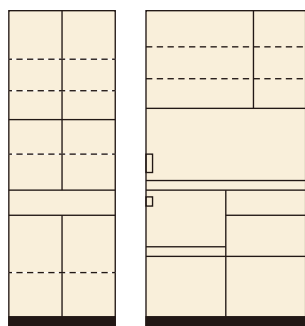

# クロス

材質/MDF・EBコート紙  
 カラー/メープル・ウォールナット  
 ●全段フルオープンレール  
 ●上部2口コンセント、下部1口コンセント  
 ●クロスガラス  
 ●日本製

NA(メープル)

(ウォールナット)

90 OPスペース  
 上:W845×D365×H400  
 下:W410×D365×H310

**1 3**  
**ダイニングボード60**  
 W600×D400×H1800  
**¥74,700** 才数16

**2 4**  
**オープンボード90**  
 W900×D400×H1800  
**¥93,400** 才数24

# アリスト

材質/ハイグロス  
 カラー/シルバー・ナチュラル  
 ホワイト・ブラック

- 前板ハイグロス仕様
- 側面クリーンイーゴスシート使用
- 引出しソフトクロージングレール
- 引出しラッピング加工
- 下部オープンスペースモイス仕様
- 耐震タボ
- 日本製

15 16 (ホワイト) 17

20 21 (ブラック) 22

5 6 (シルバー) 7

10 11 (ナチュラル) 12

70 OPスペース  
 上:W655×D430×H730  
 下:W655×D430×H360

**5 10 15 20**  
**オープンボード70**  
 W700×D470×H1800  
**¥74,700** 才数22

**6 11 16 21**  
**ダイニングボード70**  
 W700×D470×H1800  
**¥86,000** 才数22

90 OPスペース  
 上:W555×D430×H730  
 下:W555×D430×H360

**7 12 17 22**  
**オープンボード90**  
 W900×D470×H1800  
**¥93,400** 才数29