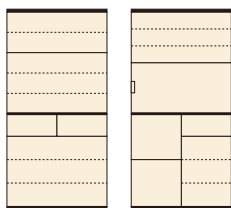

90 OPスペース
上:W530×D380×H410
下:W530×D380×H360

1
ダイニングボード60
W590×D420×H1800
¥47,700 才数18

2
オープンボード60
W590×D420×H1800
¥47,700 才数18

3
オープンボード90
W890×D420×H1800
¥70,000 才数27

ワールド

材質/MDF(エナメル塗装)
カラー/ホワイト

- モイス付(オープン食器の上部のみ)
- 引出内部は清潔感のある白で統一
- 引出は全段レール付

85 OPスペース
上:W805×D425×H495
下:W390×D405×H290

120 OPスペース
上:W1115×D425×H495
下:W355×D405×H290

4
食器棚60
W590×D450×H1870
¥50,700 才数19

5
オープン食器棚85
W850×D450×H1870
¥71,000 才数27

6
オープン食器棚120
W1170×D450×H1870
¥88,000 才数37

食器棚

キッド

材質/強化紙(ブラウン)・ポリ板(ホワイト)
カラー/ブラウン・ホワイト

- レンジボード上台OP部上部モイス付
- クリーンイーゴスシート使用
- 日本製

(ブラウン)

OPスペース
上:W850×D372×H442
下:W415×D370×H358

(ホワイト)

7 9
ダイニングボード90(重ね)
W890×D410×H1790
¥74,700 才数25

8 10
レンジボード90(重ね)
W890×D410×H1790
¥74,700 才数25

ジェラートII

材質/MDF
カラー/ホワイト(ツヤありポリ板)・
ブラウン(強化シート)

- 天面・カウンター面は
シルバー色のローカン貼り
- ミストガラス使用
- 耐震タボ使用
- 引出はスライドレール付
- 105カウンターはキャスター付
- 日本製

(ホワイト)

(ブラウン)

11 13
オープンダイニング105
W1045×D450×H1905
¥80,400 才数33