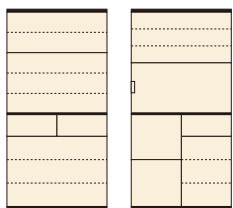

90 OPスペース  
 上:W530×D380×H410  
 下:W530×D380×H360

**1**  
 ダイニングボード60  
 W590×D420×H1800  
 ¥47,700 才数18

**2**  
 オープンボード60  
 W590×D420×H1800  
 ¥47,700 才数18

**3**  
 オープンボード90  
 W890×D420×H1800  
 ¥70,000 才数27

# ワールド

材質/MDF(エナメル塗装)  
 カラー/ホワイト

- モイス付(オープン食器の上部のみ)
- 引出内部は清潔感のある白で統一
- 引出は全段レール付

85 OPスペース  
 上:W805×D425×H495  
 下:W390×D405×H290

120 OPスペース  
 上:W1115×D425×H495  
 下:W355×D405×H290

**4**  
 食器棚60  
 W590×D450×H1870  
 ¥50,700 才数19

**5**  
 オープン食器棚85  
 W850×D450×H1870  
 ¥71,000 才数27

**6**  
 オープン食器棚120  
 W1170×D450×H1870  
 ¥88,000 才数37

食器棚

# キッド

材質/強化紙(ブラウン)・ポリ板(ホワイト)  
 カラー/ブラウン・ホワイト

- レンジボード上台OP部上部モイス付
- クリーンイーゴスシート使用
- 日本製

(ブラウン)

OPスペース  
 上:W850×D372×H442  
 下:W415×D370×H358

(ホワイト)

**7 9**  
 ダイニングボード90(重ね)  
 W890×D410×H1790  
 ¥74,700 才数25