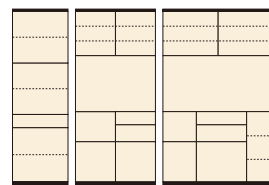

パーカー

材質/MDF
塗装/エナメル塗装
カラー/ホワイト

- クロスカットガラス仕様 ●カウンター面…ポリ板 ●引出…スライドレール付
- スライドレール…フルオープンスライドレール ●ハンドル…アルミ(シャンパンゴールド色)
- 1口コンセント×2コ付 ※オープンタイプのみ
- 稼働棚 60 DB…5点、60 OP…2点、90 OP…(大)2点(小)5点 ●日本製

60 OPスペース
上:W530×D380×H410
下:W530×D380×H360

90 OPスペース
上:W530×D380×H410
下:W530×D380×H360

1
ダイニングボード60
W590×D420×H1800
¥47,700 才数18

2
オープンボード60
W590×D420×H1800
¥47,700 才数18

3
オープンボード90
W890×D420×H1800
¥70,000 才数27

ワールド

材質/MDF(エナメル塗装)
カラー/ホワイト

- モイス付(オープン食器の上部のみ)
- 引出内部は清潔感のある白で統一
- 引出は全段レール付

85 OPスペース
上:W805×D425×H495
下:W390×D405×H290

120 OPスペース
上:W1115×D425×H495
下:W355×D405×H290

4
食器棚60
W590×D450×H1870
¥50,700 才数19

5
オープン食器棚85
W850×D450×H1870
¥71,000 才数27

6
オープン食器棚120
W1170×D450×H1870
¥88,000 才数37

食器棚

キッド

材質/強化紙(ブラウン)・ポリ板(ホワイト)
カラー/ブラウン・ホワイト

- レンジボード上台OP部上部モイス付
- クリーンイーゴスシート使用
- 日本製

(ブラウン)

OPスペース
上:W850×D372×H442
下:W415×D370×H358

(ホワイト)

7 9
ダイニングボード90(重ね)
W890×D410×H1790
¥74,700 才数25