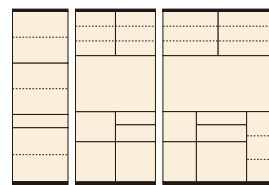

# パーカー

材質/MDF  
 塗装/エナメル塗装  
 カラー/ホワイト

- クロスカットガラス仕様 ●カウンター面…ポリ板 ●引出…スライドレール付
- スライドレール…フルオープンスライドレール ●ハンドル…アルミ(シャンパンゴールド色)
- 1口コンセント×2コ付 ※オープンタイプのみ
- 稼働棚 60 OP…5点、60 OP…2点、90 OP…(大)2点(小)5点 ●日本製

60 OPスペース  
 上:W530×D380×H410  
 下:W530×D380×H360

90 OPスペース  
 上:W530×D380×H410  
 下:W530×D380×H360

**1**  
 ダイニングボード60  
 W590×D420×H1800  
 ¥47,700 才数18

**2**  
 オープンボード60  
 W590×D420×H1800  
 ¥47,700 才数18

**3**  
 オープンボード90  
 W890×D420×H1800  
 ¥70,000 才数27

# ワールド

材質/MDF(エナメル塗装)  
 カラー/ホワイト

- モイス付(オープン食器の上部のみ)
- 引出内部は清潔感のある白で統一
- 引出は全段レール付

85 OPスペース  
 上:W805×D425×H495  
 下:W390×D405×H290

120 OPスペース  
 上:W1115×D425×H495  
 下:W355×D405×H290

**4**  
 食器棚60  
 W590×D450×H1870  
 ¥50,700 才数19