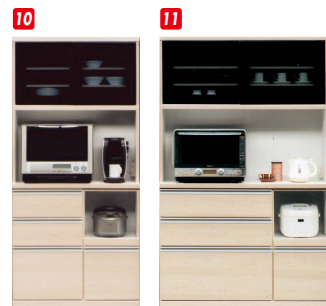

- ミストガラス
 収納物が見えすぎないミストガラスを使用しています

シルキー

材質/ハイグロスシート
 カラー/パール・ナチュラル木目・ブラック木目

- フルオープンレール付
- 日本製

(パール)

90 OPスペース
 上:W835×D430×H495
 下:W355×D405×H325

(ナチュラル木目)

(ブラック木目)

8 10 12
オープン食器90
 W890×D450×H1870
¥82,400 才数28(2ヶ口)

9 11 13
オープン食器120
 W1170×D450×H1870
¥93,400 才数37(2ヶ口)