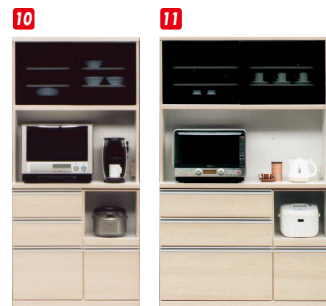

●ミストガラス
 収納物が見えすぎない
 ミストガラスを使用し
 ています

シルキー

材質/ハイグロスシート
 カラー/パール・ナチュラル木目・ブラック木目
 ●フルオープンレール付
 ●日本製

(パール)

90 OPスペース
 上:W835×D430×H495
 下:W355×D405×H325

(ナチュラル木目)

(ブラック木目)

8 10 12
オープン食器90
 W890×D450×H1870
¥82,400 才数28(2ヶ口)