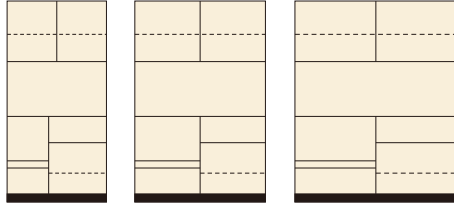

オセロ

材質/ハイグロスシート
 カラー/ブラックパール・ホワイトパール
 ●モイス付(上/下オープンスペース)
 ●耐震ダボ ●フルオープンレール付
 ●日本製

(ホワイトパール)

90 OPスペース
 上:W840×D430×H475
 下:W360×D405×H300

120 OPスペース
 上:W1020×D430×H475
 下:W545×D405×H300

(ブラックパール)

150 OPスペース
 上:W1395×D430×H475
 下:W690×D405×H300

1 4
オープン食器90
 W890×D450×H1800
¥67,400 才数27(2ヶ口)

2 5
オープン食器120
 W1170×D450×H1800
¥86,000 才数32(2ヶ口)

3 6
オープン食器150
 W1450×D450×H1800
¥104,700 才数45(2ヶ口)

フェイス

材質/ハイグロスシート
 カラー/ブラックパール・ホワイトパール
 ●モイス付(上/下オープンスペース)
 ●耐震ダボ ●フルオープンレール付
 ●日本製

(ホワイトパール)

(ブラックパール)

110 OPスペース
 上:W1035×D485×H510
 下:W360×D400×H325

140 OPスペース
 上:W1360×D485×H510
 下:W360×D400×H325

160 OPスペース
 上:W1535×D485×H510
 下:W360×D400×H325

7 11
食器棚70
 W700×D500×H1980
¥101,000 才数26(2ヶ口)

8 12
オープン食器110
 W1100×D500×H1980
¥124,000 才数41(2ヶ口)

9 13
オープン食器140
 W1430×D500×H1980
¥142,000 才数53(2ヶ口)

10 14
オープン食器160
 W1600×D500×H1980
¥160,700 才数59(2ヶ口)