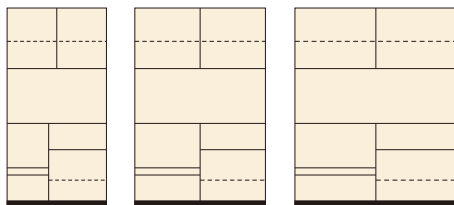

オセロ

材質/ハイグロスシート
 カラー/ブラックパール・ホワイトパール
 ●モイス付(上/下オープンスペース)
 ●耐震タボ ●フルオープンレール付
 ●日本製

(ホワイトパール)

90 OPスペース
 上:W840×D430×H475
 下:W360×D405×H300

120 OPスペース
 上:W1020×D430×H475
 下:W545×D405×H300

(ブラックパール)

150 OPスペース
 上:W1395×D430×H475
 下:W690×D405×H300

1 4
オープン食器90
 W890×D450×H1800
¥67,400 才数27(2ヶ口)

2 5
オープン食器120
 W1170×D450×H1800
¥86,000 才数32(2ヶ口)

3 6
オープン食器150
 W1450×D450×H1800
¥104,700 才数45(2ヶ口)

フェイス

材質/ハイグロスシート
 カラー/ブラックパール・ホワイトパール
 ●モイス付(上/下オープンスペース)
 ●耐震タボ ●フルオープンレール付
 ●日本製

(ホワイトパール)

(ブラックパール)

110 OPスペース
 上:W1035×D485×H510
 下:W360×D400×H325

140 OPスペース
 上:W1360×D485×H510
 下:W360×D400×H325

160 OPスペース
 上:W1535×D485×H510
 下:W360×D400×H325

7 11
食器棚70
 W700×D500×H1980
¥101,000 才数26(2ヶ口)

8 12
オープン食器110
 W1100×D500×H1980
¥124,000 才数41(2ヶ口)

9 13
オープン食器140
 W1430×D500×H1980
¥142,000 才数53(2ヶ口)

10 14
オープン食器160
 W1600×D500×H1980
¥160,700 才数59(2ヶ口)