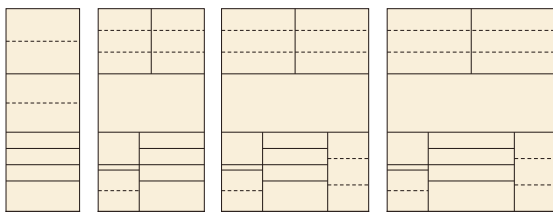

オセロ

材質/ハイグロスシート
 カラー/ブラックパール・ホワイトパール
 ●モイス付(上/下オープンスペース)
 ●耐震タボ ●フルオープンレール付
 ●日本製

(ホワイトパール)

90 OPスペース
 上:W840×D430×H475
 下:W360×D405×H300

120 OPスペース
 上:W1020×D430×H475
 下:W545×D405×H300

(ブラックパール)

150 OPスペース
 上:W1395×D430×H475
 下:W690×D405×H300

1 4
オープン食器90
 W890×D450×H1800
¥67,400 才数27(2ヶ口)

2 5
オープン食器120
 W1170×D450×H1800
¥86,000 才数32(2ヶ口)

3 6
オープン食器150
 W1450×D450×H1800
¥104,700 才数45(2ヶ口)

フェイス

材質/ハイグロスシート
 カラー/ブラックパール・ホワイトパール
 ●モイス付(上/下オープンスペース)
 ●耐震タボ ●フルオープンレール付
 ●日本製

(ホワイトパール)

(ブラックパール)

110 OPスペース
 上:W1035×D485×H510
 下:W360×D400×H325

140 OPスペース
 上:W1360×D485×H510
 下:W360×D400×H325

160 OPスペース
 上:W1535×D485×H510
 下:W360×D400×H325

7 11
食器棚70
 W700×D500×H1980
¥101,000 才数26(2ヶ口)