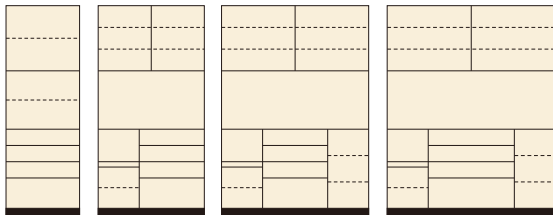

オセロ

材質/ハイグロスシート
 カラー/ブラックパール・ホワイトパール
 ●モイス付(上/下オープンスペース)
 ●耐震ダボ ●フルオープンレール付
 ●日本製

(ホワイトパール)

90 OPスペース
 上:W840×D430×H475
 下:W360×D405×H300

120 OPスペース
 上:W1020×D430×H475
 下:W545×D405×H300

(ブラックパール)

150 OPスペース
 上:W1395×D430×H475
 下:W690×D405×H300

1 4
オープン食器90
 W890×D450×H1800
¥67,400 才数27(2ヶ口)

2 5
オープン食器120
 W1170×D450×H1800
¥86,000 才数32(2ヶ口)

3 6
オープン食器150
 W1450×D450×H1800
¥104,700 才数45(2ヶ口)

フェイス

材質/ハイグロスシート
 カラー/ブラックパール・ホワイトパール
 ●モイス付(上/下オープンスペース)
 ●耐震ダボ ●フルオープンレール付
 ●日本製

(ホワイトパール)

(ブラックパール)

110 OPスペース
 上:W1035×D485×H510
 下:W360×D400×H325

140 OPスペース
 上:W1360×D485×H510
 下:W360×D400×H325

160 OPスペース
 上:W1535×D485×H510
 下:W360×D400×H325

7 11
食器棚70
 W700×D500×H1980
¥101,000 才数26(2ヶ口)