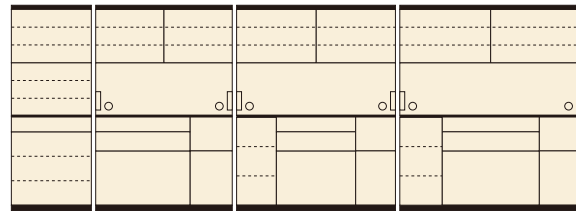

ニキータ(Hタイプ)

材質/MDF・ハイグロス
カラー/ワインレッド・ホワイト木目

- 引出しは全段ヘティヒ社製ソフトクローズレールです
- 上台レール部分はお掃除のしやすいシルバー色のアルミ一体型レールを使用しています
- 高さが2mと1.8m選べます
- 日本製

(ホワイト木目)

(ワインレッド)

120 OPスペース
上:W1150×D460×H465
下:W369×D430×H305

140 OPスペース
上:W1345×D460×H465
下:W319×D480×H305

160 OPスペース
上:W1545×D460×H465
下:W369×D430×H305

1 5
ダイニング70(H)
W700×D480×H2000
¥149,400 才数25

2 6
オープンダイニング120(H)
W1195×D480×H2000
¥220,400 才数43

3 7
オープンダイニング140(H)
W1390×D480×H2000
¥246,700 才数50

4 8
オープンダイニング160(H)
W1590×D480×H2000
¥269,000 才数57

ニキータ(Lタイプ)

材質/MDF・ハイグロス
カラー/ホワイト木目・ワインレッド

- 引出しは全段ヘティヒ社製ソフトクローズレールです
- 上台レール部分はお掃除のしやすいシルバー色のアルミ一体型レールを使用しています
- 日本製

(ワインレッド)

(ホワイト木目)

120 OPスペース
上:W1150×D460×H465
下:W369×D430×H305

140 OPスペース
上:W1345×D460×H465
下:W319×D480×H305

160 OPスペース
上:W1545×D460×H465
下:W369×D430×H305

9 13
ダイニング70(L)
W700×D480×H1800
¥145,700 才数23

10 14
オープンダイニング120(L)
W1195×D480×H1800
¥213,000 才数39

11 15
オープンダイニング140(L)
W1390×D480×H1800
¥239,000 才数45

12 16
オープンダイニング160(L)
W1590×D480×H1800
¥261,400 才数51