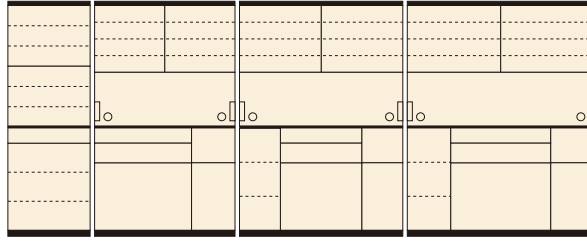

ニキータ(Hタイプ)

材質/MDF・ハイグロス
カラー/ワインレッド・ホワイト木目

- 引出しは全段ヘティヒ社製ソフトクローズレールです
- 上台レール部分はお掃除のしやすいシルバー色のアルミ一体型レールを使用しています
- 高さが2mと1.8m選べます
- 日本製

(ホワイト木目)

(ワインレッド)

120 OPスペース
上:W1150×D460×H465
下:W369×D430×H305

140 OPスペース
上:W1345×D460×H465
下:W319×D480×H305

160 OPスペース
上:W1545×D460×H465
下:W369×D430×H305

1 5
ダイニング70(H)
W700×D480×H2000
¥149,400 才数25

2 6
オープンダイニング120(H)
W1195×D480×H2000
¥220,400 才数43

3 7
オープンダイニング140(H)
W1390×D480×H2000
¥246,700 才数50

4 8
オープンダイニング160(H)
W1590×D480×H2000
¥269,000 才数57

ニキータ(Lタイプ)

材質/MDF・ハイグロス
カラー/ホワイト木目・ワインレッド

- 引出しは全段ヘティヒ社製ソフトクローズレールです
- 上台レール部分はお掃除のしやすいシルバー色のアルミ一体型レールを使用しています
- 日本製

(ワインレッド)

(ホワイト木目)

120 OPスペース
上:W1150×D460×H465
下:W369×D430×H305

140 OPスペース
上:W1345×D460×H465
下:W319×D480×H305

160 OPスペース
上:W1545×D460×H465
下:W369×D430×H305

9 13
ダイニング70(L)
W700×D480×H1800
¥145,700 才数23

10 14
オープンダイニング120(L)
W1195×D480×H1800
¥213,000 才数39

11 15
オープンダイニング140(L)
W1390×D480×H1800
¥239,000 才数45

12 16
オープンダイニング160(L)
W1590×D480×H1800
¥261,400 才数51