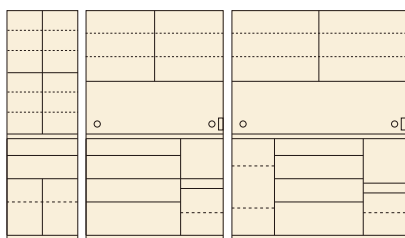

## エクセレント

材質/MDF・ハイグロス  
カラー/ブラウン木目・ホワイト木目

- OP部上部はモイス材、OP部背面はアルミ複合板を使用しています
- 引出しはゆっくり閉まるソフトクローズレールを使用しています
- 収納力が抜群で、家電製品が使いやすい高さです
- 日本製

**1 2**  
オープン食器棚174  
W1735×D480×H1980  
¥298,700 才数62

(ブラウン木目)

(ホワイト木目)

OPスペース  
上:W1195×D460×H500  
下:W369×D430×H335

## サフラン

材質/MDF・ハイグロス  
カラー/ホワイト木目・ブラウン木目

- 引出しは全段ソフトクローズレールです
- 上段OP部上部はモイス材を使用しています
- 上台レール部分はお掃除のしやすいSV色のアルミ一体型レールを使用しています
- 日本製

(ブラウン木目)

120 OPスペース  
上:W1150×D460×H500  
下:W369×D430×H275

(ホワイト木目)

**3 6**  
ダイニングボード60  
W600×D480×H1980  
¥145,700 才数22

**4 7**  
オープンダイニング120  
W1195×D480×H1980  
¥186,700 才数42

**5 8**  
オープンダイニング150  
W1495×D480×H1980  
¥235,400 才数53