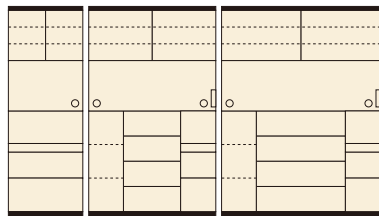

サフラン

材質/MDF・ハイグロス
カラー/ホワイト木目・ブラウン木目

- 引出しは全段ソフトクローズレールです
- 上段OP部上部はモイス材を使用しています
- 上台レール部分はお掃除のしやすいSV色のアルミ一体型レールを使用しています
- 日本製

(ブラウン木目)

120 OPスペース
上:W1150×D460×H500
下:W369×D430×H275

150 OPスペース
上:W1450×D460×H500
下:W369×D430×H275

(ホワイト木目)

3 6
ダイニングボード60
W600×D480×H1980
¥145,700 才数22

4 7
オープンダイニング120
W1195×D480×H1980
¥186,700 才数42

5 8
オープンダイニング150
W1495×D480×H1980
¥235,400 才数53

カプリス

材質/MDF・ハイグロス(ホワイト)
MDF・強化紙(キングウッド)
カラー/ホワイト楳目・キングウッド

- スチームオープンレンジ対応(OP上部モイス材使用)
- 引出し(1段目)は、トレー付
- 引出し(1段・2段目)は、ソフトクローズレールを使用
- 引出し(3段・4段目)は、400mmフルオープンスライドレールを使用
- 上扉のガラスは、飛散防止フィルム貼りで安心
- 70OP上扉には、耐震ラッチ付
- アルミ枠、下台のアルミ引き手は、安心の日本製を使用
- カウンターの高さが従来品より高い940mm
- カウンター上の家電が使いやすい高さです
- 下台のスライドカウンターの高さも575mmでかまわず炊飯器が使えます
- 日本製

(キングウッド)

(ホワイト楳目)

70 OPスペース
上:W655×D460×H470
下:W655×D430×H367

120 OPスペース
上:W1150×D460×H470
下:W319×D430×H308

150 OPスペース
上:W1400×D460×H470
下:W319×D430×H308

9 12
オープン食器棚70
W700×D480×H1980
¥112,000 才数25(2ヶ口)

10 13
オープン食器棚120
W1195×D480×H1980
¥179,400 才数42(2ヶ口)