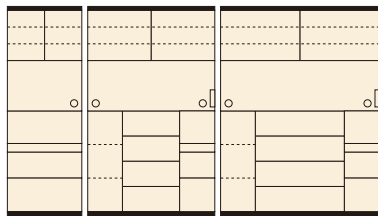

エクセレント

材質/MDF・ハイグロス
カラー/ブラウン木目・ホワイト木目

- ●OP部上部はモイス材、OP部背面はアルミ複合板を使用しています
- ●引出しはゆっくり閉まるソフトクローズレールを使用しています
- ●収納力が抜群で、家電製品が使いやすい高さです
- ●日本製

1 2
オープン食器棚174
W1735×D480×H1980
¥298,700 才数62

OPスペース
上:W1195×D460×H500
下:W369×D430×H335

サフラン

材質/MDF・ハイグロス
カラー/ホワイト木目・ブラウン木目

- ●引出しは全段ソフトクローズレールです
- ●上段OP部上部はモイス材を使用しています
- ●上台レール部分はお掃除のしやすいSV色のアルミ一体型レールを使用しています
- ●日本製

120 OPスペース
上:W1150×D460×H500
下:W369×D430×H275

3 6
ダイニングボード60
W600×D480×H1980
¥145,700 才数22

4 7
オープンダイニング120
W1195×D480×H1980
¥186,700 才数42

5 8
オープンダイニング150
W1495×D480×H1980
¥235,400 才数53

カプリス

材質/MDF・ハイグロス(ホワイト)
MDF・強化紙(キングウッド)
カラー/ホワイト楳目・キングウッド

- ●スチームオープンレンジ対応(OP上部モイス材使用)
- ●引出し(1段目)は、トレー付
- ●引出し(1段・2段目)は、ソフトクローズレールを使用
- ●引出し(3段・4段目)は、400mmフルオープンスライドレールを使用
- ●上扉のガラスは、飛散防止フィルム貼りで安心
- ●70OP上扉には、耐震ラッチ付
- ●アルミ枠、下台のアルミ引き手は、安心の日本製を使用
- ●カウンターの高さが従来品より高い940mm
- ●カウンター上の家電が使いやすい高さです
- ●下台のスライドカウンターの高さも575mmでかまわず炊飯器が使えます
- ●日本製

(キングウッド)

70 OPスペース
上:W655×D460×H470
下:W655×D430×H367

120 OPスペース
上:W1150×D460×H470
下:W319×D430×H308

150 OPスペース
上:W1400×D460×H470
下:W319×D430×H308

9 12
オープン食器棚70
W700×D480×H1980
¥112,000 才数25(2ヶ口)

10 13
オープン食器棚120
W1195×D480×H1980
¥179,400 才数42(2ヶ口)

11 14
オープン食器棚150
W1495×D480×H1980
¥213,000 才数53(2ヶ口)