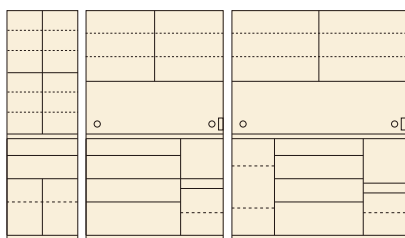

エクセレント

材質/MDF・ハイグロス
カラー/ブラウン木目・ホワイト木目

- OP部上部はモイス材、OP部背面はアルミ複合板を使用しています
- 引出しはゆっくり閉まるソフトクローズレールを使用しています
- 収納力が抜群で、家電製品が使いやすい高さです
- 日本製

1 2
オープン食器棚174
W1735×D480×H1980
¥298,700 才数62

(ブラウン木目)

(ホワイト木目)

OPスペース
上:W1195×D460×H500
下:W369×D430×H335

サフラン

材質/MDF・ハイグロス
カラー/ホワイト木目・ブラウン木目

- 引出しは全段ソフトクローズレールです
- 上段OP部上部はモイス材を使用しています
- 上台レール部分はお掃除のしやすいSV色のアルミ一体型レールを使用しています
- 日本製

(ブラウン木目)

120 OPスペース
上:W1150×D460×H500
下:W369×D430×H275

150 OPスペース
上:W1450×D460×H500
下:W369×D430×H275

(ホワイト木目)

3 6
ダイニングボード60
W600×D480×H1980
¥145,700 才数22

4 7
オープンダイニング120
W1195×D480×H1980
¥186,700 才数42

5 8
オープンダイニング150
W1495×D480×H1980
¥235,400 才数53

カプリス

材質/MDF・ハイグロス(ホワイト)
MDF・強化紙(キングウッド)
カラー/ホワイト楳目・キングウッド

(キングウッド)

(ホワイト楳目)

70 OPスペース
上:W655×D460×H470
下:W655×D430×H367

120 OPスペース
上:W1150×D460×H470
下:W319×D430×H308

150 OPスペース
上:W1400×D460×H470
下:W319×D430×H308

9 12
オープン食器棚70
W700×D480×H1980
¥112,000 才数25(2ヶ口)

10 13
オープン食器棚120
W1195×D480×H1980
¥179,400 才数42(2ヶ口)