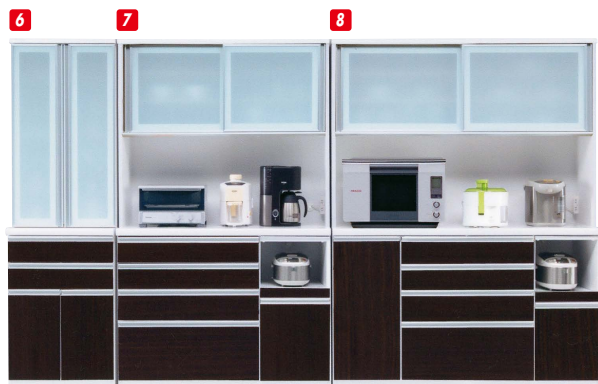

(ブラウン木目)

120 OPスペース
上:W1150×D460×H500
下:W369×D430×H275