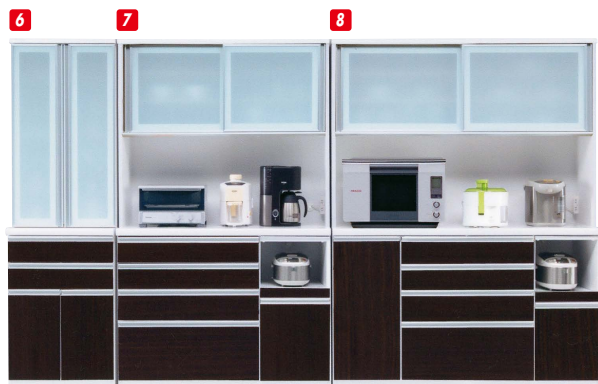

## エクセレント

材質/MDF・ハイグロス  
カラー/ブラウン木目・ホワイト木目

- OP部上部はモイス材、OP部背面はアルミ複合板を使用しています
- 引出しはゆっくり閉まるソフトクローズレールを使用しています
- 収納力が抜群で、家電製品が使いやすい高さです
- 日本製

**1 2**  
オープン食器棚174  
W1735×D480×H1980  
¥298,700 才数62

(ブラウン木目)

## サフラン

材質/MDF・ハイグロス  
カラー/ホワイト木目・ブラウン木目

- 引出しは全段ソフトクローズレールです
- 上段OP部上部はモイス材を使用しています
- 上台レール部分はお掃除のしやすいSV色のアルミ一体型レールを使用しています
- 日本製

(ブラウン木目)

120 OPスペース  
上:W1150×D460×H500  
下:W369×D430×H275

(ホワイト木目)

**3 6**  
ダイニングボード60  
W600×D480×H1980  
¥145,700 才数22

**4 7**  
オープンダイニング120  
W1195×D480×H1980  
¥186,700 才数42

**5 8**  
オープンダイニング150  
W1495×D480×H1980  
¥235,400 才数53

## カプリス

材質/MDF・ハイグロス(ホワイト)  
MDF・強化紙(キングウッド)  
カラー/ホワイト楳目・キングウッド

- スチームオープンレンジ対応(OP上部モイス材使用)
- 引出し(1段目)は、トレー付
- 引出し(1段・2段目)は、ソフトクローズレールを使用
- 引出し(3段・4段目)は、400mmフルオープンスライドレールを使用
- 上扉のガラスは、飛散防止フィルム貼りで安心
- 70OP上扉には、耐震ラッチ付
- アルミ枠、下台のアルミ引き手は、安心の日本製を使用
- カウンターの高さが従来品より高い940mm
- カウンター上の家電が使いやすい高さです
- 下台のスライドカウンターの高さも575mmでかまわず炊飯器が使えます
- 日本製