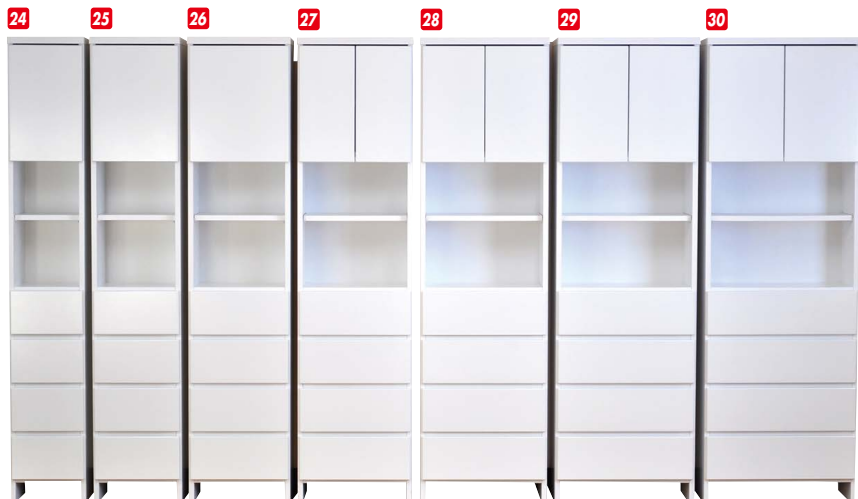

- 24**
ランドリー30
W295×D300×H1805
¥37,400 才数6

- 29**
ランドリー55
W545×D300×H1805
¥51,400 才数11

- 25**
ランドリー35
W345×D300×H1805
¥40,000 才数7

- 30**
ランドリー60
W595×D300×H1805
¥54,400 才数12

- 26**
ランドリー40
W395×D300×H1805
¥43,000 才数8