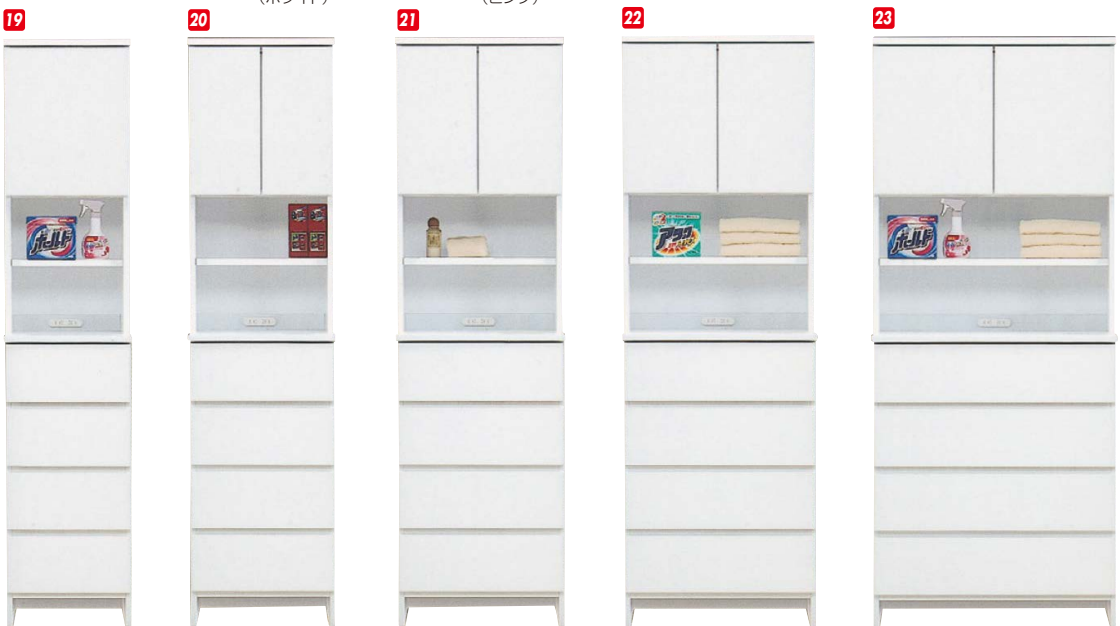

シーマ

材質／強化シート
カラー／ホワイト
●日本製

19
サニタリー37.5
W375×D350×H1800
¥52,400 才数9

20
サニタリー45
W450×D350×H1800
¥58,000 才数11

21
サニタリー52.5
W525×D350×H1800
¥63,700 才数13

22
サニタリー60
W600×D350×H1800
¥69,400 才数14

23
サニタリー75
W750×D350×H1800
¥78,700 才数18