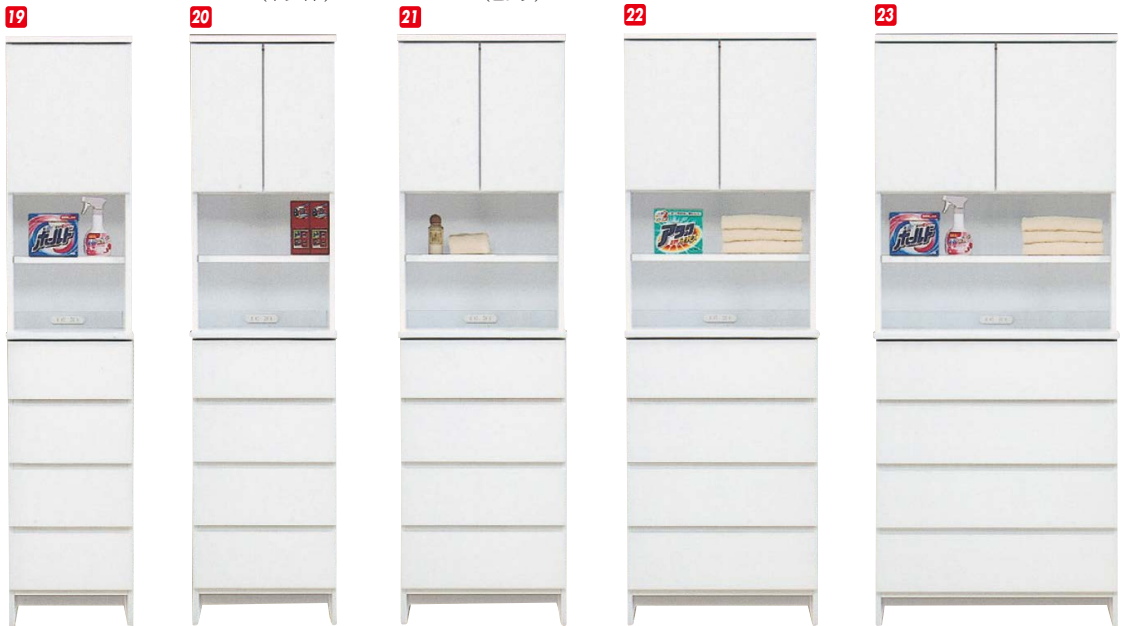

シーマ

材質／強化シート
カラー／ホワイト
●日本製

19
サニタリー37.5
W375×D350×H1800
¥52,400 才数9

20
サニタリー45
W450×D350×H1800
¥58,000 才数11

21
サニタリー52.5
W525×D350×H1800
¥63,700 才数13

22
サニタリー60
W600×D350×H1800
¥69,400 才数14

23
サニタリー75
W750×D350×H1800
¥78,700 才数18