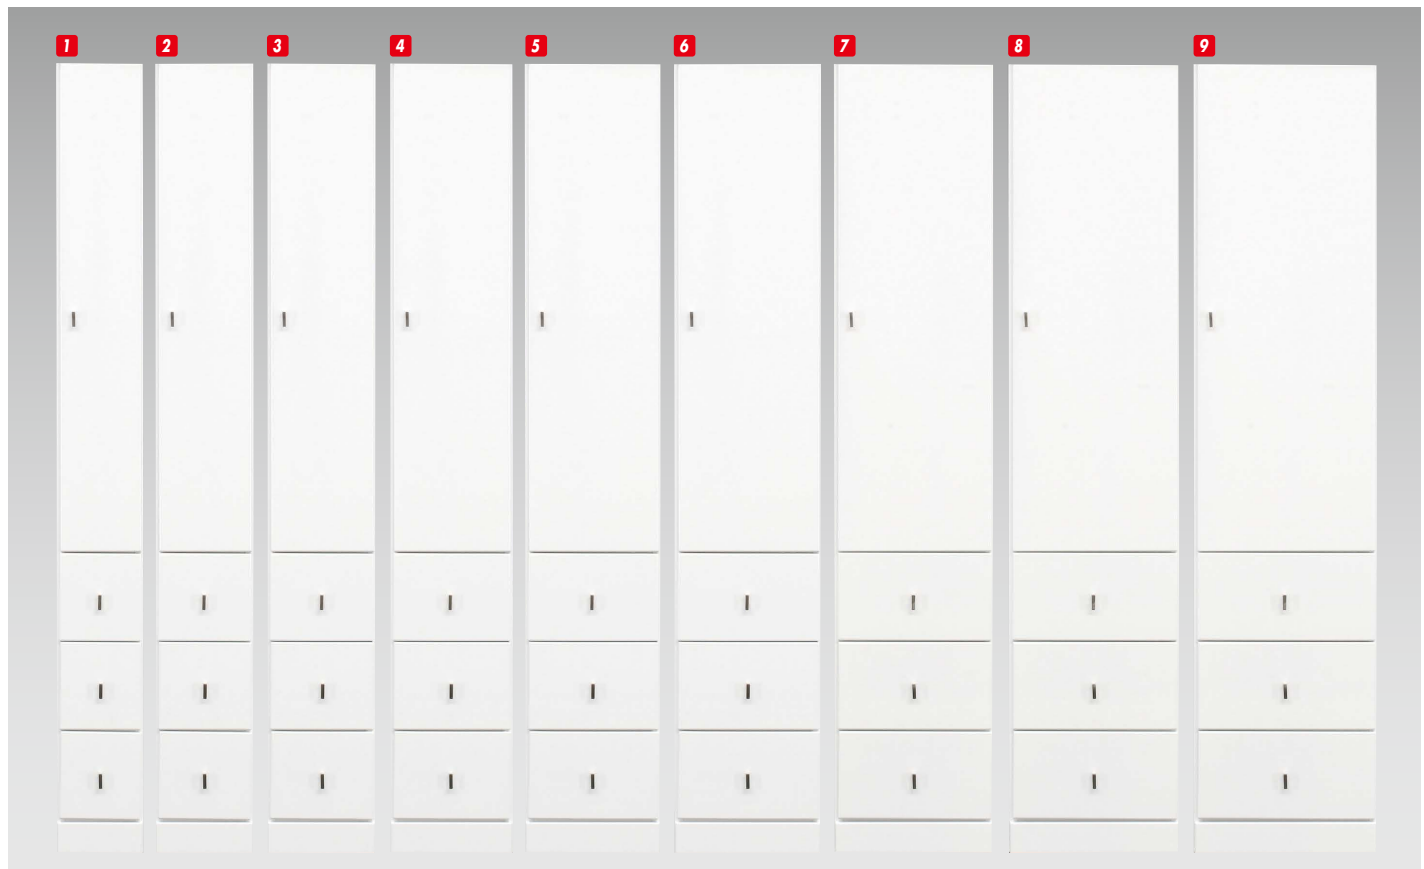

# クリア

材質/MDF  
塗装/エナメル塗装

- 日本製
- 引出しタイプは  
スライドレール付
- 引出しタイプは  
棚板3枚
- 扉タイプは  
棚板上2枚、下2枚

- |                                                                          |                                                                          |                                                                           |                                                                          |                                                                        |
|--------------------------------------------------------------------------|--------------------------------------------------------------------------|---------------------------------------------------------------------------|--------------------------------------------------------------------------|------------------------------------------------------------------------|
| <p><b>1</b><br/>チェスト20(引出しタイプ)<br/>W200×D400×H1800<br/>¥43,400 才数6</p>   | <p><b>2</b><br/>チェスト22.5(引出しタイプ)<br/>W225×D400×H1800<br/>¥44,700 才数6</p> | <p><b>3</b><br/>チェスト25(引出しタイプ)<br/>W250×D400×H1800<br/>¥45,700 才数7</p>    | <p><b>4</b><br/>チェスト27.5(引出しタイプ)<br/>W275×D400×H1800<br/>¥46,700 才数8</p> | <p><b>5</b><br/>チェスト30(引出しタイプ)<br/>W300×D400×H1800<br/>¥48,000 才数8</p> |
| <p><b>6</b><br/>チェスト32.5(引出しタイプ)<br/>W325×D400×H1800<br/>¥49,000 才数9</p> | <p><b>7</b><br/>チェスト35(引出しタイプ)<br/>W350×D400×H1800<br/>¥50,400 才数10</p>  | <p><b>8</b><br/>チェスト37.5(引出しタイプ)<br/>W375×D400×H1800<br/>¥51,400 才数10</p> | <p><b>9</b><br/>チェスト40(引出しタイプ)<br/>W400×D400×H1800<br/>¥52,400 才数11</p>  |                                                                        |