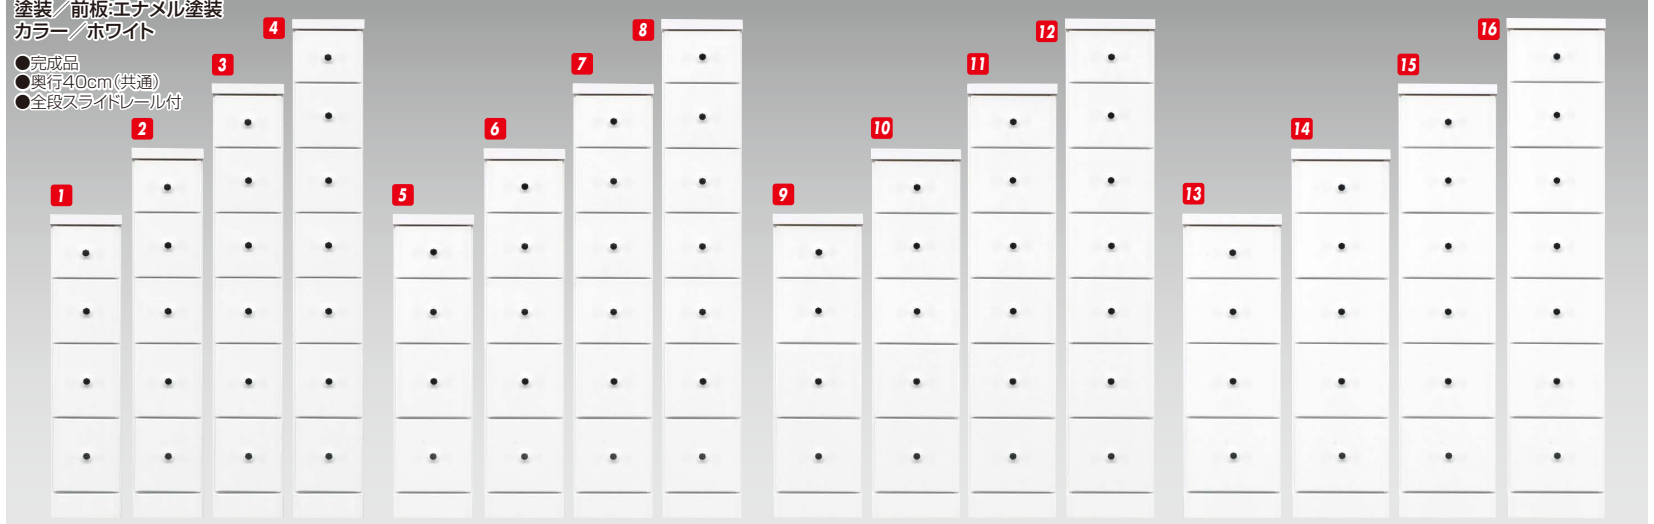

ソピア(WH)

材質/前面:MDF 天板・側板:プリント化粧合板
 塗装/前板:エナメル塗装
 カラー/ホワイト

- 完成品
- 奥行40cm(共通)
- 全段スライドレール付

すき間・チェスト

- | | | | | | | | |
|---|--|--|--|---|--|--|--|
| 1
チェスト20-4段
W200×D400×H845
¥38,000 才数3 | 2
チェスト20-5段
W200×D400×H1025
¥39,700 才数3 | 3
チェスト20-6段
W200×D400×H1205
¥41,700 才数4 | 4
チェスト20-7段
W200×D400×H1385
¥43,400 才数5 | 5
チェスト22.5-4段
W225×D400×H845
¥39,000 才数3 | 6
チェスト22.5-5段
W225×D400×H1025
¥41,000 才数4 | 7
チェスト22.5-6段
W225×D400×H1205
¥42,700 才数5 | 8
チェスト22.5-7段
W225×D400×H1385
¥44,700 才数5 |
| 9
チェスト25-4段
W250×D400×H845
¥40,000 才数4 | 10
チェスト25-5段
W250×D400×H1025
¥42,000 才数4 | 11
チェスト25-6段
W250×D400×H1205
¥44,000 才数5 | 12
チェスト25-7段
W250×D400×H1385
¥45,700 才数6 | 13
チェスト27.5-4段
W275×D400×H845
¥41,400 才数4 | 14
チェスト27.5-5段
W275×D400×H1025
¥43,000 才数5 | 15
チェスト27.5-6段
W275×D400×H1205
¥45,000 才数5 | 16
チェスト27.5-7段
W275×D400×H1385
¥46,700 才数6 |
| 17
チェスト30-4段
W300×D400×H845
¥42,400 才数4 | 18
チェスト30-5段
W300×D400×H1025
¥44,400 才数5 | 19
チェスト30-6段
W300×D400×H1205
¥46,000 才数6 | 20
チェスト30-7段
W300×D400×H1385
¥48,000 才数7 | 21
チェスト32.5-4段
W325×D400×H845
¥43,400 才数5 | 22
チェスト32.5-5段
W325×D400×H1025
¥45,400 才数5 | 23
チェスト32.5-6段
W325×D400×H1205
¥47,400 才数6 | 24
チェスト32.5-7段
W325×D400×H1385
¥49,000 才数7 |
| 25
チェスト35-4段
W350×D400×H845
¥44,700 才数5 | 26
チェスト35-5段
W350×D400×H1025
¥46,400 才数6 | 27
チェスト35-6段
W350×D400×H1205
¥48,400 才数7 | 28
チェスト35-7段
W350×D400×H1385
¥50,400 才数8 | 29
チェスト37.5-4段
W375×D400×H845
¥45,700 才数5 | 30
チェスト37.5-5段
W375×D400×H1025
¥47,700 才数6 | 31
チェスト37.5-6段
W375×D400×H1205
¥49,400 才数7 | 32
チェスト37.5-7段
W375×D400×H1385
¥51,400 才数8 |
| 33
チェスト40-4段
W400×D400×H845
¥46,700 才数5 | 34
チェスト40-5段
W400×D400×H1025
¥48,700 才数7 | 35
チェスト40-6段
W400×D400×H1205
¥50,700 才数8 | 36
チェスト40-7段
W400×D400×H1385
¥52,400 才数9 | | | | |