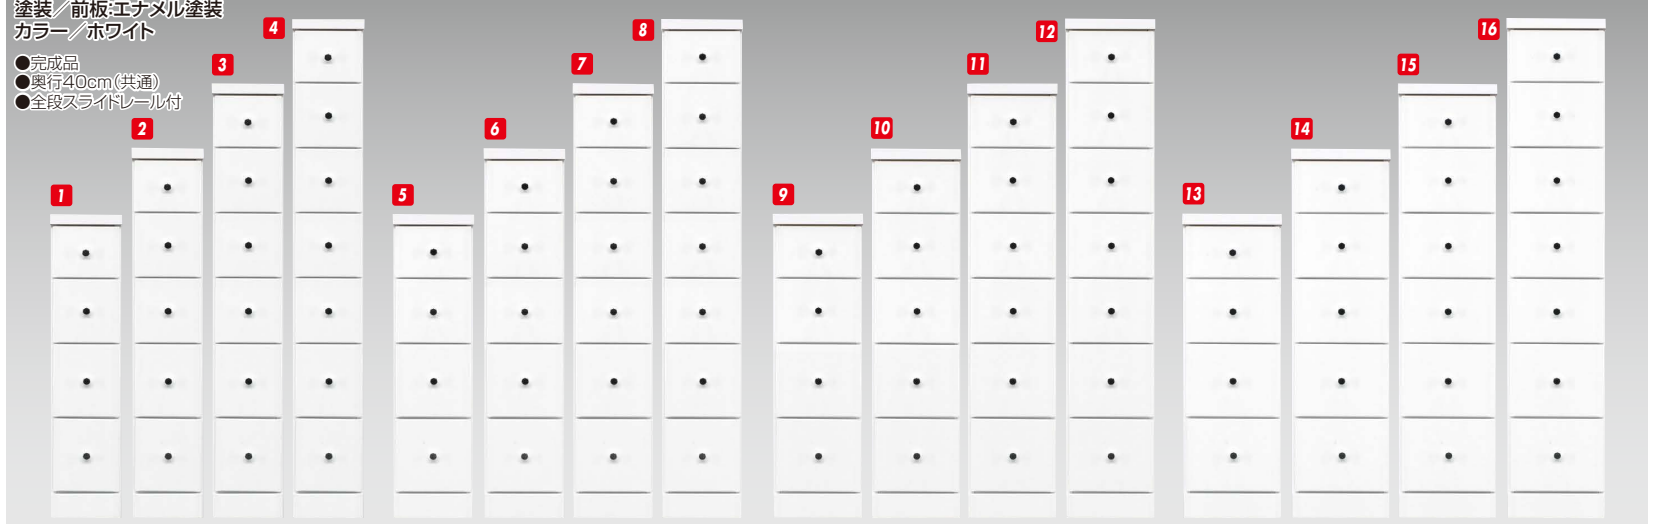

ソピア(WH)

材質/前面:MDF 天板・側板:プリント化粧合板
 塗装/前板:エナメル塗装
 カラー/ホワイト

- 完成品
- 奥行40cm(共通)
- 全段スライドレール付

すき間・チェスト

1 チェスト20-4段 W200×D400×H845 ¥38,000 才数3	2 チェスト20-5段 W200×D400×H1025 ¥39,700 才数3	3 チェスト20-6段 W200×D400×H1205 ¥41,700 才数4	4 チェスト20-7段 W200×D400×H1385 ¥43,400 才数5	5 チェスト22.5-4段 W225×D400×H845 ¥39,000 才数3	6 チェスト22.5-5段 W225×D400×H1025 ¥41,000 才数4	7 チェスト22.5-6段 W225×D400×H1205 ¥42,700 才数5	8 チェスト22.5-7段 W225×D400×H1385 ¥44,700 才数5
9 チェスト25-4段 W250×D400×H845 ¥40,000 才数4	10 チェスト25-5段 W250×D400×H1025 ¥42,000 才数4	11 チェスト25-6段 W250×D400×H1205 ¥44,000 才数5	12 チェスト25-7段 W250×D400×H1385 ¥45,700 才数6	13 チェスト27.5-4段 W275×D400×H845 ¥41,400 才数4	14 チェスト27.5-5段 W275×D400×H1025 ¥43,000 才数5	15 チェスト27.5-6段 W275×D400×H1205 ¥45,000 才数5	16 チェスト27.5-7段 W275×D400×H1385 ¥46,700 才数6
17 チェスト30-4段 W300×D400×H845 ¥42,400 才数4	18 チェスト30-5段 W300×D400×H1025 ¥44,400 才数5	19 チェスト30-6段 W300×D400×H1205 ¥46,000 才数6	20 チェスト30-7段 W300×D400×H1385 ¥48,000 才数7	21 チェスト32.5-4段 W325×D400×H845 ¥43,400 才数5	22 チェスト32.5-5段 W325×D400×H1025 ¥45,400 才数5	23 チェスト32.5-6段 W325×D400×H1205 ¥47,400 才数6	24 チェスト32.5-7段 W325×D400×H1385 ¥49,000 才数7
25 チェスト35-4段 W350×D400×H845 ¥44,700 才数5	26 チェスト35-5段 W350×D400×H1025 ¥46,400 才数6	27 チェスト35-6段 W350×D400×H1205 ¥48,400 才数7	28 チェスト35-7段 W350×D400×H1385 ¥50,400 才数8	29 チェスト37.5-4段 W375×D400×H845 ¥45,700 才数5	30 チェスト37.5-5段 W375×D400×H1025 ¥47,700 才数6	31 チェスト37.5-6段 W375×D400×H1205 ¥49,400 才数7	32 チェスト37.5-7段 W375×D400×H1385 ¥51,400 才数8
33 チェスト40-4段 W400×D400×H845 ¥46,700 才数5	34 チェスト40-5段 W400×D400×H1025 ¥48,700 才数7	35 チェスト40-6段 W400×D400×H1205 ¥50,700 才数8	36 チェスト40-7段 W400×D400×H1385 ¥52,400 才数9				