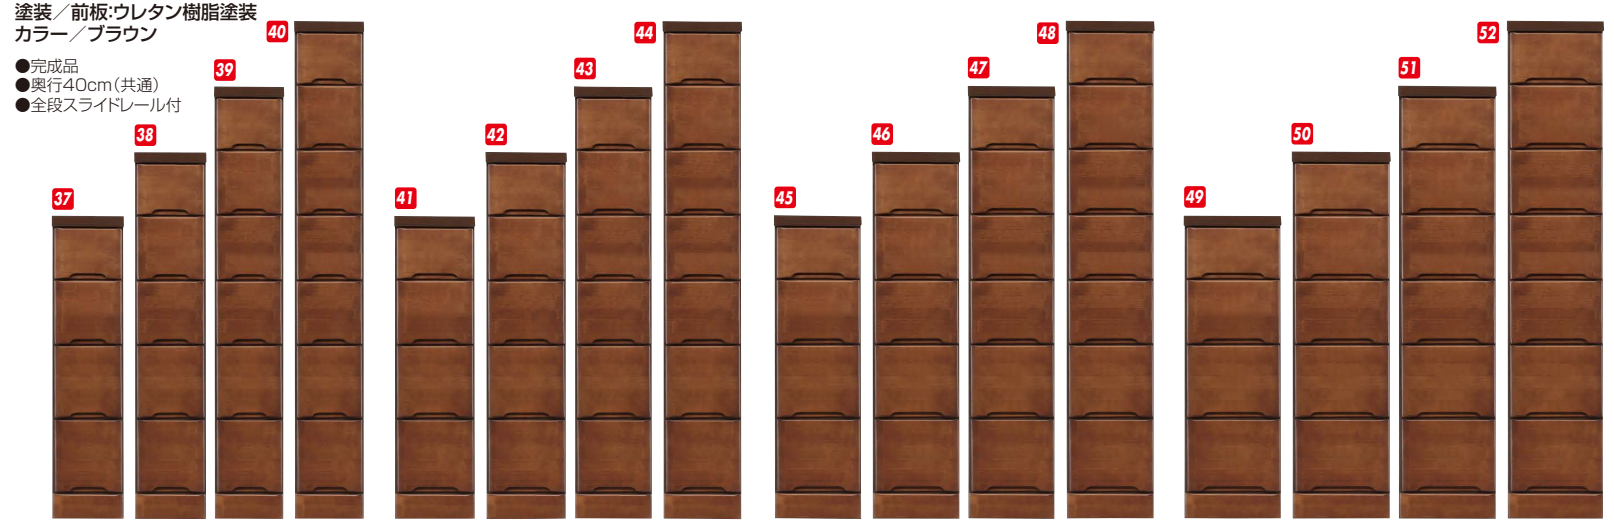

クライン(BR)

材質/前面:天然木(パイン) 天板・側板:プリント化粧合板
塗装/前板:ウレタン樹脂塗装
カラー/ブラウン

- ●完成品
- ●奥行40cm(共通)
- ●全段スライドレール付

37 チェスト20-4段 W200×D400×H845 ¥38,000 才数3	38 チェスト20-5段 W200×D400×H1025 ¥39,700 才数3	39 チェスト20-6段 W200×D400×H1205 ¥41,700 才数4	40 チェスト20-7段 W200×D400×H1385 ¥43,400 才数5	41 チェスト22.5-4段 W225×D400×H845 ¥39,000 才数3	42 チェスト22.5-5段 W225×D400×H1025 ¥41,000 才数4	43 チェスト22.5-6段 W225×D400×H1205 ¥42,700 才数5	44 チェスト22.5-7段 W225×D400×H1385 ¥44,700 才数5
45 チェスト25-4段 W250×D400×H845 ¥40,000 才数4	46 チェスト25-5段 W250×D400×H1025 ¥42,000 才数4	47 チェスト25-6段 W250×D400×H1205 ¥44,000 才数5	48 チェスト25-7段 W250×D400×H1385 ¥45,700 才数6	49 チェスト27.5-4段 W275×D400×H845 ¥41,400 才数4	50 チェスト27.5-5段 W275×D400×H1025 ¥43,000 才数5	51 チェスト27.5-6段 W275×D400×H1205 ¥45,000 才数5	52 チェスト27.5-7段 W275×D400×H1385 ¥46,700 才数6
53 チェスト30-4段 W300×D400×H845 ¥42,400 才数4	54 チェスト30-5段 W300×D400×H1025 ¥44,400 才数5	55 チェスト30-6段 W300×D400×H1205 ¥46,000 才数6	56 チェスト30-7段 W300×D400×H1385 ¥48,000 才数7	57 チェスト32.5-4段 W325×D400×H845 ¥43,400 才数5	58 チェスト32.5-5段 W325×D400×H1025 ¥45,400 才数5	59 チェスト32.5-6段 W325×D400×H1205 ¥47,400 才数6	60 チェスト32.5-7段 W325×D400×H1385 ¥49,000 才数7
61 チェスト35-4段 W350×D400×H845 ¥44,700 才数5	62 チェスト35-5段 W350×D400×H1025 ¥46,400 才数6	63 チェスト35-6段 W350×D400×H1205 ¥48,400 才数7	64 チェスト35-7段 W350×D400×H1385 ¥50,400 才数8	65 チェスト37.5-4段 W375×D400×H845 ¥45,700 才数5	66 チェスト37.5-5段 W375×D400×H1025 ¥47,700 才数6	67 チェスト37.5-6段 W375×D400×H1205 ¥49,400 才数7	68 チェスト37.5-7段 W375×D400×H1385 ¥51,400 才数8
69 チェスト40-4段 W400×D400×H845 ¥46,700 才数5	70 チェスト40-5段 W400×D400×H1025 ¥48,700 才数7	71 チェスト40-6段 W400×D400×H1205 ¥50,700 才数8	72 チェスト40-7段 W400×D400×H1385 ¥52,400 才数9