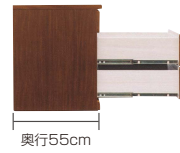

## ワークスII

材質/桐

塗装/ウレタン樹脂塗装

カラー/ミドル・ダーク

- 箱組 ●下2段フルオープンレール付
- クローゼット(短板奥行き500mm)
- ローチェスト(短板奥行き390mm)
- キャスター付 ●日本製

(ミドル)

(ダーク)

- |  |  |  |
|--|--|--|
| <p><b>7</b><br/>ローチェスト60-3<br/>W600×D450×H650<br/>¥47,400 才数7</p>            | <p><b>9</b><br/>ローチェスト75-3<br/>W750×D450×H650<br/>¥52,400 才数9</p>              | <p><b>11</b><br/>ローチェスト90-3<br/>W900×D450×H650<br/>¥57,700 才数10</p>            |
| <p><b>8</b> (写真無し)<br/>クローゼットチェスト60-3<br/>W600×D550×H650<br/>¥50,700 才数8</p> | <p><b>10</b> (写真無し)<br/>クローゼットチェスト75-3<br/>W750×D550×H650<br/>¥56,000 才数10</p> | <p><b>12</b> (写真無し)<br/>クローゼットチェスト90-3<br/>W900×D550×H650<br/>¥60,000 才数12</p> |
| <p><b>13</b><br/>クローゼットチェスト60-4<br/>W600×D550×H795<br/>¥60,000 才数10</p>      | <p><b>14</b><br/>クローゼットチェスト75-4<br/>W750×D550×H795<br/>¥67,400 才数13</p>        | <p><b>15</b><br/>クローゼットチェスト90-4<br/>W900×D550×H795<br/>¥74,700 才数15</p>        |
| <p><b>16</b><br/>クローゼットチェスト60-5<br/>W600×D550×H940<br/>¥65,400 才数12</p>      | <p><b>17</b><br/>クローゼットチェスト75-5<br/>W750×D550×H940<br/>¥74,700 才数15</p>        | <p><b>18</b><br/>クローゼットチェスト90-5<br/>W900×D550×H940<br/>¥80,400 才数18</p>        |

## ルミナスII

材質/強化紙

カラー/ブラウン・ホワイト

- 大引出しスライドレール付
- キャスター付
- 日本製

- |   |   |
|---|---|
| <p><b>19</b><br/>クローゼットチェスト75-4<br/>W750×D640×H850<br/>¥43,000 才数16</p> | <p><b>20</b><br/>クローゼットチェスト75-3<br/>W750×D640×H660<br/>¥37,400 才数12</p> |
|---|---|