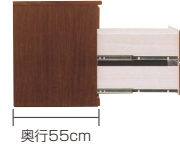

チェスト

- | | | |
|---|---|--|
| <p>1
クローゼットチェスト90-3
W900×D500×H585+80
¥50,700 才数10</p> | <p>2
クローゼットチェスト90-4
W900×D500×H780+80
¥61,700 才数13</p> | <p>3
クローゼットチェスト75-3
W730×D500×H585+80
¥43,000 才数9</p> |
| <p>4
クローゼットチェスト75-4
W730×D500×H780+80
¥50,700 才数11</p> | <p>5
クローゼットチェスト60-3
W600×D500×H585+80
¥35,700 才数7</p> | <p>6
クローゼットチェスト60-4
W600×D500×H780+80
¥43,000 才数9</p> |

(ナチュラル)

(ウェンジ)

(ホワイト木目)

ワークスII

材質/桐

塗装/ウレタン樹脂塗装

カラー/ミドル・ダーク

- 箱組 ●下2段フルオープンレール付
- クローゼット(垣板奥行き500mm)
- ローチェスト(垣板奥行き390mm)
- キャスター付 ●日本製

(ミドル)

(ダーク)

- | | | |
|--|--|--|
| <p>7
ローチェスト60-3
W600×D450×H650
¥47,400 才数7</p> | <p>9
ローチェスト75-3
W750×D450×H650
¥52,400 才数9</p> | <p>11
ローチェスト90-3
W900×D450×H650
¥57,700 才数10</p> |
| <p>8 (写真無し)
クローゼットチェスト60-3
W600×D550×H650
¥50,700 才数8</p> | <p>10 (写真無し)
クローゼットチェスト75-3
W750×D550×H650
¥56,000 才数10</p> | <p>12 (写真無し)
クローゼットチェスト90-3
W900×D550×H650
¥60,000 才数12</p> |
| <p>13
クローゼットチェスト60-4
W600×D550×H795
¥60,000 才数10</p> | <p>14
クローゼットチェスト75-4
W750×D550×H795
¥67,400 才数13</p> | <p>15
クローゼットチェスト90-4
W900×D550×H795
¥74,700 才数15</p> |
| <p>16
クローゼットチェスト60-5
W600×D550×H940
¥65,400 才数12</p> | <p>17
クローゼットチェスト75-5
W750×D550×H940
¥74,700 才数15</p> | <p>18
クローゼットチェスト90-5
W900×D550×H940
¥80,400 才数18</p> |