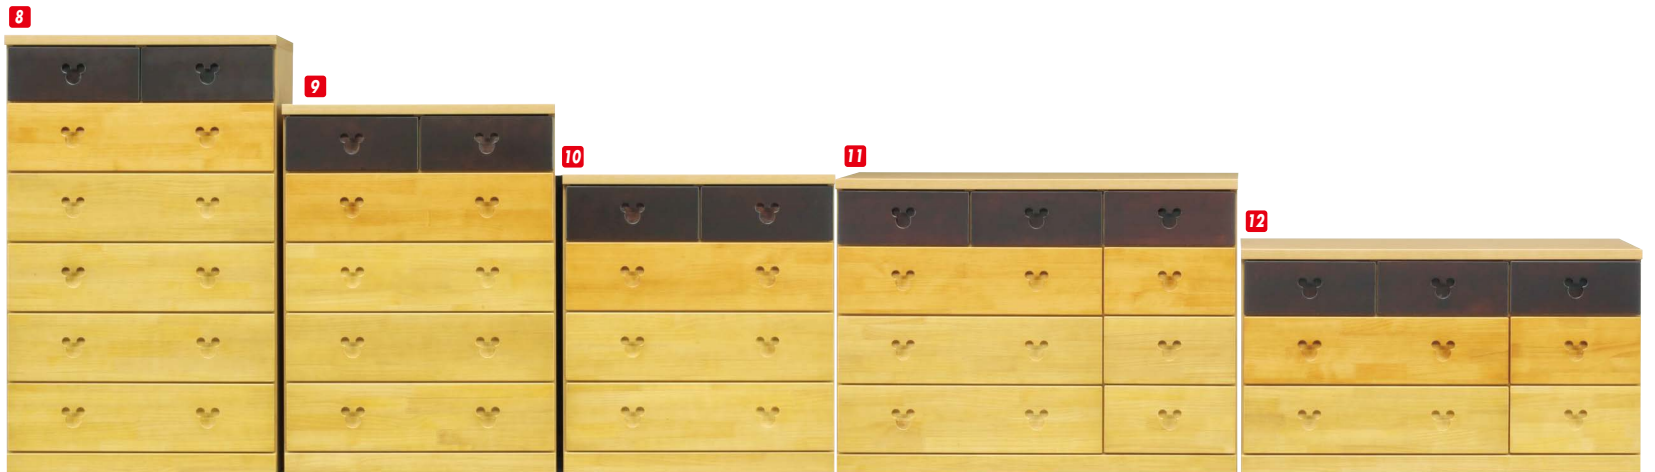

ポップミッキー

材質/MDF
 カラー/ピンク・ホワイト
 ●日本製
 ※チラシネット使用不可

1 3
 チェスト75-6
 W750×D400×H1290
 ¥80,700 才数15

2 4
 チェスト100-4
 W1000×D400×H830
 ¥80,700 才数13 ©Disney

チョイス

材質/前板:MDF 本体:プリント紙化粧繊維板
 塗装/エナメル塗装
 カラー/ホワイト・ブラック
 ●完成品
 ●全段スライドレール付
 ●選べるつまみ7色
 ●日本製

5
 チェスト75-5
 W750×D400×H1100
 ¥84,000 才数13

6
 チェスト112-4
 W1120×D400×H907
 ¥91,700 才数16

7
 チェスト75-6
 W750×D400×H1293
 ¥91,700 才数15 ©Disney

モダンミッキー

材質/パイン ※チラシネット使用不可
 カラー/グラデーション
 ●日本製

8
 ハイチェスト80-6
 W800×D450×H1320
 ¥100,700 才数18

9
 ハイチェスト80-5
 W800×D450×H1090
 ¥81,400 才数15

10
 ローチェスト80-4
 W800×D450×H880
 ¥61,400 才数12

11
 ローチェスト120-4
 W1200×D450×H880
 ¥100,700 才数18

12
 ローチェスト120-3
 W1200×D450×H670
 ¥81,400 才数14 ©Disney

ハローキッズ

材質/アルダー材
 カラー/ナチュラル
 ●入深引出しスライドレール付
 ●日本製
 ●F☆☆☆☆