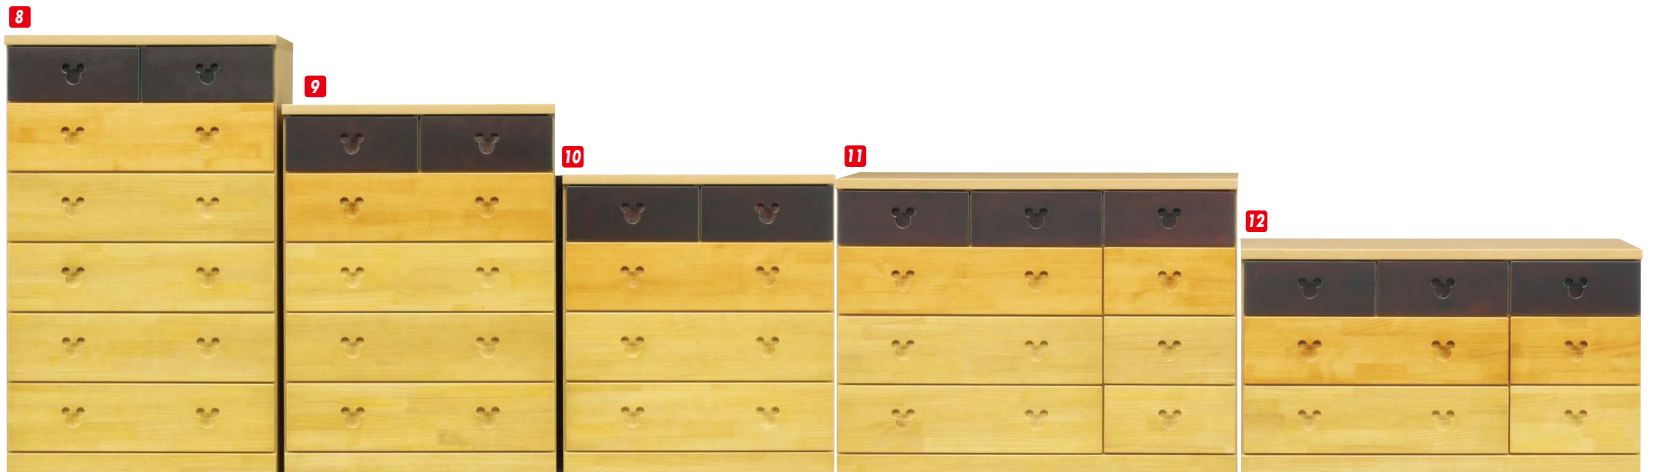

ポップミッキー

材質/MDF
 カラー/ピンク・ホワイト
 ●日本製
 ※チラシネット使用不可

1 3
 チェスト75-6
 W750×D400×H1290
 ¥80,700 才数15

2 4
 チェスト100-4
 W1000×D400×H830
 ¥80,700 才数13 ©Disney

(ピンク)

(ホワイト)

チョイス

材質/前板:MDF 本体:プリント紙化粧繊維板
 塗装/エナメル塗装
 カラー/ホワイト・ブラック
 ●完成品
 ●全段スライドレール付
 ●選べるつまみ7色
 ●日本製

5
 チェスト75-5
 W750×D400×H1100
 ¥84,000 才数13

6
 チェスト112-4
 W1120×D400×H907
 ¥91,700 才数16

7
 チェスト75-6
 W750×D400×H1293
 ¥91,700 才数15 ©Disney

(ホワイト)

(ブラック)

モダンミッキー

材質/パイン ※チラシネット使用不可
 カラー/グラデーション
 ●日本製

8
 ハイチェスト80-6
 W800×D450×H1320
 ¥100,700 才数18

9
 ハイチェスト80-5
 W800×D450×H1090
 ¥81,400 才数15

10
 ローチェスト80-4
 W800×D450×H880
 ¥61,400 才数12

11
 ローチェスト120-4
 W1200×D450×H880
 ¥100,700 才数18

12
 ローチェスト120-3
 W1200×D450×H670
 ¥81,400 才数14 ©Disney

ハローキッズ

材質/アルダー材
 カラー/ナチュラル
 ●入深引出しスライドレール付
 ●日本製
 ●F☆☆☆☆