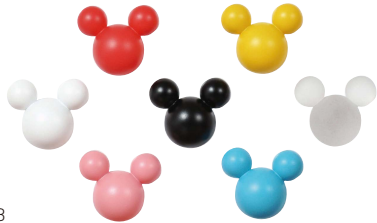

ポップミッキー

材質/MDF
 カラー/ピンク・ホワイト
 ●日本製
 ※チラシネット使用不可

1 3
 チェスト75-6
 W750×D400×H1290
 ¥80,700 才数15

2 4
 チェスト100-4
 W1000×D400×H830
 ¥80,700 才数13 ©Disney

(ピンク)

(ホワイト)

チョイス

材質/前板:MDF 本体:プリント紙化粧繊維板
 塗装/エナメル塗装
 カラー/ホワイト・ブラック
 ●完成品
 ●全段スライドレール付
 ●選べるつまみ7色
 ●日本製

5
 チェスト75-5
 W750×D400×H1100
 ¥84,000 才数13

6
 チェスト112-4
 W1120×D400×H907
 ¥91,700 才数16

7
 チェスト75-6
 W750×D400×H1293
 ¥91,700 才数15 ©Disney

(ホワイト)

(ブラック)

モダンミッキー

材質/パイン ※チラシネット使用不可
 カラー/グラデーション
 ●日本製

8
 ハイチェスト80-6
 W800×D450×H1320
 ¥100,700 才数18