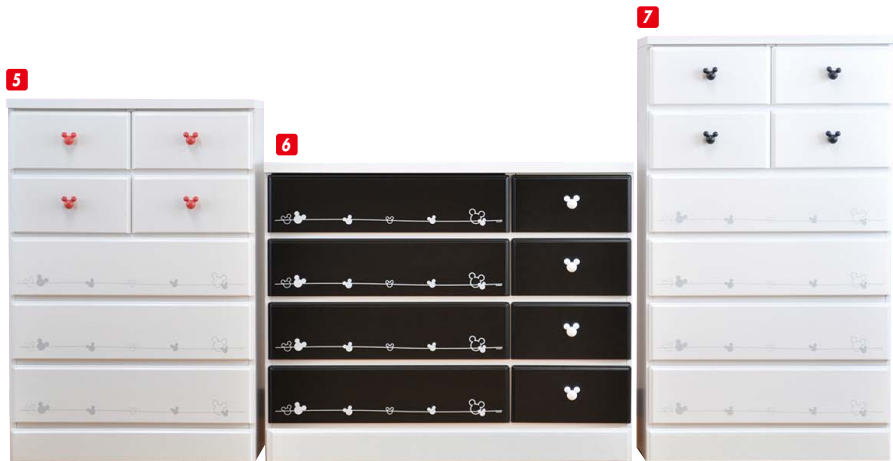

ポップミッキー

材質/MDF
 カラー/ピンク・ホワイト
 ●日本製
 ※チラシネット使用不可

1 3
 チェスト75-6
 W750×D400×H1290
 ¥80,700 才数15

2 4
 チェスト100-4
 W1000×D400×H830
 ¥80,700 才数13 ©Disney

(ピンク)

(ホワイト)

チョイス

材質/前板:MDF 本体:プリント紙化粧繊維板
 塗装/エナメル塗装
 カラー/ホワイト・ブラック
 ●完成品
 ●全段スライドレール付
 ●選べるつまみ7色
 ●日本製

5
 チェスト75-5
 W750×D400×H1100
 ¥84,000 才数13

6
 チェスト112-4
 W1120×D400×H907
 ¥91,700 才数16

7
 チェスト75-6
 W750×D400×H1293
 ¥91,700 才数15 ©Disney

(ホワイト)

(ブラック)

モダンミッキー

材質/パイン ※チラシネット使用不可
 カラー/グラデーション
 ●日本製

8
 ハイチェスト80-6
 W800×D450×H1320
 ¥100,700 才数18

9
 ハイチェスト80-5
 W800×D450×H1090
 ¥81,400 才数15

10
 ローチェスト80-4
 W800×D450×H880
 ¥61,400 才数12

11
 ローチェスト120-4
 W1200×D450×H880
 ¥100,700 才数18

12
 ローチェスト120-3
 W1200×D450×H670
 ¥81,400 才数14 ©Disney

ハローキッズ

材質/アルダー材
 カラー/ナチュラル
 ●入深引出しスライドレール付
 ●日本製
 ●F☆☆☆☆