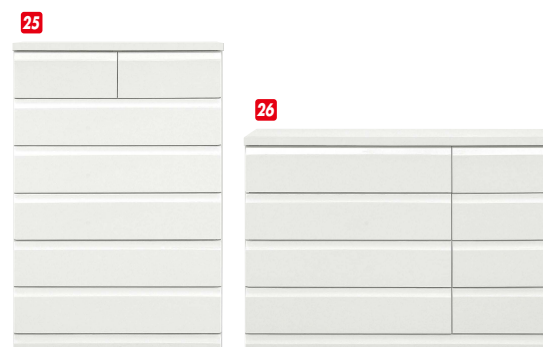

## クイーンII

塗装/エナメル塗装  
カラー/ホワイト

- 引出し箱組
- 長引出しフルオープンレール付
- 日本製

**23**  
ハイチェスト90  
W900×D400×H1292  
¥60,000 才数18

**24**  
ローチェスト120  
W1185×D400×H912  
¥60,000 才数16

## メアリーII

材質/MDF・プリント  
カラー/ホワイト

- 前板エナメル鏡面塗装
- 長引(下2段)フルオープンスライドレール付
- 長引(その他)スライドレール付
- 日本製

**25**  
ハイチェスト80  
W800×D420×H1200  
¥42,400 才数15

**26**  
ローチェスト120  
W1195×D420×H845  
¥42,400 才数16

すき間・チェスト