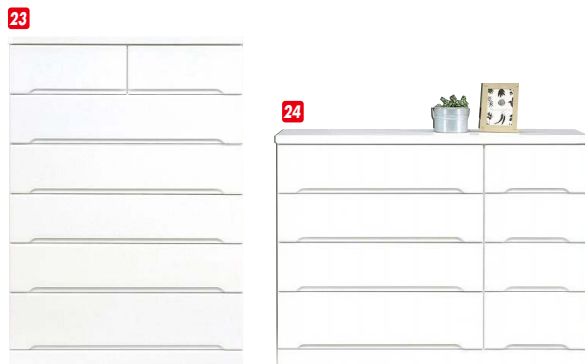

クイーンII

塗装/エナメル塗装
カラー/ホワイト

- ●引出し箱組
- ●長引出しフルオープンレール付
- ●日本製

23
ハイチェスト90
W900×D400×H1292
¥60,000 才数18

24
ローチェスト120
W1185×D400×H912
¥60,000 才数16