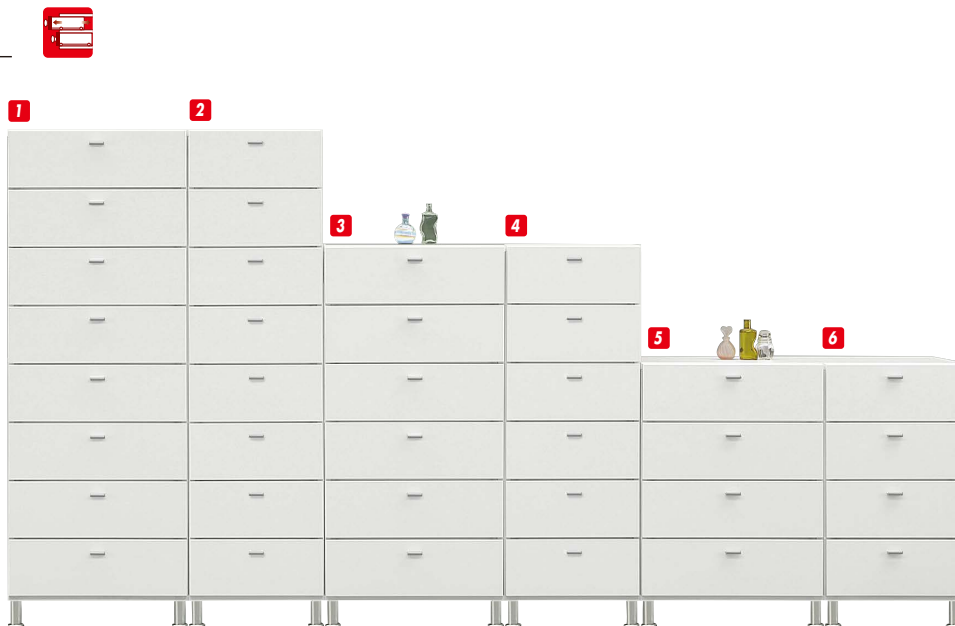

## ニューフィット

材質/MDF  
カラー/ホワイト

- 引出しには全段スライドレールが付いています
- 高さのある脚付きなので、お掃除もラクにできます  
(アジャスターは約1cm調節可能です)
- 日本製

**1**  
チェスト60-8  
W600×D350×H1565(+90)  
¥60,000 才数13

**2**  
チェスト45-8  
W450×D350×H1565(+90)  
¥54,400 才数10

## バニラ

材質/パイン材  
カラー/ホワイト・ブラウン

**7 12**  
ターボ40-4  
W390×D400×H790  
¥22,700 才数5

**8 13**  
ターボ40-5  
W390×D400×H960  
¥26,400 才数6

**9 14**  
ターボ40-6  
W390×D400×H1130  
¥30,000 才数7

**10 15**  
ターボ40-8  
W390×D400×H1470  
¥37,400 才数8

**11 16**  
ターボ40-10  
W390×D400×H1800  
¥45,000 才数10

(ホワイト)

(ブラウン)

## サリー

材質/MDF  
カラー/SV

- 引出しには全段スライドレールが付いています
- お部屋からサニタリーまでお使いいただけます
- 引出し最下段は深型で背の高いボトル類も立てて収納できます

**17**  
チェスト45-3  
W450×D350×H715(+80)  
¥33,700 才数5

**18**  
チェスト60-3  
W600×D350×H715(+80)  
¥43,000 才数6