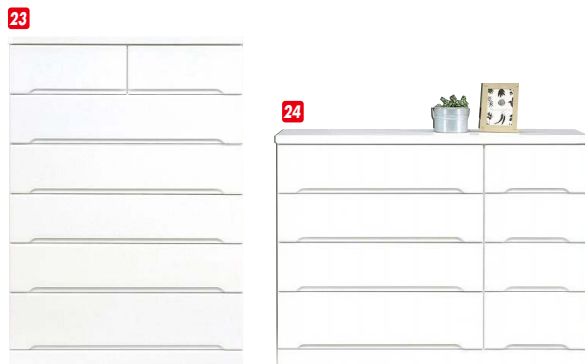

## サリー

材質/MDF  
カラー/SV

- 引出しには全段スライドレールが付いています
- お部屋からサニタリーまでお使いいただけます
- 引出し最下段は深型で背の高いボトル類も立てて収納できます

**17**  
チェスト45-3  
W450×D350×H715(+80)  
¥33,700 才数5

**18**  
チェスト60-3  
W600×D350×H715(+80)  
¥43,000 才数6

**19**  
チェスト45-5  
W450×D350×H1100(+80)  
¥46,700 才数7

**20**  
チェスト60-5  
W600×D350×H1100(+80)  
¥54,400 才数9

**21**  
チェスト45-7  
W450×D350×H1485(+80)  
¥60,000 才数9

**22**  
チェスト60-7  
W600×D350×H1485(+80)  
¥65,400 才数12

## クイーンII

塗装/エナメル塗装  
カラー/ホワイト

- 引出し箱組
- 長引出しフルオープンレール付
- 日本製

**23**  
ハイチェスト90  
W900×D400×H1292  
¥60,000 才数18

**24**  
ローチェスト120  
W1185×D400×H912  
¥60,000 才数16