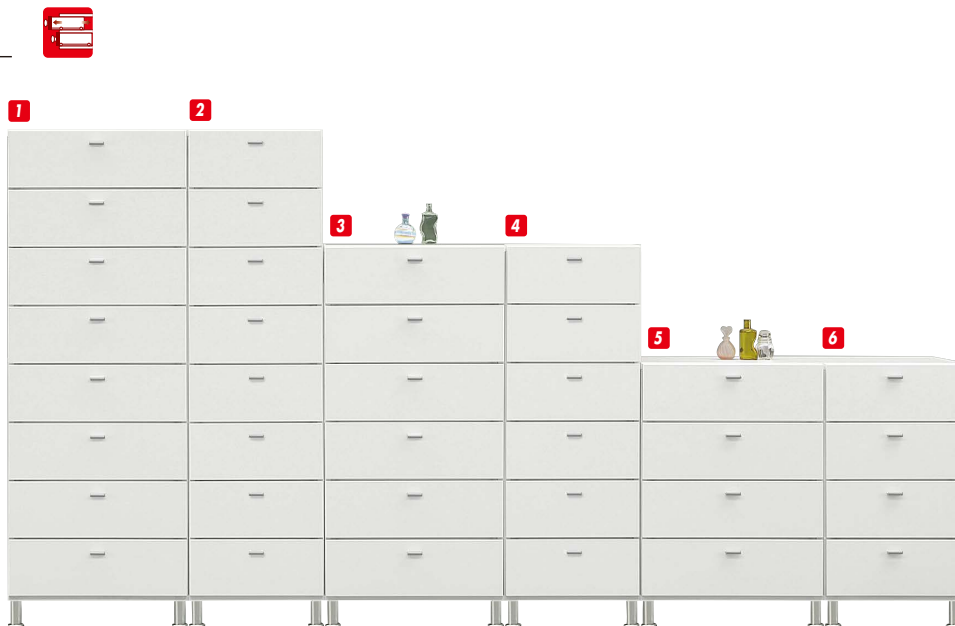

ニューフィット

材質/MDF
カラー/ホワイト

- 引出しには全段スライドレールが付いています
- 高さのある脚付きなので、お掃除もラクにできます
(アジャスターは約1cm調節可能です)
- 日本製

1
チェスト60-8
W600×D350×H1565(+90)
¥60,000 才数13

2
チェスト45-8
W450×D350×H1565(+90)
¥54,400 才数10

3
チェスト60-6
W600×D350×H1185(+90)
¥48,700 才数10

4
チェスト45-6
W450×D350×H1185(+90)
¥41,400 才数7

5
チェスト60-4
W600×D350×H795(+90)
¥35,700 才数7

6
チェスト45-4
W450×D350×H795(+90)
¥31,000 才数5

バニラ

材質/パイン材
カラー/ホワイト・ブラウン

7 12
ターボ40-4
W390×D400×H790
¥22,700 才数5

8 13
ターボ40-5
W390×D400×H960
¥26,400 才数6

9 14
ターボ40-6
W390×D400×H1130
¥30,000 才数7

10 15
ターボ40-8
W390×D400×H1470
¥37,400 才数8

11 16
ターボ40-10
W390×D400×H1800
¥45,000 才数10

(ホワイト)

(ブラウン)

サリー

材質/MDF
カラー/SV

- 引出しには全段スライドレールが付いています
- お部屋からサニタリーまでお使いいただけます
- 引出し最下段は深型で背の高いボトル類も立てて収納できます